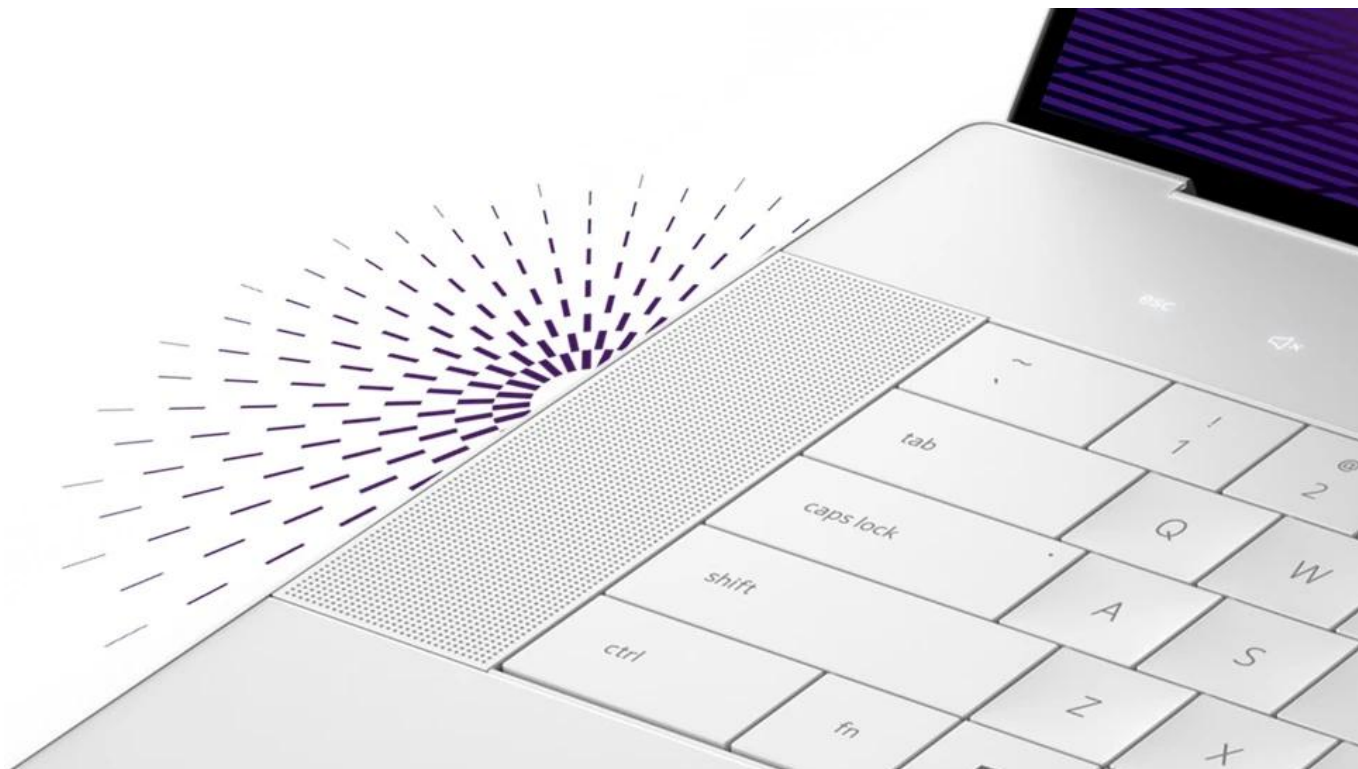

Popis

Dell 16 Premium DA16250 - nevyhýbá se ani té nejtěžší práci

Notebook Dell 16 Premium DA16250 vás oslní elegantním vzhledem, výkonem a pořádnou dávkou **umělé inteligence**. Bude vám krýt záda při každém pracovním projektu a nespokojí se s nějakými polovičatými výsledky. Tento **16,3palcový model** zvládne vše - od tabulek přes datové analýzy až po kreativní činnosti. **Notebook Dell 16 Premium DA16250** pohání **procesor Intel Core Ultra 9**, který si perfektně rozumí s AI a vytvoří řešení přesně na míru vašim požadavkům.

Pro tyto účely je vybaven **AI čipem NPU**, který efektivně zrychluje výpočty a procesy spojené s umělou inteligencí. **Grafická karta NVIDIA GeForce RTX 5060 s 8GB GDDR7 pamětí** zvládne náročné dny i večery v obležení náročných aplikací, vizualizací i her. Třeba s takovým **3D modelováním** nebo **renderováním** videí si poradí bez zadýchání. Ve spojení s **32GB LPDDR5X pamětí** můžete bez omezení a jakéhokoli zpoždění pohodlně pracovat s několika aplikacemi najednou, mít otevřených řadu oken v jeden okamžik, abyste věděli, co znamená opravdový **multitasking**.

Dotykový OLED displej se 4K rozlišením rozmazlí oči i těch nejnáročnějších uživatelů. Kromě mimořádně ostrého obrazu ve 4K kvalitě displej vykresluje obsah hladce a plynule díky **až 120Hz obnovovací frekvenci**. Zvukový systém v podobě **4 reproduktorů s Dolby Atmos a Waves MaxxAudio** pro 360° prostorové ozvučení. Je ideální pro poslech hudby, sledování filmů, videí a hraní.