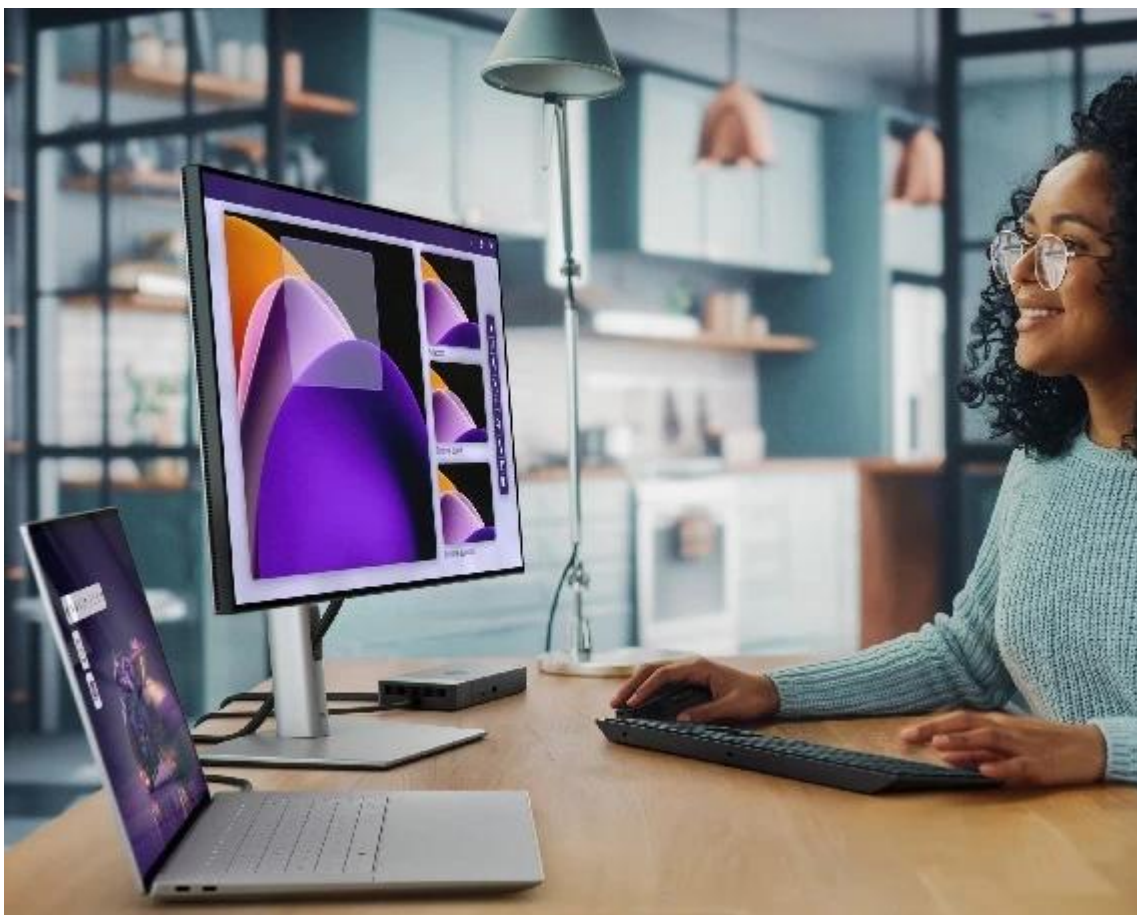

Popis

Dell 16 Premium DA16250 - nevyhýbá se ani té nejtěžší práci

Notebook Dell 16 Premium DA16250 vás oslní elegantním vzhledem, výkonem a pořádnou dávkou **umělé inteligence**. Bude vám krýt záda při každém pracovním projektu a nespokojí se s nějakými polovičatými výsledky. Tento **16,3palcový model** zvládne vše - od tabulek přes datové analýzy až po kreativní činnosti. **Notebook Dell 16 Premium DA16250** pohání **procesor Intel Core Ultra 7**, který si perfektně rozumí s AI a vytvoří řešení přesně na míru vašim požadavkům.

Dotykový OLED displej se 4K rozlišením rozmazlí oči i těch nejnáročnějších uživatelů. Kromě mimořádně ostrého obrazu ve 4K kvalitě displej vykresluje obsah hladce a plynule díky **až 120Hz obnovovací frekvenci**. Zvukový systém v podobě **4 reproduktorů s Dolby Atmos a Waves MaxxAudio** pro 360° prostorové ozvučení. Je ideální pro poslech hudby, sledování filmů, videí a hraní.