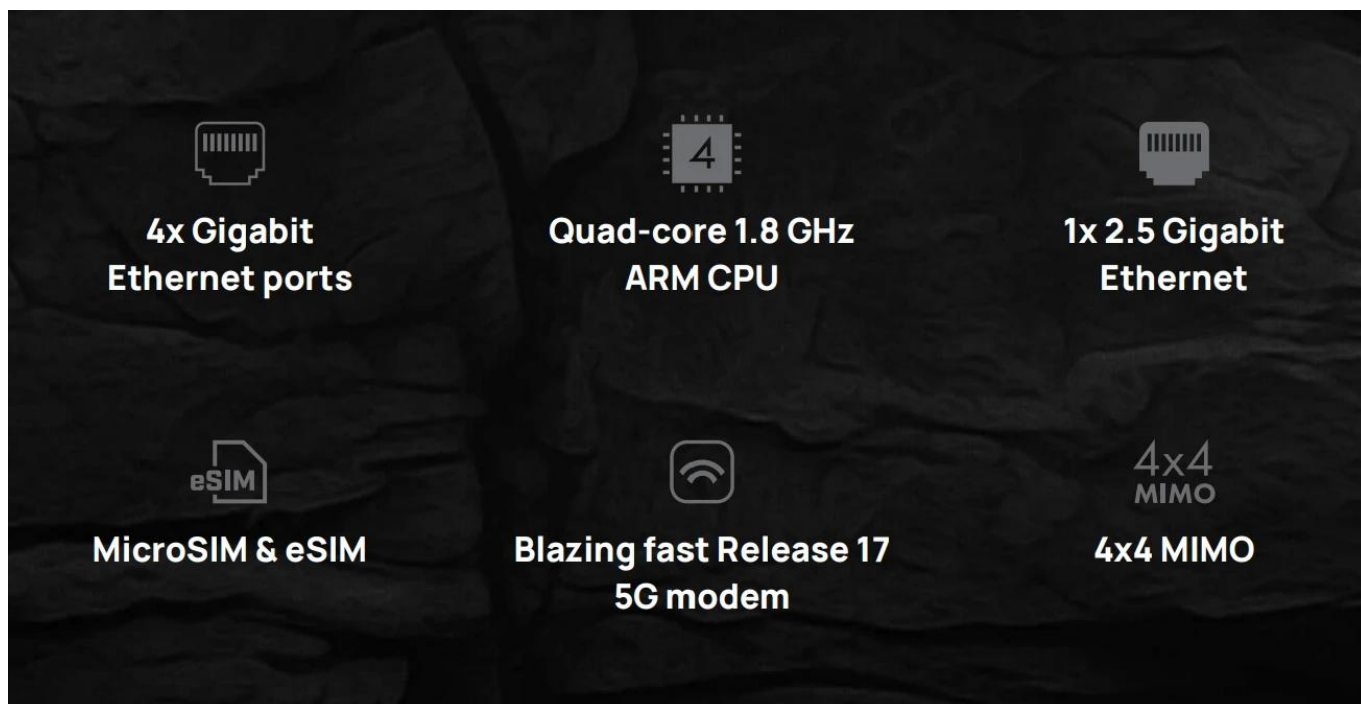

MIKROTIK CHATEAU 5G R17 AX

Cena celkem:	8 322 Kč (bez DPH: 6 877 Kč)
Běžná cena:	9 154 Kč
Ušetříte:	832 Kč
Kód zboží:	NABMKR1219
Part No.:	S53UG+5HaxD2HaxD-TC&RG650E-EU
Záruka:	26 měs.
Stav:	Nové zboží

Popis

MikroTik Chateau 5G R17 ax

Výkonný 5G domácí router s podporou eSIM pro okamžité připojení k internetu.

MikroTik Chateau 5G R17 ax představuje nejnovější generaci 5G routerů s podporou Release 17, který přináší vyšší rychlosti stahování, lepší stabilitu signálu a rychlejší odezvu i v oblastech se slabým pokrytím. Díky integrované **eSIM technologii** se můžete připojit k internetu okamžitě, i když nemáte fyzickou SIM kartu.

Router je vybaven **čtyřjádrovým procesorem ARM** s frekvencí 1,8 GHz, 1 GB RAM a systémem **RouterOS v7**, který nabízí pokročilé možnosti správy sítě. S podporou **4x4 MIMO technologie** a duální **Wi-Fi 6** zajišťuje spolehlivé připojení pro všechna vaše zařízení.

- Nejnovější 5G Release 17 modem s podporou pokročilých agregačních kombinací
- Integrovaná eSIM a micro SIM slot pro flexibilní možnosti připojení