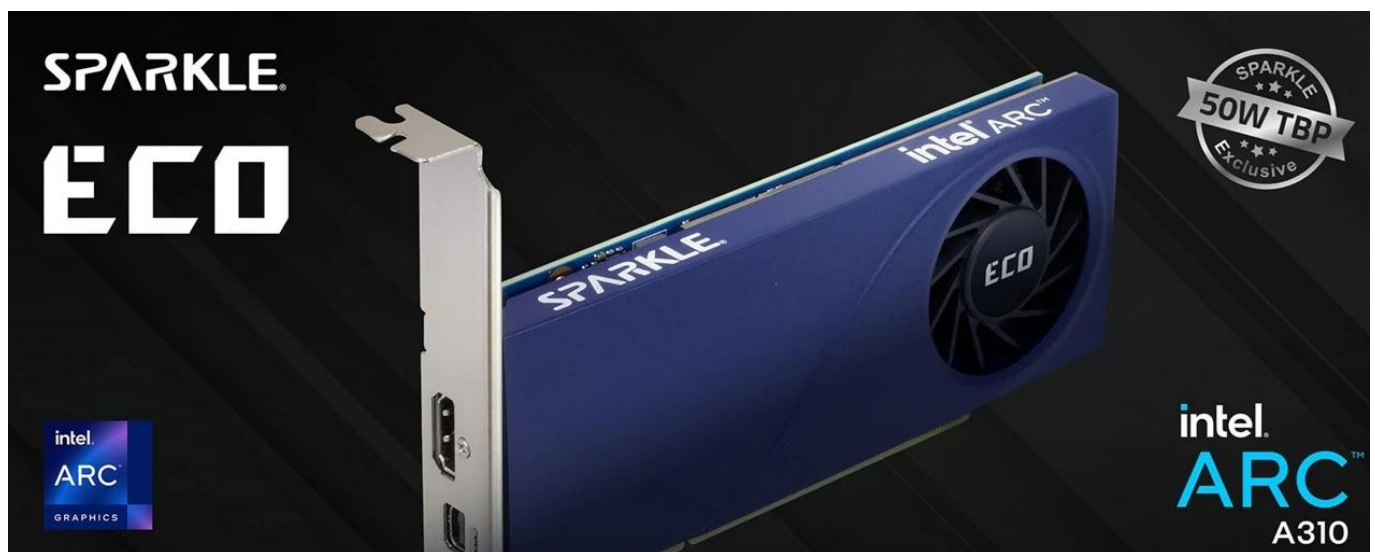

## SPARKLE INTEL ARC A310 ECO 4GB (SA310C-4G)

Cena celkem:	<b>3 735 Kč</b> <b>(bez DPH: 3 087 Kč)</b>
Běžná cena:	<b>4 108 Kč</b>
Ušetříte:	<b>373 Kč</b>
Kód zboží:	VGASPA0002
Part No.:	SA310C-4G
Záruka:	36 měs.
Stav:	Nové zboží

## Sparkle Intel Arc A310 ECO - tichá, úsporná, a přesto moderní grafika

**Kompaktní grafická karta Sparkle Intel Arc A310 ECO**, která vás i přes svoje rozměry dokáže velmi příjemně překvapit výkonem. Je navržena do úsporných PC sestav, ale přesto si poradí s moderními výzvami. Disponuje **4 GB paměti typu GDDR6**, které jsou ideální pro kancelářské práce, multimediální zábavu, a to včetně nenáročného hraní her.