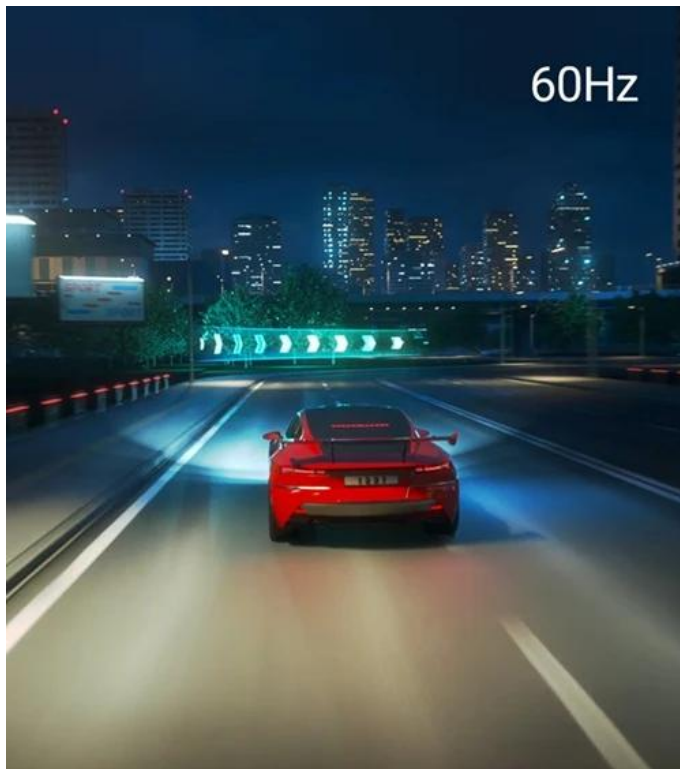

Popis

Dell 32 Plus 4K S3225QC - obraz jako z jiné dimenze

Monitor Dell 32 Plus 4K S3225QC, který si zakládá na realistickém zobrazení. Přináší velký 32palcový OLED displej, na kterém přehledně zobrazíte aplikace, multimédia i ty nejnudnější excelovské tabulky. Díky **moderní OLED technologii a 4K rozlišení** vykreslí obsah do fantastických detailů a s mimořádnou ostrostí, že byste si na objekty chtěli téměř sáhnout.

Monitor Dell 32 Plus 4K S3225QC je široce zaměřena a potěší fanoušky multimédií, gamingu, profesionály a další náročné uživatele. Realistické podání barev díky **99% pokrytí barevného spektra DCI-P3** ocení grafici a tvůrci obsahu. Hráčům nabízí **obnovovací frekvenci 120 Hz** a **ultra nízkou dobu odezvy 0,03 ms** pro hladké a plynulé vykreslování snímků.