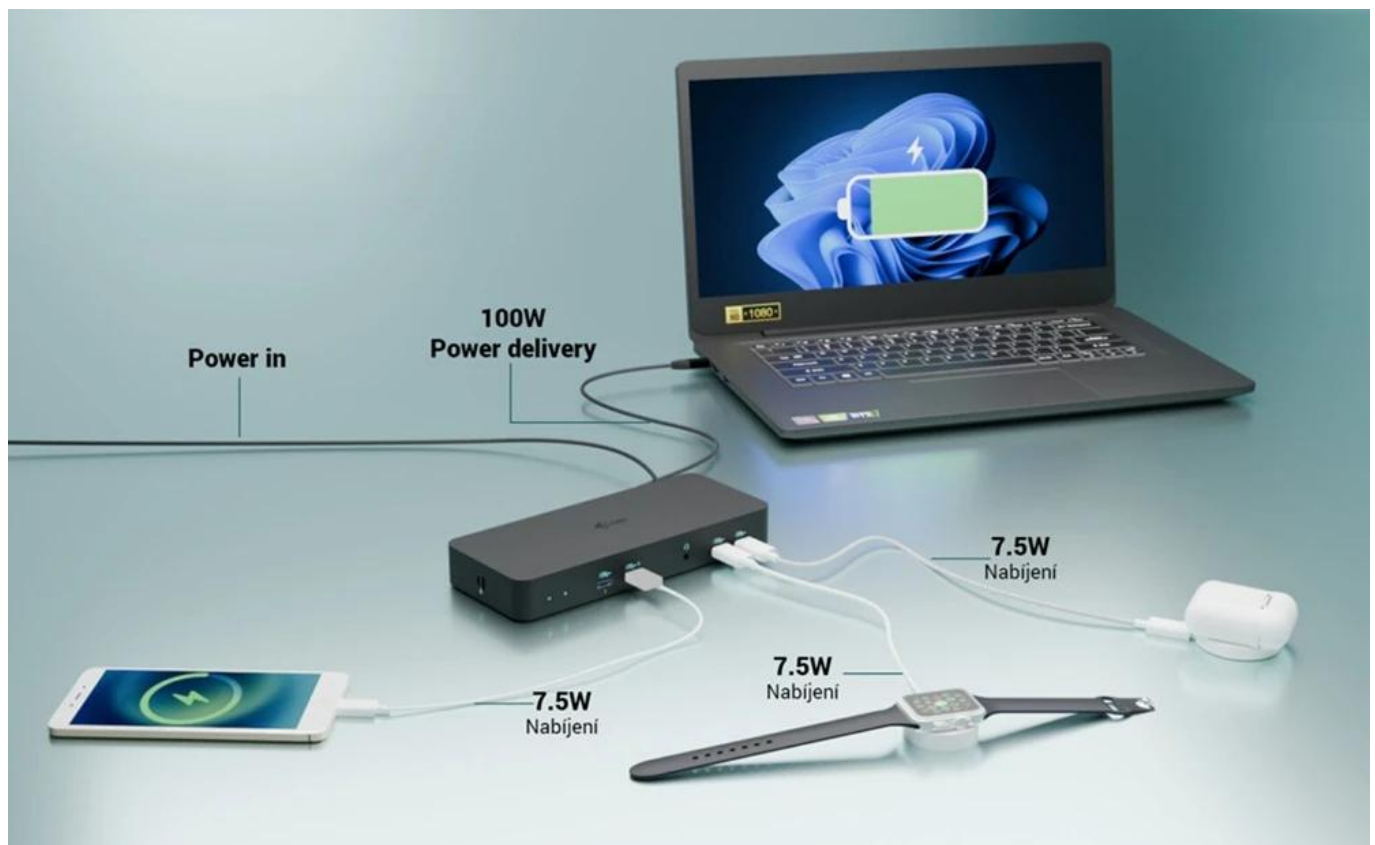

## Dokovací stanice pro profesionály i-tec USB-C Intelligent

**Dokovací stanice i-tec USB-C Intelligent**, se kterou zavládne na vašem pracovišti řád a pořádek. Díky rozhraní USB-C je kompatibilní se všemi moderními notebooky vybavenými **porty USB-C, USB4 nebo Thunderbolt 3/4/5**. Umožní vám připojit **až trojici externích monitorů**, takže pracovní plocha dosáhne impozantních rozměrů. Jeden monitor na tabulky, druhý na aplikace a třetí na přehrávání multimédií nebo videohovory? Žádný problém. **Inteligentní gigabitový Ethernet RJ-45** umožní rychlé a stabilní připojení k internetu, takže dění na internetu nebo síťové funkce máte pod kontrolou. Dále nabízí také podporu vzdálené správy, čili IT administrátoři spravovat **dok i-tec USB-C Intelligent** odkudkoliv.

## I-TEC USB-C Intelligent Triple Display Docking Station

**Výkonná dokovací stanice s podporou až tří externích monitorů s možností plnohodnotné vzdálené správy.**

Tato pokročilá dokovací stanice představuje revoluci v dokovacích technologiích díky integrovaným funkcím vzdálené správy. S dedikovaným LAN portem mohou IT administrátoři spravovat dok odkudkoliv - dokonce až na úroveň jednotlivých portů. Software pro vzdálenou správu je dostupný jako volitelné rozšíření, prodává se samostatně. Správa funguje i bez připojení k hostitelskému zařízení, stačí pouze napájení a připojení k firemní síti.