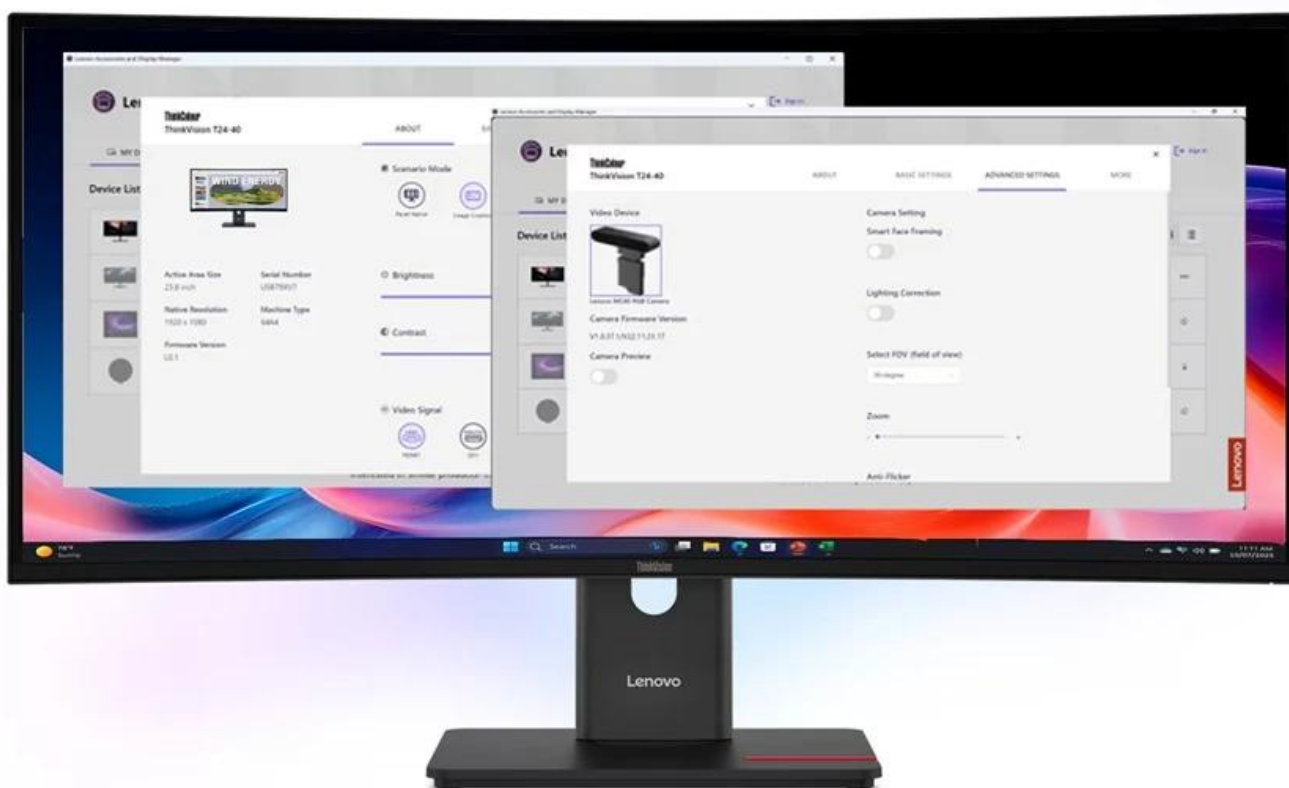

Monitor Lenovo ThinkVision T34WD-40 s prohnutým displejem, který je určen pro náročnou práci a multitasking. Velká **obrazovka s úhlopříčkou 34 palců** přehledně zobrazí několik aplikací a oken současně. Tím přispívá ke zvýšené produktivitě a nasazení ve firemní nebo domácí kanceláři. **Zakřivený design** podporuje panoramatické zobrazení a komfortní sledování po dlouhou dobu.

Neopomíná ani bohatou výbavu a **konektivitu**, a tak se uplatní ve spojení s kancelářským PC, domácí pracovní stanicí nebo při kreativní tvorbě. Prohnutý monitor **Lenovo ThinkVision T34w-40** produkuje **obraz v rozlišení 3440 x 1440 pixelů** ve **formátu 21 : 19**, díky čemuž je ideální pro práci s více aplikacemi, tabulkami nebo dokumenty.

Lenovo ThinkVision T34WD-40

Ultraširoký zakřivený monitor pro maximální produktivitu s pokročilými funkcemi.

Lenovo ThinkVision T34WD-40 je profesionální **34" zakřivený monitor** s poměrem stran 21 : 9, který výrazně zvyšuje vaši produktivitu. Díky **zakřivení 1500R** a **rozlišení 3440 × 1440 pixelů** poskytuje dokonalý přehled a pohodlí při dlouhodobé práci. VA panel zajišťuje **široké pozorovací úhly 178°/178°**, což umožňuje snadnou spolupráci s kolegy.

- Ultraširoký 34" VA panel s rozlišením 3440 × 1440 pixelů a zakřivením 1500R
- Variabilní obnovovací frekvence 48-120 Hz pro plynulé zobrazení a úsporu energie
- Podpora HDR10 pro vylepšený dynamický rozsah a realističtější zobrazení
- USB-C s Power Delivery až 100 W pro napájení notebooku a přenos dat
- Kompletní konektivita včetně HDMI 2.1, DisplayPort 1.4 a Gigabit Ethernet
- Ergonomický stojan s nastavením výšky, náklonu a otáčení
- Technologie pro ochranu zraku s certifikací TÜV Rheinland Eye Comfort 5 Stars
- Podpora správy přes Lenovo Display Fleet Manager (LDFM)