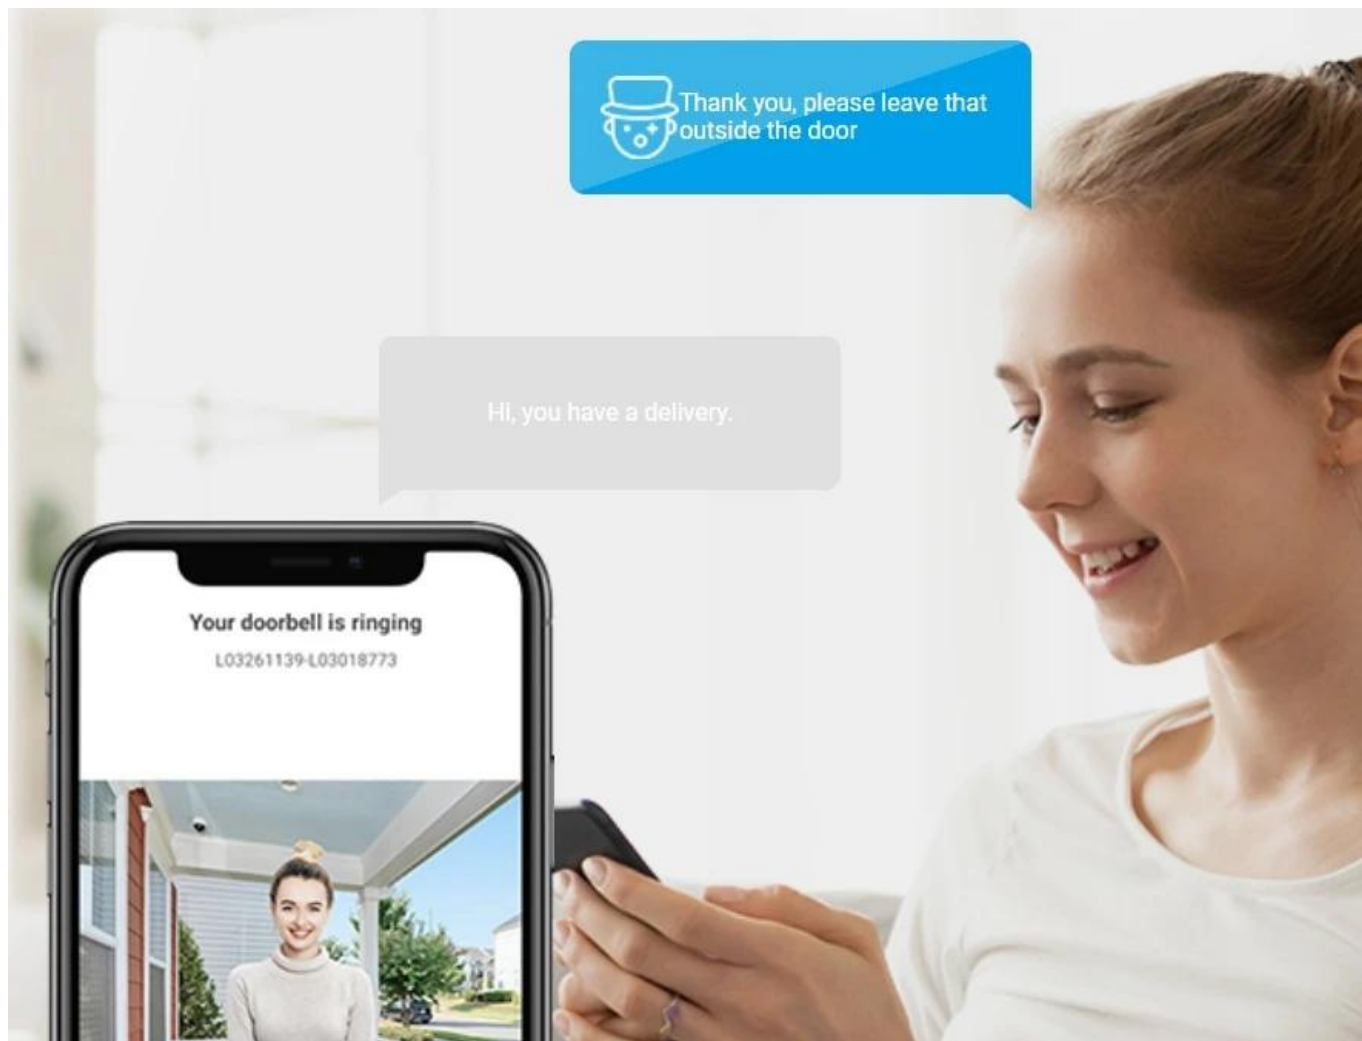

### EZVIZ HP7 Pro 4K - inteligentní ostraha vašeho domova

S **pokročilým dveřním videotelefonem EZVIZ HP7 Pro 4K** vstoupíte do nové éry zabezpečení – doslova. Tento model obsahuje kameru pro snímání obrazu ve **4K kvalitě**, využívá moderní biometrickou technologii pro identifikaci návštěvníka a **chytré funkce** pro zvýšené zabezpečení a uživatelský komfort.

**4K UHD kamera** zajistí dokonale ostrý a detailní obraz, který zaručí přesnou identifikaci osoby v reálném čase. Pro přístup složí **technologie rozpoznání dlaně** nebo **3D obličej**, takže proces odemknutí je zcela bezpečný a umožní vstup pouze oprávněným osobám. Mezi další funkce patří **inteligentní detekce pohybu** v povolených zónách nebo **dotykový displej** pro jednoduchou obsluhu a komunikaci s návštěvníky.

**Systém EZVIZ HP7 Pro 4K** dále podporuje různé způsoby přístupu pro různé uživatele, a to pomocí **RFID čipů, hesla, QR kódu**, nebo dokonce vzdáleně přes **aplikaci EZVIZ**. Ve výbavě nechybí ani zabudovaný **reproduktor a mikrofon** k efektivní obousměrné komunikaci. Jakmile se někdo blíží ke dveřím, budete okamžitě informováni a můžete zahájit hovor z pohodlí domova. Pro spolehlivé připojení v celé domácnosti slouží **Wi-Fi 6**.

identity a vynikající kvalitu obrazu. Díky integrovanému **AI čipu** dokáže zařízení rozpoznat uživatele podle jedinečného vzoru žil v dlani nebo pomocí **3D rozpoznávání obličeje**, což zajišťuje bezpečný přístup pouze pro oprávněné osoby.