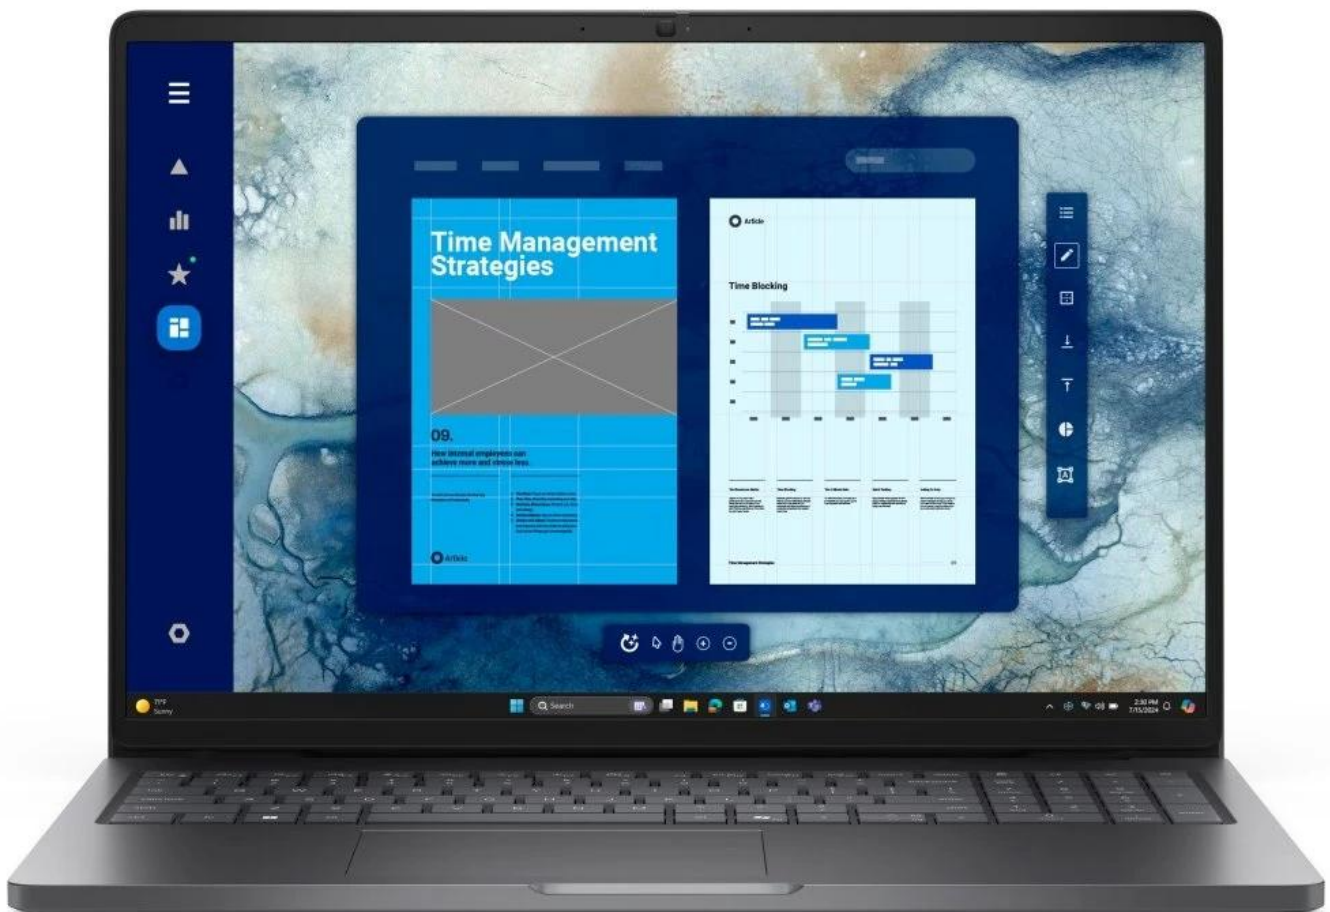

### Dell Pro 16 PC16250 - připraveni na moderní AI?

**Notebook Dell Pro 16 PC16250** je spolehlivý pracant, se kterým ke svým projektům a úkolům přidáte také špetku originality umělé inteligence. Tento model je vybaven **procesorem Intel Core 5 120U**, který zvládne všechny PC činnosti moderní doby. CPU spolu s **nadstandardní 16GB RAM DDR5** zajistí spolehlivý provoz toho nejnáročnějšího softwaru i multitasking a postará se nejen o práci, ale také zábavu.

**Displej s úhlopříčkou 16 palců** nabízí plochu pro komfortní zobrazení aplikací, tabulek, dokumentů a samozřejmě digitálních multimédií. **Full HD+ rozlišení** produkuje jasný a ostrý obraz, který je dokonale čitelný i díky antireflexní úpravě.