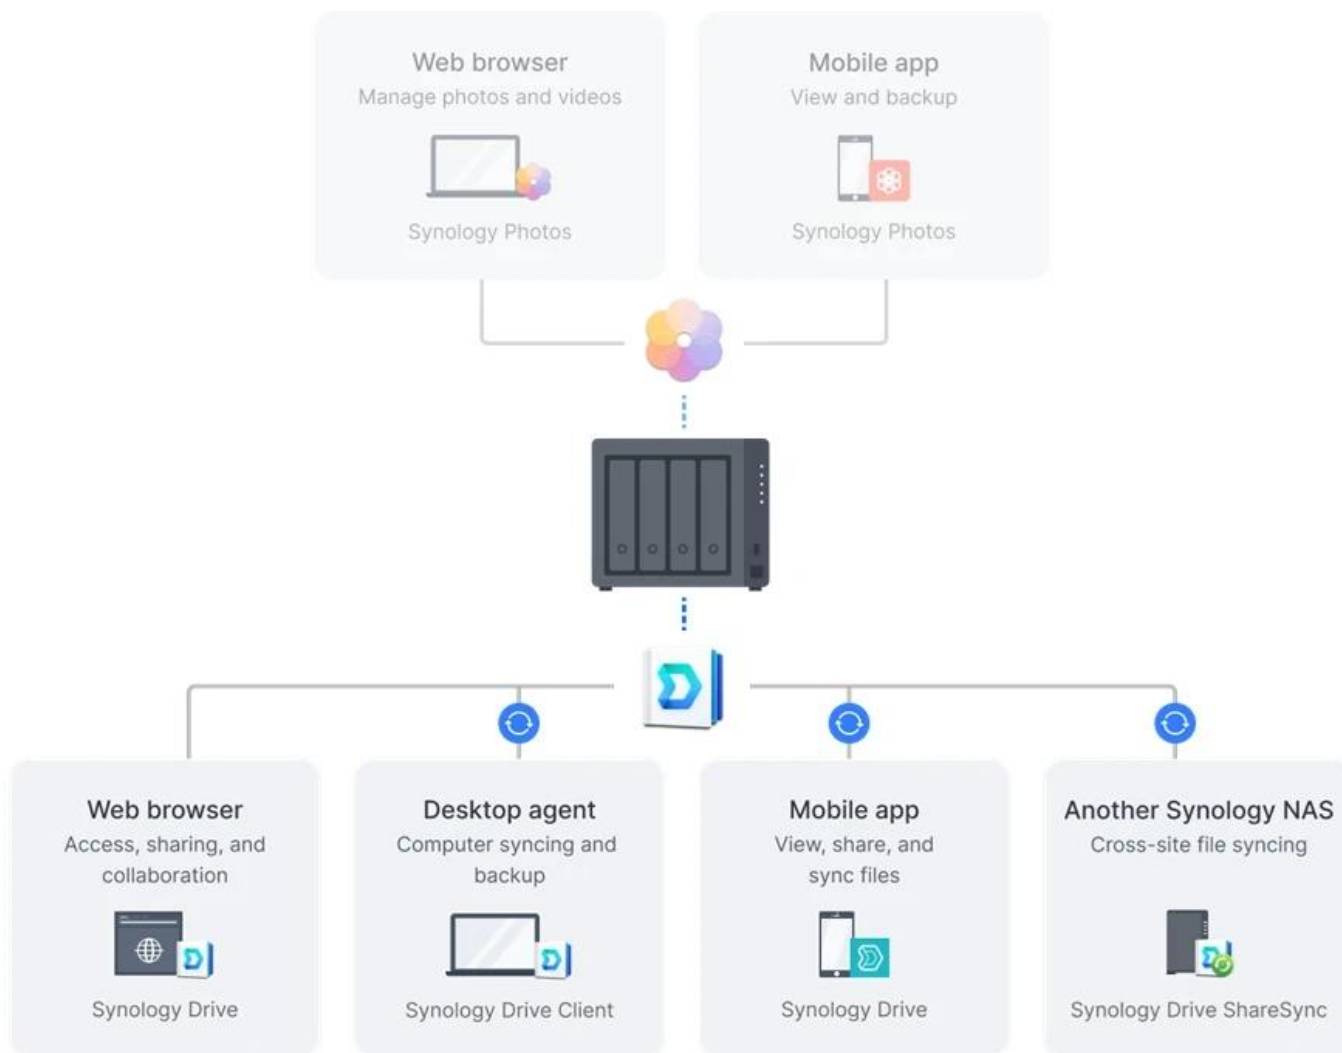

SYNOLOGY DISKSTATION DS925+

Cena celkem:	20 447 Kč (bez DPH: 16 898 Kč)
Běžná cena:	22 492 Kč
Ušetříte:	2 045 Kč
Kód zboží:	NASSYN1202
Part No.:	DS925+
Záruka:	36 měs.
Stav:	Nové zboží

Popis

Synology DiskStation DS925+ - síťové NAS úložiště pro novou generaci podnikání

Síťové úložiště NAS Synology DiskStation DS925+ v kompaktním provedení, které je připraveno stát se základem vaší firemní digitální infrastruktury. Tento model disponuje **4 pozicemi pro disky**, procesorem AMD Ryzen nebo **dvojití 2,5GbE portů** pro síťovou konektivitu a spolehlivé zálohování.

O výkon **síťového NAS úložiště Synology DiskStation DS925+** se stará **4jádrový procesor AMD Ryzen V1500B** s frekvencí 2,2 GHz, který zvládne i náročné operace bez zaváhání. **Základní 4GB DDR4 ECC lze rozšířit na kapacitu až 32 GB**, díky čemuž vám poskytne bohaté možnosti **multitaskingu** nebo náročné virtualizace. Pro zabezpečení dat slouží hardwarová šifrovací jednotka. **Flexibilní úložiště** obsahuje v základu 4 pozice **pro 3,5" HDD nebo 2,5" SSD disky s hot-swap funkcí** pro pohodlnou a bezpečnou výměnu během provozu.

Synology DiskStation DS925+

Výkonné 4šachtové NAS úložiště s možností rozšíření kapacity.

Synology DS925+ představuje všestranné síťové úložiště se **čtyřmi pozicemi pro disky**, které se přizpůsobí rostoucím požadavkům na ukládání dat. Díky procesoru **AMD Ryzen V1500B** a **duálním 2,5GbE portům** poskytuje spolehlivý výkon pro sdílení souborů, zálohování dat a streamování médií s rychlostí až **522/565 MB/s** při sekvenčním čtení/zápisu.