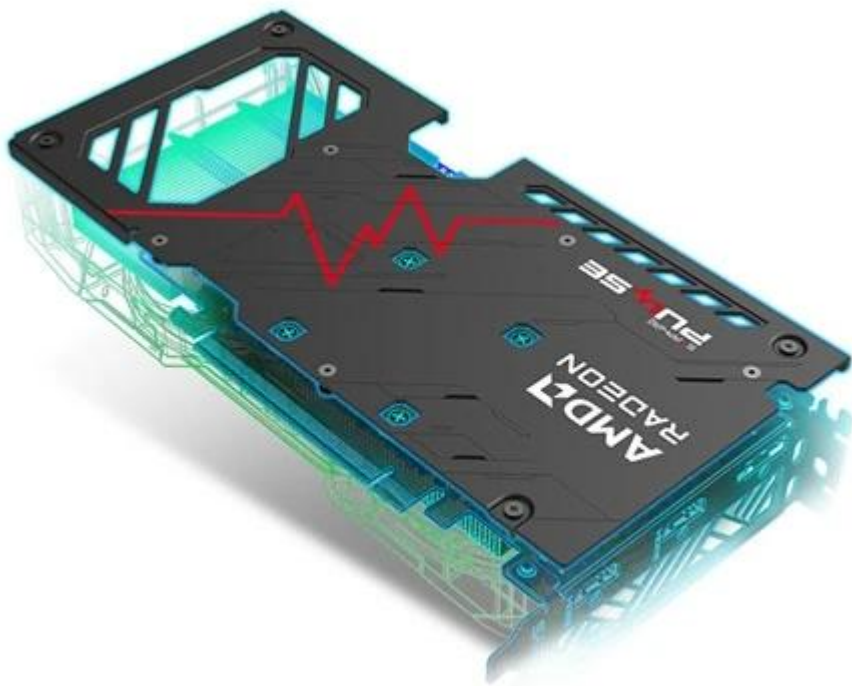

SAPPHIRE RADEON PULSE RX 9060 XT GAMING OC 8GB

Cena celkem:	10 322 Kč (bez DPH: 8 530 Kč)
Běžná cena:	11 354 Kč
Ušetříte:	1 032 Kč
Kód zboží:	VGASAP1060
Part No.:	11350-04-20G
Záruka:	36 měs.
Stav:	Nové zboží

Popis

Sapphire Radeon PULSE RX 9060 XT GAMING OC - grafika bez kompromisů

S **grafickou kartou Sapphire Radeon PULSE RX 9060 XT GAMING OC** navštívíte herní světy ve vysokém rozlišení a detailech a odvedete pořádný kus práce na svých vizuálních projektech. Je určena do moderních PC sestav, které se zaměřují jak na gamingové zážitky, tak profesionální grafickou práci. Držte se pevně za opěrky své židle, tahle grafika vás ohromí.

Grafickou kartu pohání **architektura AMD RDNA 4**, která ve spojení s **8 GB paměti typu GDDR6** podporuje špičkový výkon a rychlost. Můžete se tak rozloučit s prodlevami nebo sekaným vykreslováním grafiky během hraní. Hrát, tvořit, editovat, streamovat budete výhradně jen ve vysokém rozlišení. **Grafická karta Sapphire Radeon PULSE RX 9060 XT GAMING OC** přichází s pokročilým **systemem chlazení s volným průtokem a dvojicí ventilátorů**. Proudění vzduchu tímto způsobem snižuje turbulence, efektivně odvádí teplo a zajišťuje konzistentní výkon po celou dobu chodu.

Ventilátory AeroCurve Fan Blade se vyznačují vylepšeným designem pro snížení tření a zvýšení otáček při zachování nízké hladiny hluku. Tato konstrukce tak zajistí lepší proudění vzduchu a účinnost chlazení v náročných provozních scénářích. Design se **zadní kovovou deskou** zvyšuje ochranu proti nechtěnému ohýbání a poškození. Současně pomáhá také s chlazením grafické karty.