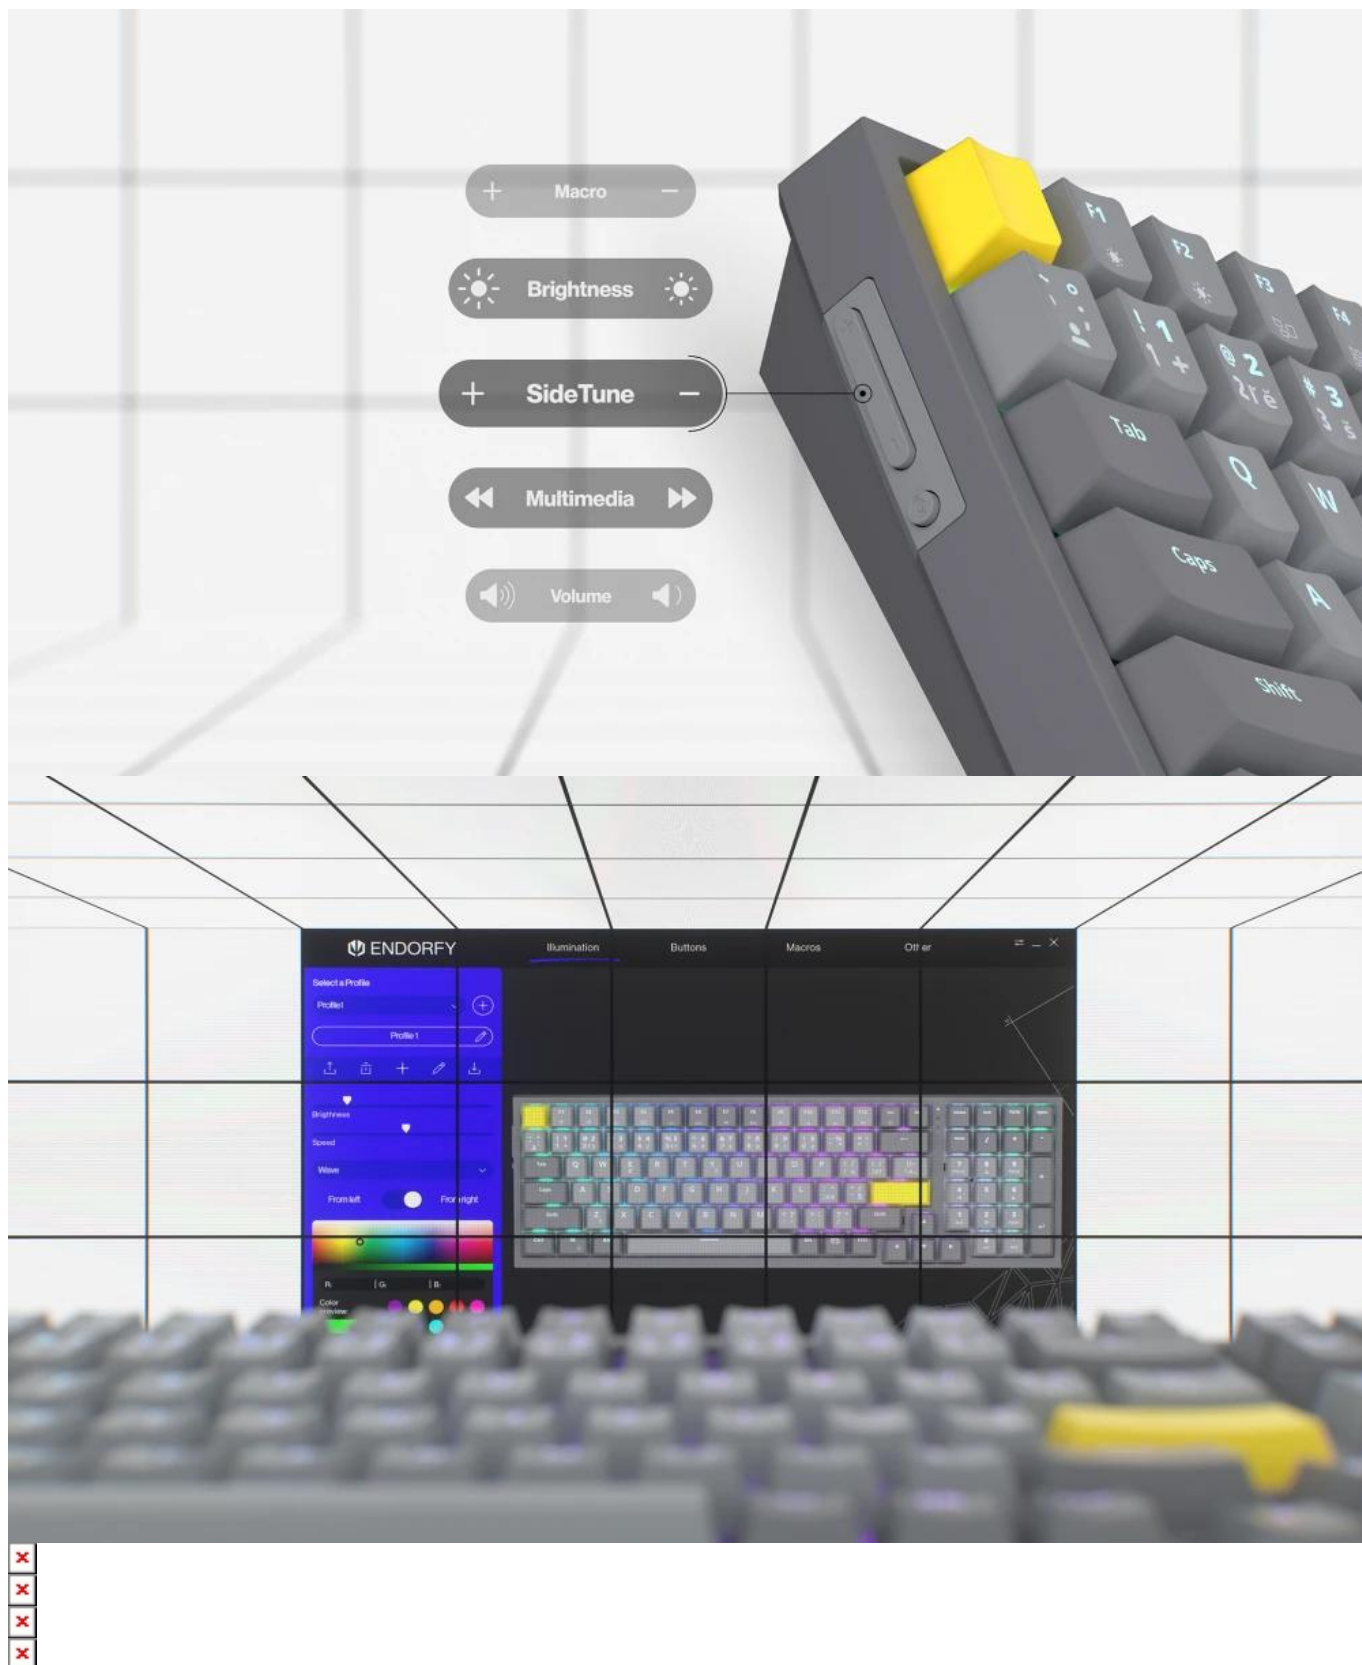

To vše dělá z modelu Celeris 1800 ideální nástroj pro produktivní práci i hraní.

Součástí balení je kabel USB-C na USB, bezdrátový USB přijímač, nástroj na odstraňování kláves, nástroj na odstraňování spínačů, sada šedých kláves Enter a Esc a sada kláves určených pro macOS.

ZÁKLADNÍ SPECIFIKACE

Rozhraní: 2,4 GHz (USB adaptér), Bluetooth, USB-C

Rozložení kláves: americké