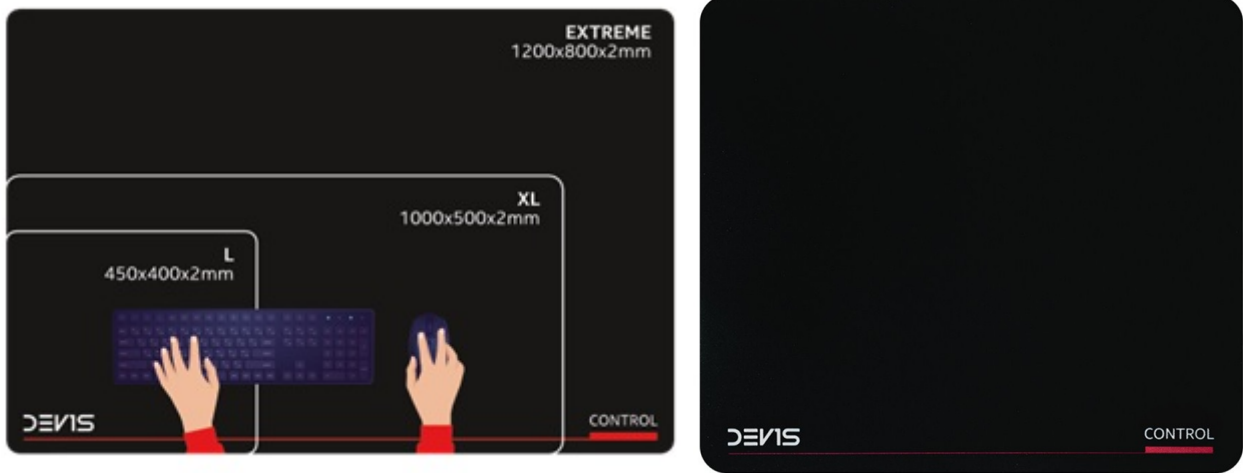

## Podložka DEV1S CONTROL L - užijte si naplno DPI své herní myši

**Herní podložka pod myš DEV1S CONTROL L**, která zachytí pohyb i o jediný pixel. Podporuje přesnou kontrolu, ať už musíte mířit, rychle manévrovat nebo udílet rozkazy na všechny strany. **Speciálně vyvinutý povrch „Control Pad“** je navržen pro dokonale přesný a kontrolovaný skluz, což oceníte především v akčních hrách, on-line střílečkách nebo třeba adventurách.

Současně je tento typ materiálů odolný proti opotřebení a **vydrží po velmi dlouhou dobu snímat pohyby herní myši** - bez ohledu na citlivost senzoru nebo druh myši. Kromě konzistentní kontroly tato **herní podložka pod myš DEV1S CONTROL** potlačuje předčasné opotřebení kluzných plošek myši (mouse skates). Představuje ideální příslušenství, ať už hrajete jakoukoli za jakoukoli postavu nebo herní třídu.