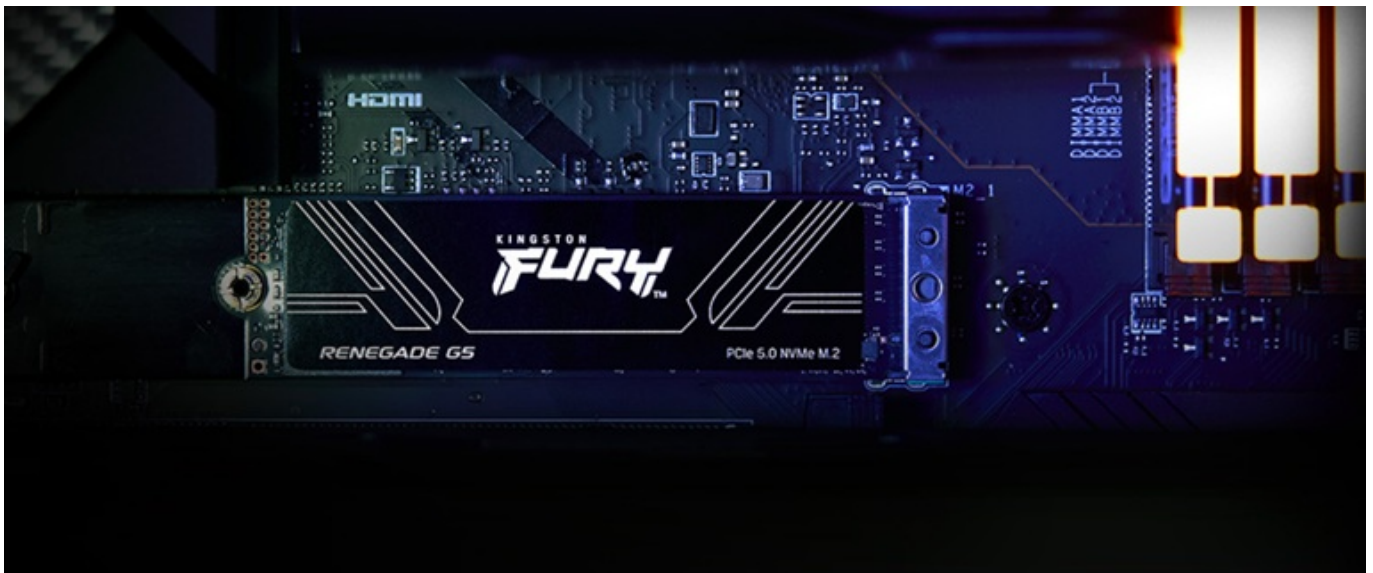

## KINGSTON FURY RENEGADE G5 SSD 2TB

Cena celkem:	<b>17 188 Kč</b> <b>(bez DPH: 14 205 Kč)</b>
Běžná cena:	<b>18 907 Kč</b>
Ušetříte:	<b>1 719 Kč</b>
Kód zboží:	SSDKGS1405
Part No.:	SFYR2S/2T0
Záruka:	60 měs.
Stav:	Nové zboží

### Kingston FURY Renegade G5 - F1 mezi SSD jednotkami

**SSD disk Kingston FURY Renegade G5** vám zprostředkuje dokonalou kontrolu nad každým projektem. Nečekejte ani o sekundu déle a pusťte se do jakékoli akce, ať už **hrajete hry, tvoříte obsah, nebo editujete** náročné grafické projekty. Tato SSD jednotka disponuje **rozhraním PCIe Gen5 x4** a dosahuje extrémní rychlosti čtení a zápisu dat. S veškerými daty, soubory ve vysokém rozlišení, načítáním aplikací nebo spouštěním celého systému se vypořádá fantastickým tempem. **SSD Kingston FURY Renegade G5** se vymyká také svým tepelným designem.

Disponuje **řadičem Silicon Motion**, který je založený na moderní 6nm technologii a umožňuje lepší řízení teplot. To se pak kladně projevuje na nižší spotřebě a celkově efektivním chodu. Samostatný integrovaný obvod podporuje **konzistentní spotřebu energie a lepší stabilitu signálu**, což zajistí bezproblémovou integritu všech uložených dat. Díky **kompaktnímu provedení** se disk Kingston **FURY Renegade G5** snadno vměstná do většiny základních desek a je kompatibilní nejenom s bohatou škálou sestav, ale také se systémy Gen3 a Gen4.

### Kingston FURY Renegade G5 SSD 2 TB

Interní SSD disk formátu **M.2** nabízející kapacitu **2 TB**. Díky využití nejnovějšího řadiče **PCIe Gen5 x4** a **3D TLC NAND** poskytuje extrémní rychlosti **až 14 000 MB/s** při zápisu a **až 14 700 MB/s** při čtení. Toto řešení je optimalizováno pro vysoce výkonné počítače, herní počítače a pracovní stanice, výsledkem je mnohem rychlejší načítání aplikací, her a přenos i zálohování objemných dat včetně 4K videí. Dvanáctivrstvá konstrukce desky plošných spojů navíc zvyšuje kvalitu signálu a integritu dat a zároveň udržuje konzistentní výkon při vysokém pracovním zatížení.