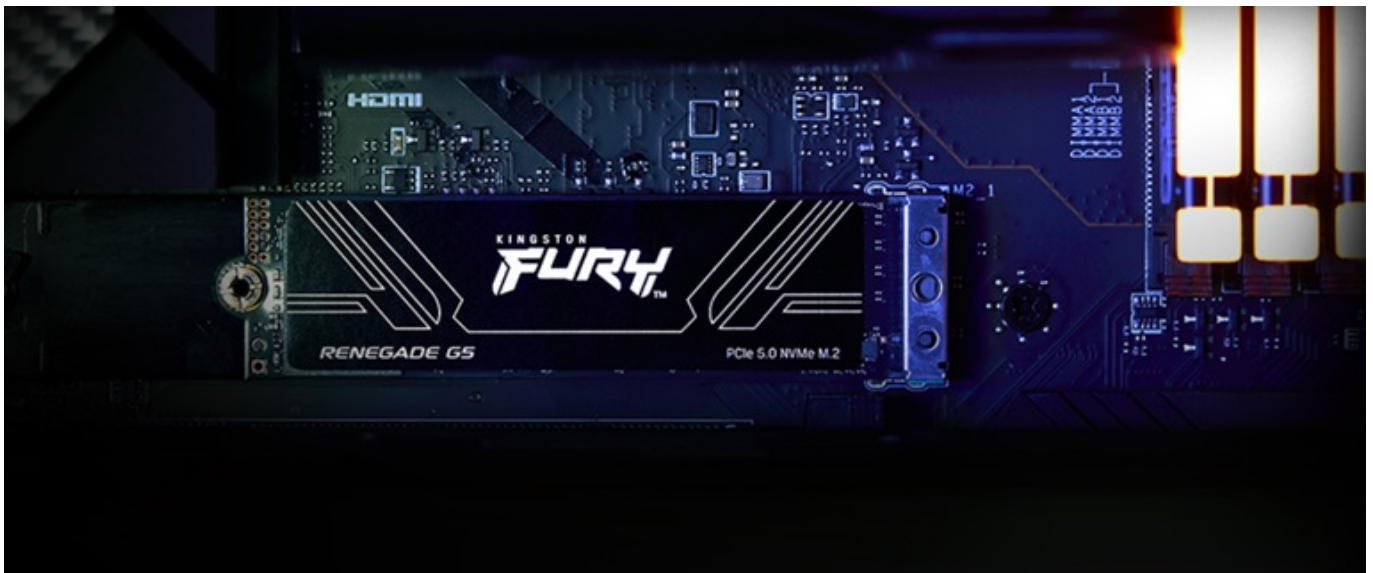

## KINGSTON FURY RENEGADE G5 SSD 1TB

Cena celkem:	<b>6 935 Kč</b> <b>(bez DPH: 5 731 Kč)</b>
Běžná cena:	<b>7 629 Kč</b>
Ušetříte:	<b>694 Kč</b>
Kód zboží:	SSDKGS1400
Part No.:	SFYR2S/1T0
Záruka:	60 měs.
Stav:	Nové zboží

### Kingston FURY Renegade G5 - F1 mezi SSD jednotkami

**SSD disk Kingston FURY Renegade G5** vám zprostředkuje dokonalou kontrolu nad každým projektem. Nečekejte ani o sekundu déle a pusťte se do jakékoli akce, ať už **hrajete hry, tvoříte obsah, nebo editujete** náročné grafické projekty. Tato SSD jednotka disponuje **rozhraním PCIe Gen5 x4** a dosahuje extrémní rychlosti čtení a zápisu dat. S veškerými daty, soubory ve vysokém rozlišení, načítáním aplikací nebo spouštěním celého systému se vypořádá fantastickým tempem. **SSD Kingston FURY Renegade G5** se vymyká také svým tepelným designem.

Disponuje **řadičem Silicon Motion**, který je založený na moderní 6nm technologii a umožňuje lepší řízení teplot. To se pak kladně projevuje na nižší spotřebě a celkově efektivním chodu. Samostatný integrovaný obvod podporuje **konzistentní spotřebu energie a lepší stabilitu signálu**, což zajistí bezproblémovou integritu všech uložených dat. Díky **kompaktnímu provedení** se disk Kingston **FURY Renegade G5** snadno vměstná do většiny základních desek a je kompatibilní nejenom s bohatou škálou sestav, ale také se systémy Gen3 a Gen4.

### **Kingston FURY Renegade G5 SSD 1 TB**

Interní SSD disk formátu **M.2** nabízející kapacitu **1 TB**. Díky využití nejnovějšího řadiče **PCIe Gen5 x4** a **3D TLC NAND** poskytuje extrémní rychlosti **až 11 000 MB/s** při zápisu a **až 14 200 MB/s** při čtení. Toto řešení je optimalizováno pro vysoce výkonné počítače, herní počítače a pracovní stanice, výsledkem je mnohem rychlejší načítání aplikací, her a přenos i zálohování objemných dat včetně 4K videí. Dvanáctivrstvá konstrukce desky plošných spojů navíc zvyšuje kvalitu signálu a integritu dat a zároveň udržuje konzistentní výkon při vysokém pracovním zatížení.