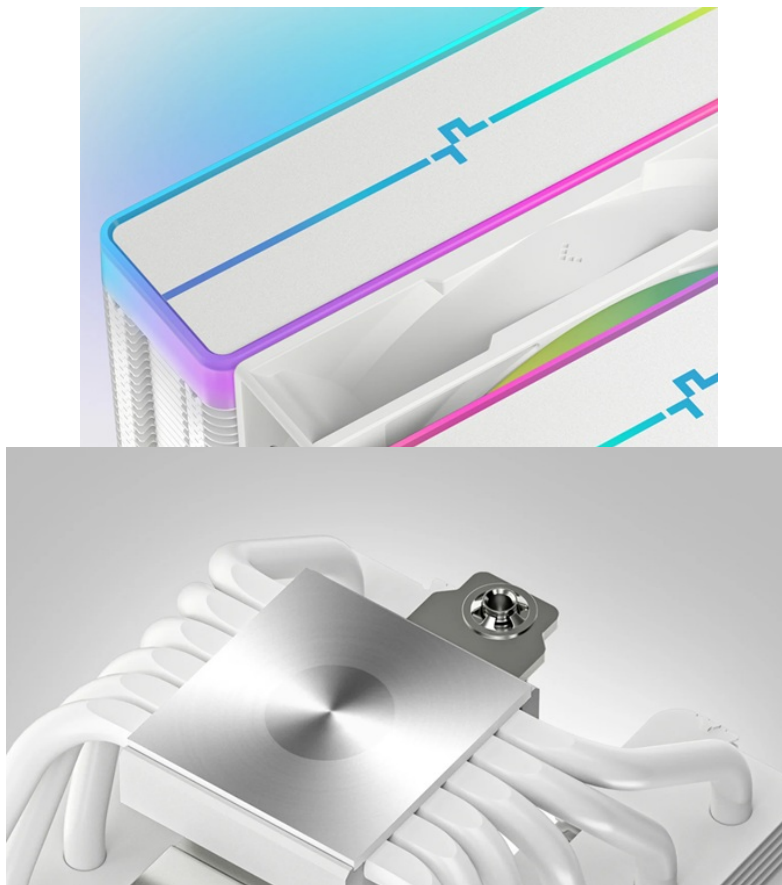

### DEEPCOOL AG620 WH ARGB V2 - zpracuje teplo z výkonných CPU

**Chladič procesoru DEEPCOOL AG620 WH ARGB V2** s vysokým výkonem, který nabízí skvělou účinnost a efektivní odvod tepla. Díky tomu zajistí maximální výkon procesoru a stabilitu. Struktura chladiče se vyznačuje pokročilými vnitřními kapilárami, které podporují zlepšenou chladicí kapacitu. **Tepelné trubice** jsou designovány na efektivní **přenos tepla přes poniklovanou desku** a pro dosažení nárůstu chladicího výkonu.

Díky tomu trubice dosahují ideální tepelné účinnosti a performance bez ohledu na to, zda je chladič **DEEPCOOL AG620 WH ARGB V2** ve svislé nebo vodorovné poloze. **Chladič CPU DEEPCOOL** disponuje **dvojití 120mm ventilátorů**, které se uplatní jak při nízké zátěži na volnoběh, tak plném provozu.