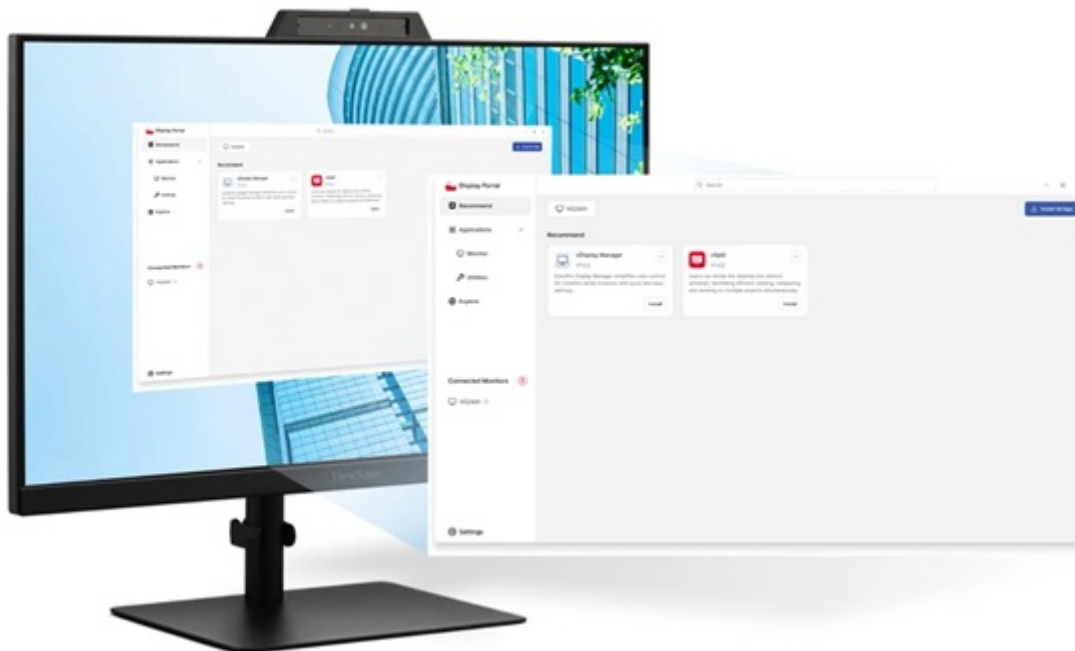

Záruka:

36 měs.

Stav:

Nové zboží

Popis

ViewSonic VG2441V - videokonferenční monitor pro náročné

Monitor ViewSonic VG2441V je navržen pro každodenní produktivitu a veškerou on-line komunikaci. Trávíte hodně času v on-line kontaktu s kolegy nebo rodinou? S tímto monitorem se můžete rozloučit s rozmazaným obrazem nebo špatně nastaveným úhlem kamery.

Budete vidět i slyšet

Disponuje **5Mpx webkamerou a dvěma mikrofony**, takže zajistí nejenom ostrý obraz, ale také kvalitní reprodukci hlasu. Nechybí ani **zabudované stereo reproduktory** pro plnohodnotné ozvučení. Součástí videokonferenční výbavy je také **posuvná krytka** a podporou funkce **Windows Hello**, čímž je zajištěno maximální soukromí a bezpečné přihlášení.

Monitor ViewSonic VG2441V představuje ideální volbu pro práci z domova nebo v kanceláři. Výrazně vám usnadní on-line mítinky s kolegy, zákazníky nebo třeba celým pracovním týmem. V rámci svých pracovních povinností se můžete těšit na **Full HD displej**, který vám zprostředkuje komfortní plochu o velikosti **24 palců**.

Vertical $\pm 5^\circ$

ViewSonic VG2441V

LED monitor s úhlopříčkou **23,8"** a rozlišením **1920 × 1080** obrazových bodů. Disponuje kontrastním poměrem **1500 : 1**, jasem **250 cd/m²**, dobou odezvy **4 ms**, **104% pokrytím sRGB** barevné palety obnovovací frekvencí **120 Hz**. Použitím technologie **IPS** je dosaženo širokých pozorovacích úhlů **178° horizontálně i vertikálně**. K dispozici jsou dva porty **USB 3.0** pro připojení datových uložišť nebo periferií a dva porty **USB-C**, z nichž jeden kromě vysokorychlostního přenosu videa a dat umožňuje napájení připojených zařízení až do **15 W**. Potěší také vestavěné **stereo reproduktory** s celkovým výkonem **4 W**. Pro videokonference lze využít **5Mpx webkameru** se **dvěma mikrofony**, posuvnou **krytkou** a podporou funkce **Windows Hello**. Předností monitoru je také možnost nastavení optimální orientace díky výškově nastavitelnému stojanu a funkci **Pivot**.