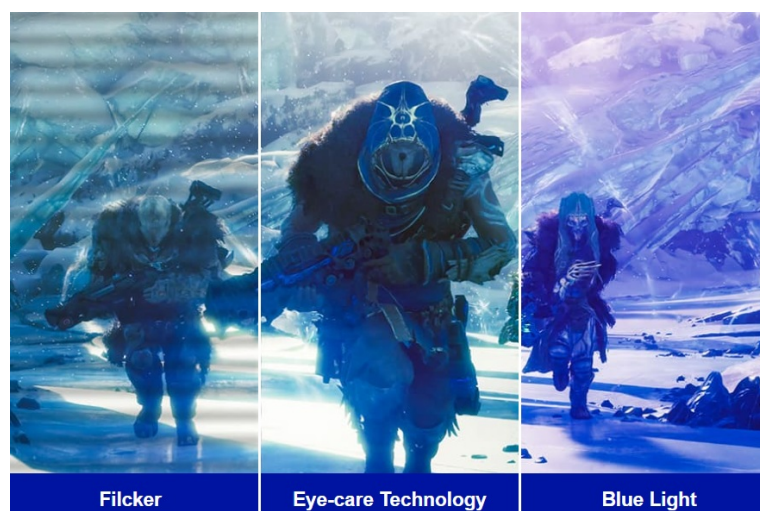

Herní monitor **ViewSonic VX27G1-HD** na virtuálním bojišti nedělá žádné kompromisy. Disponuje **180Hz obnovovací frekvencí** a **1ms dobou odezvy**, díky čemuž vykresluje obraz hladce a bez zpoždění, takže nad soupeři budete mít vždy kousíček toho klíčového náskoku. **Full HD displej s úhlopříčkou 27"**, podporou HDR10 a **113% pokrytím sRGB barevné palety** zajistí živé a bohaté barvy.

Navíc díky **SuperClear IPS panelu** a jeho širokým pozorovacím úhlům si veškerý obsah dopřejete pohodlně a bez zkreslení i při pohledu ze stran. **Technologie VRR (Variable Refresh Rate)** upravuje obnovovací frekvenci obrazu s frekvencí grafického procesoru, čímž efektivně potlačuje sekání a trhání.

Akční scény, přestřelky, zběsilé závody a další gamingové zážitky si vychutnáte plynule a bez rušivých vizuálních artefaktů. Konektivita v podobě portů **HDMI** a **DisplayPort** umožní snadné připojení **monitoru ViewSonic VX27G1-HD** k moderním PC systémům a **herním konzolám**. Technologie **Eye ProTech** chrání vaše oči před modrým světlem a blikáním, takže si klidně můžete dát i několikahodinový herní maraton.

ViewSonic VX27G1-HD

Herní LED monitor s úhlopříčkou **27"** nabízí Full HD rozlišení **1920 × 1080** obrazových bodů a podporu **HDR10** zobrazení, které poskytuje vynikající kontrast a vysokou přesnost barev. Disponuje dobou odezvy **1 ms**, kontrastním poměrem **1000 : 1**, jasem **300 cd/m²** a **113% pokrytím sRGB** barevné palety. **Variabilní obnovovací frekvence (VRR)** až **180 Hz** zajistí intenzivní akci bez trhání, zadržávání nebo rozmazávání obrazu při pohybu. Příjemné jsou též pozorovací úhly **178°** horizontálně i vertikálně.