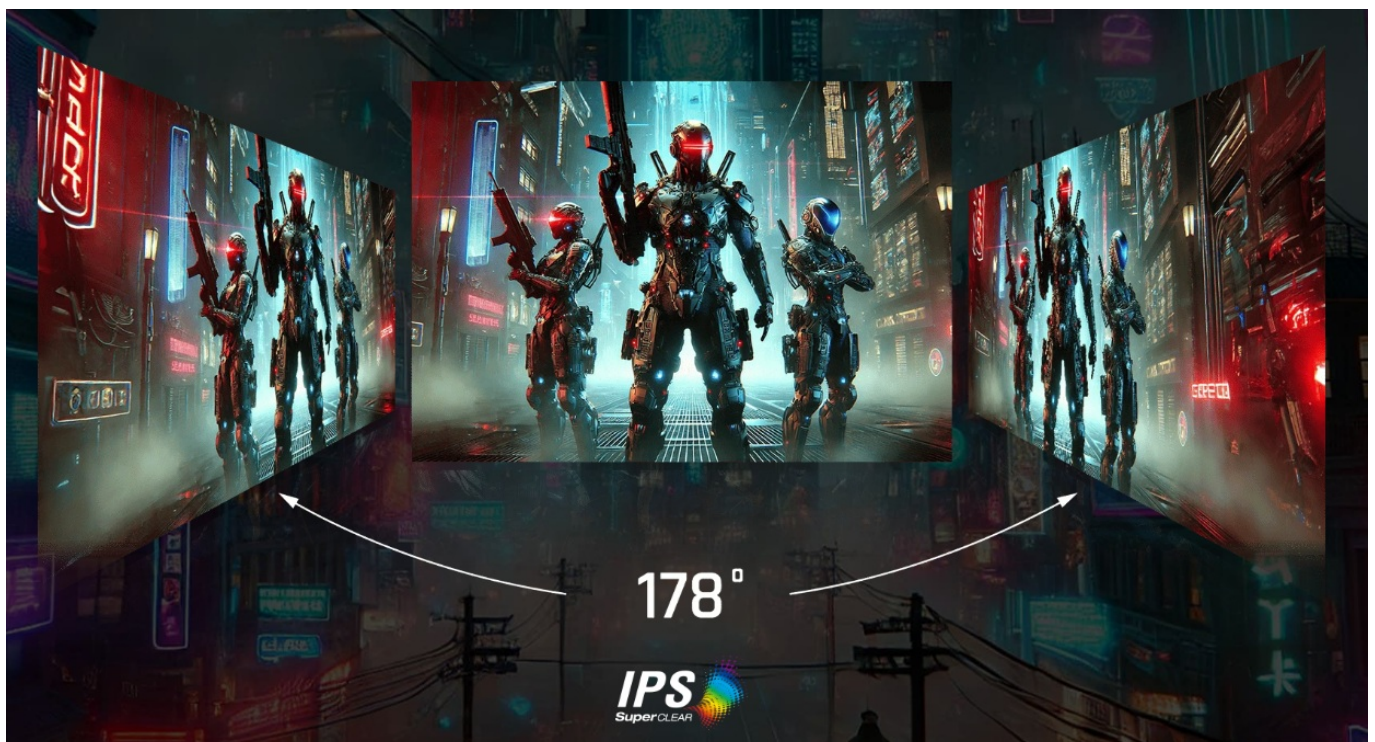

Herní monitor **ViewSonic VX27G1-HD** na virtuálním bojišti nedělá žádné kompromisy. Disponuje **180Hz obnovovací frekvencí** a **1ms dobou odezvy**, díky čemuž vykresluje obraz hladce a bez zpoždění, takže nad soupeři budete mít vždy kousíček toho klíčového náskoku. **Full HD displej s úhlopříčkou 27"**, podporou HDR10 a **113% pokrytím sRGB barevné palety** zajistí živé a bohaté barvy.

Navíc díky **SuperClear IPS panelu** a jeho širokým pozorovacím úhlům si veškerý obsah dopřejete pohodlně a bez zkreslení i při pohledu ze stran. **Technologie VRR (Variable Refresh Rate)** upravuje obnovovací frekvenci obrazu s frekvencí grafického procesoru, čímž efektivně potlačuje sekání a trhání.

ViewSonic VX27G1-HD

Herní LED monitor s úhlopříčkou **27"** nabízí Full HD rozlišení **1920 × 1080** obrazových bodů a podporu **HDR10** zobrazení, které poskytuje vynikající kontrast a vysokou přesnost barev. Disponuje dobou odezvy **1 ms**, kontrastním poměrem **1000 : 1**, jasem **300 cd/m²** a **113% pokrytím sRGB** barevné palety. **Variabilní obnovovací frekvence (VRR)** až **180 Hz** zajistí intenzivní akci bez trhání, zadržávání nebo rozmazávání obrazu při pohybu. Příjemné jsou též pozorovací úhly **178°** horizontálně i vertikálně.

Součástí balení je DisplayPort kabel.

ZÁKLADNÍ SPECIFIKACE

Typ panelu: IPS

Úhlopříčka: 27"

Poměr stran: 16 : 9

Rozlišení: 1920 × 1080

Kontrastní poměr: 1000 : 1

Doba odezvy: 1 ms