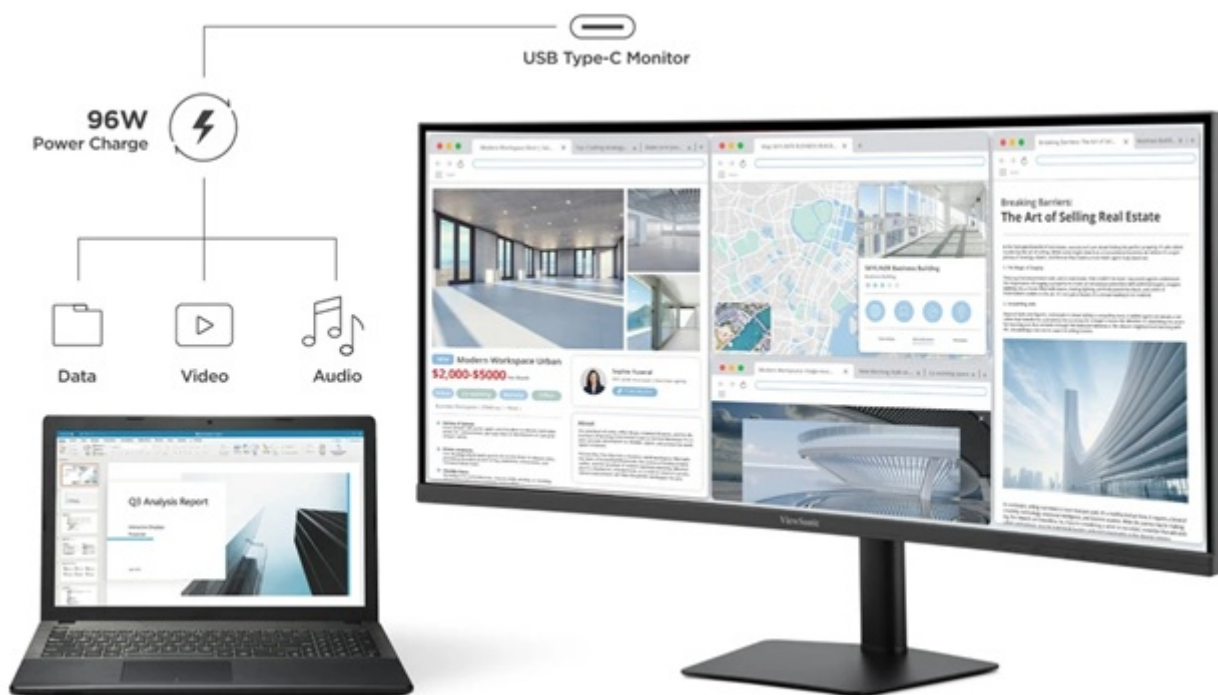

### ViewSonic VA3820C - prohnutý širokoúhlý displej pro maximální produktivitu

**Prohnutý LED monitor ViewSonic VA3820C** pro firemní práci i domácí multimediální zábavu. **Velký displej s úhlopříčkou 37,5"** vám usnadní práci na projektech, činnost s více aplikacemi najednou i sledování multimediálního obsahu. Představuje ideální volbu pro tvorbu moderního pracoviště i multimediálního centra. Jeden kabel, více možností Monitor **ViewSonic VA3820C** disponuje **portem USB typu C**, který představuje elegantní řešení pro přenos videa, zvuku, dat a **výkonné 96W napájení jediným kabelem**.

Výrazně tak zefektivní pracovní postupy a činnost s moderními notebooky. Displej produkuje **obraz v rozlišení WQHD+** na ultraširokoúhlé ploše, Díky tomu podporuje komfortní zážitky ze sledování s jasným a ostrým zobrazením. Současně tento **široký poměr stran 21 : 9 přináší o 35 % více místa na obrazovce** než modely s poměrem stran 16 : 9, takže je ideální volbou pro **multitasking**.

## ViewSonic VA3820C

Prohnutý LED monitor s úhlopříčkou **37,5"** a rozlišením **3840 × 1600** obrazových bodů. Disponuje kontrastním poměrem **2000 : 1**, jasem **300 cd/m<sup>2</sup>**, dobou odezvy **4,785 ms** a podporou **HDR10**. Díky technologii IPS nabízí široké pozorovací úhly **178° horizontálně i vertikálně**. K dispozici jsou **dva porty USB** a univerzální port **USB-C**, který kromě vysokorychlostního přenosu videa a dat umožňuje napájení připojených zařízení až do 96 W. O zvuk se stará **dvojice reproduktorů** s celkovým výkonem **5 W**. Monitor je vybaven **výškově nastavitelným stojanem** a VESA uchycením.

## ZÁKLADNÍ SPECIFIKACE

**Typ panelu:** IPS

**Úhlopříčka:** 37,5"

**Poměr stran:** 21 : 9

**Rozlišení:** 3840 × 1600

**Kontrastní poměr:** 2000 : 1

**Doba odezvy:** 4,785 ms

**Rozhraní:** 2 × HDMI, 1 × DisplayPort, 2 × USB 3.2 Gen1 (USB 3.0), 1 × USB-C, 1 × sluchátkový výstup