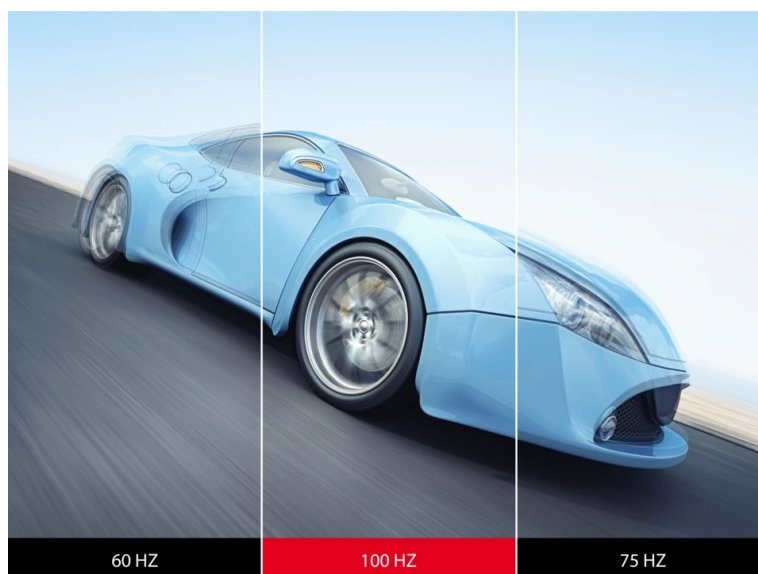

### ViewSonic VA270-H-2 - jasný a ostrý obraz z každého úhlu

**Full HD monitor ViewSonic VA270-H-2** ideálně doplní vaši firemní nebo domácí PC sestavu. Podporuje komfortní zobrazení v rozlišení **Full HD** pro práci s tabulkami, dokumenty, internetem i pro sledování multimédií, jako jsou filmy či videa. **Displej s úhlopříčkou 27" a tenkými rámečky** je doplněn IPS panelem s technologií **SuperClear**, díky čemuž produkuje široké pozorovací úhly a obraz je čistý a dobře viditelný, ať už se díváte z přímého pohledu, nebo ze stran.

## ViewSonic VA270-H-2

LED monitor s úhlopříčkou **27"** nabízí Full HD rozlišení 1920 × 1080 obrazových bodů. Disponuje obnovovací frekvencí **100 Hz**, dobou odezvy **1 ms**, kontrastním poměrem **1000 : 1** a jasnem **300 cd/m<sup>2</sup>**. Použití technologie **IPS** poskytuje pozorovací úhly **178°** horizontálně i vertikálně.

### ZÁKLADNÍ SPECIFIKACE

**Typ panelu:** IPS

**Úhlopříčka:** 27"

**Poměr stran:** 16 : 9

**Rozlišení:** 1920 × 1080

**Kontrastní poměr:** 1000 : 1

**Doba odezvy:** 1 ms

**Rozhraní:** 1× HDMI, 1× VGA