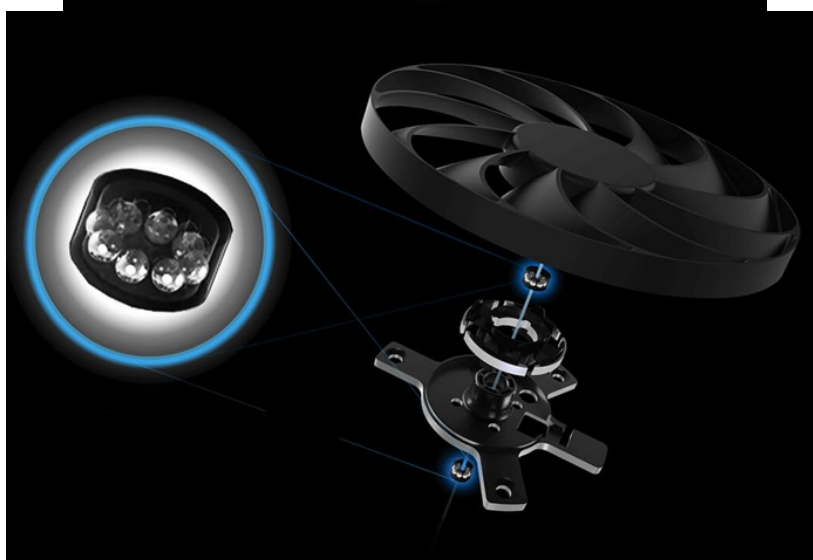

Díky tomu nejenom produkuje realistickou grafiku, ale také vylepšuje snímkovou frekvenci pro **plynulé vykreslování s podporou AI**. Karta disponuje **dvojití axiálních ventilátorů**, které přináší efektivní proudění vzduchu a chlazení při nižší hladině hluku. Zlepšené chlazení a odvětrávání během dlouhotrvajících a vysoké zátěže umožňuje také přítomnost zadní desky, která současně zvyšuje celkovou odolnost proti mechanickému poškození.

To vše přispívá k celkové stabilitě a vysokému výkonu, který je ideální pro **hraní ve vysokém rozlišení i práci s moderním grafickým softwarem**. Kompaktní provedení vám dostupný výkon zprostředkuje na menší ploše, což tento model předurčuje zejména **do menších PC skříní**.