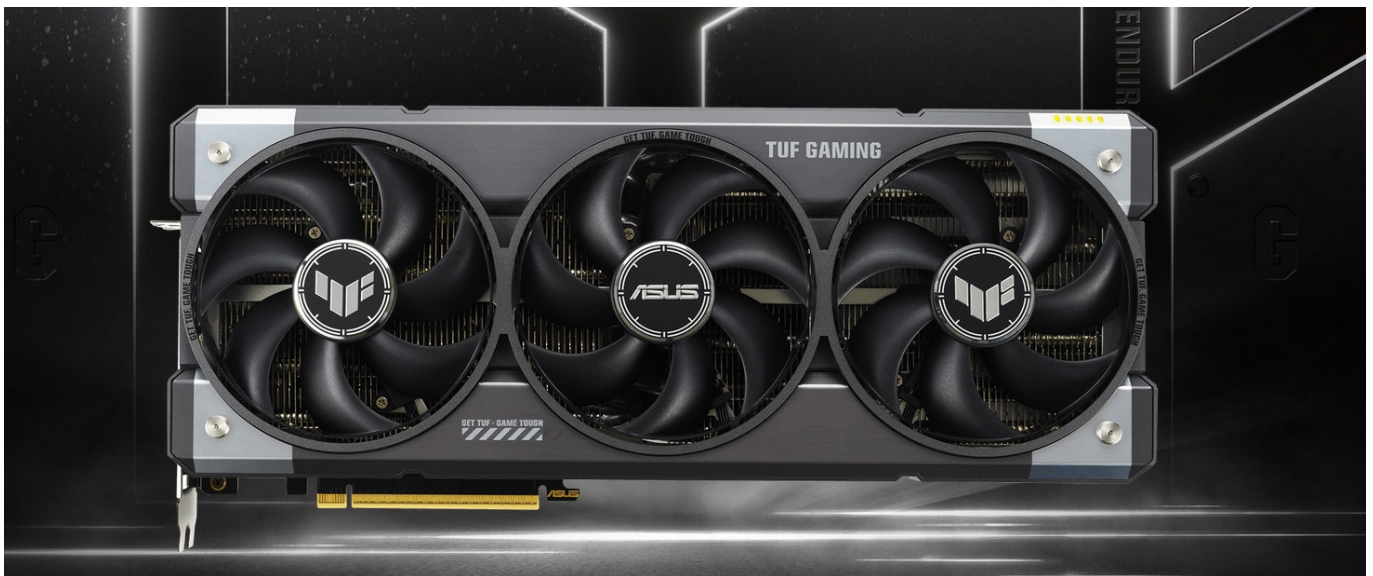

Popis

ASUS TUF GAMING GeForce RTX 5060 Ti - odolnost a výkon bez kompromisů

Grafická karta **ASUS TUF GAMING GeForce RTX 5060 Ti** je připravena být nejlepší. Disponuje vylepšeným chlazením i napájením, takže si poradí s jakoukoli zátěží, která se na ni chystá. Kromě toho se vyznačuje také posíleným designem – **speciálním kovovým exoskeletem**, který zajišťuje mimořádnou pevnost a odolnost. Je poháněna **architekturou NVIDIA Blackwell** a obsahuje nepřeberné množství technologií jak pro hráče, tak tvůrce obsahu.