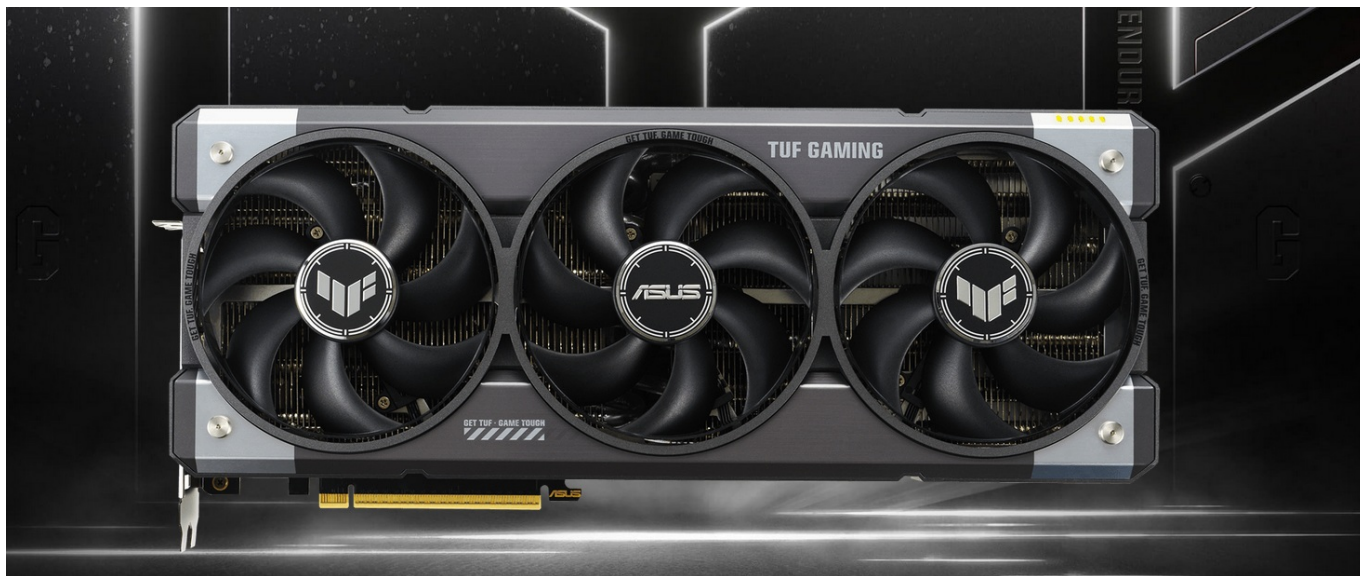

Popis

ASUS TUF GAMING GeForce RTX 5060 Ti OC - odolnost a výkon bez kompromisů

Grafická karta **ASUS TUF GAMING GeForce RTX 5060 Ti OC** je připravena být nejlepší. Disponuje vylepšeným chlazením i napájením, takže si poradí s jakoukoli zátěží, která se na ni chystá. Kromě toho se vyznačuje také posíleným designem - **speciálním kovovým exoskeletem**, který zajišťuje mimořádnou pevnost a odolnost. Je poháněna **architekturou NVIDIA Blackwell** a obsahuje nepřeherné množství technologií jak pro hráče, tak tvůrce obsahu.