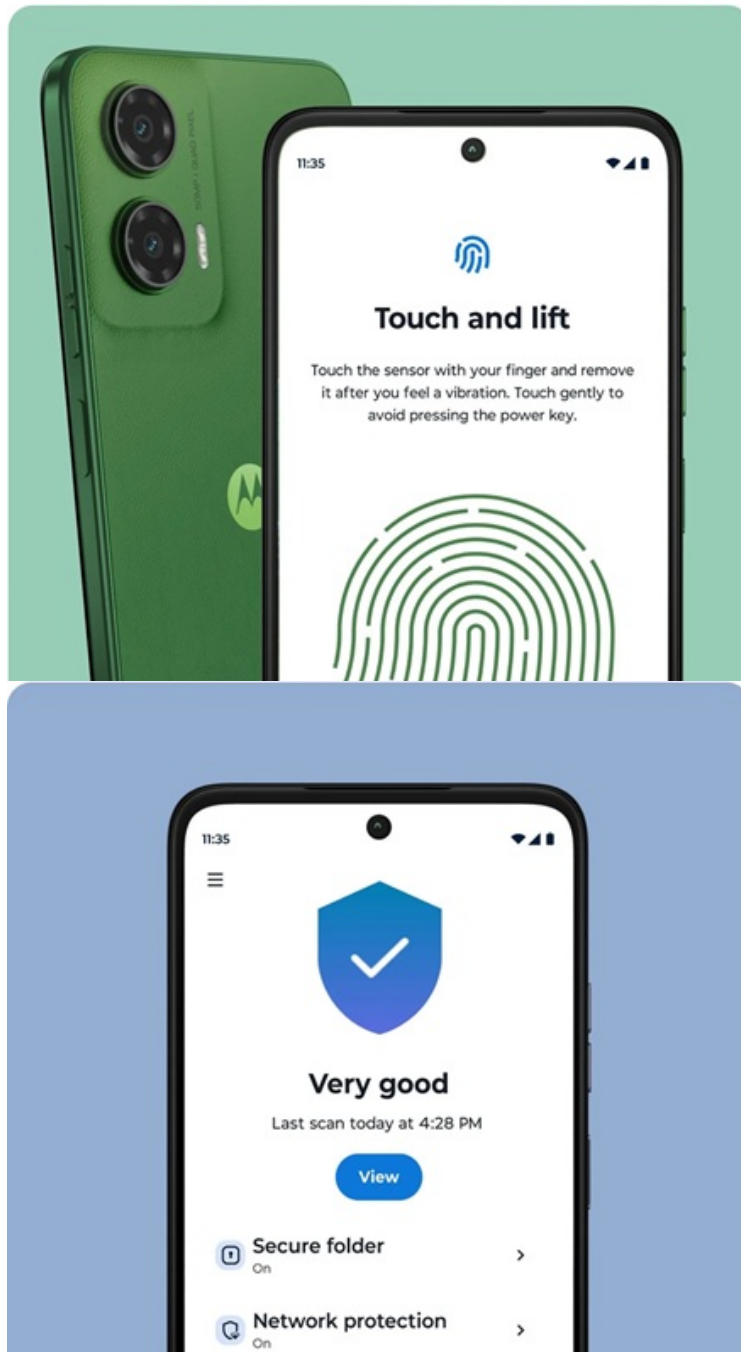

Popis

Motorola Moto G35 - ideální rovnováha výkonu a funkcí pro každý den

Smartphone **Motorola Moto G35** potěší uživatele solidním výkonem, elegantním vzhledem a bohatou nabídkou moderních funkcí. Tento model je vybaven **velkým 6,72" displejem**, který nabízí ostré **Full HD+ rozlišení** a dosahuje **obnovovací frekvence 120 Hz**. Díky tomu zajišťuje plynulé zobrazení a živé multimediální zážitky. Obraz je natolik hladký a displej prostorný, že podpoří komfortní sledování filmů, videí, práci s aplikacemi nebo hraní her.

Výbava obsahuje také **zadní duální fotoaparát s technologií Quad Pixel** a rozlišením 50 + 8 Mpx pro zachycení snímků ve vysoké kvalitě a detailech. **Přední 16Mpx kamera** zase poslouží všem fanouškům selfie momentek a videohovorů. **Baterie s kapacitou 5 000 mAh** zajistí dlouhou výdrž na jedno nabití. Konektivita zahrnuje mimo jiné podporu **sítě 5G** pro svižné stahování velkých objemů dat, plynulé streamování, on-line komunikaci nebo hraní po síti. Mezi další praktické funkce patří například snadné a bezpečné odemknutí pomocí **čtečky otisku prstů** nebo **rozpoznávání obličeje**.