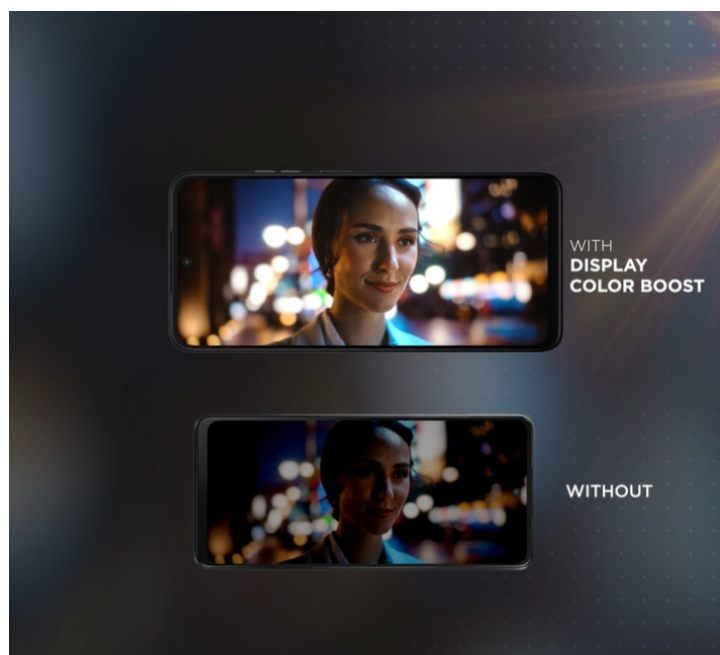

Popis

Motorola Moto G35 - ideální rovnováha výkonu a funkcí pro každý den

Smartphone **Motorola Moto G35** potěší uživatele solidním výkonem, elegantním vzhledem a bohatou nabídkou moderních funkcí. Tento model je vybaven **velkým 6,72" displejem**, který nabízí ostré **Full HD+ rozlišení** a dosahuje **obnovovací frekvence 120 Hz**. Díky tomu zajišťuje plynulé zobrazení a živé multimediální zážitky. Obraz je natolik hladký a displej prostorný, že podpoří komfortní sledování filmů, videí, práci s aplikacemi nebo hraní her.

Výbava obsahuje také **zadní duální fotoaparát s technologií Quad Pixel** a rozlišením 50 + 8 Mpx pro zachycení snímků ve vysoké kvalitě a detailech. **Přední 16Mpx kamera** zase poslouží všem fanouškům selfie momentek a videohovorů. **Baterie s kapacitou 5 000 mAh** zajistí dlouhou výdrž na jedno nabití. Konektivita zahrnuje mimo jiné podporu **sítě 5G** pro svižné stahování velkých objemů dat, plynulé streamování, on-line komunikaci nebo hraní po síti. Mezi další praktické funkce patří například snadné a bezpečné odemknutí pomocí **čtečky otisku prstů** nebo **rozpoznávání obličeje**.