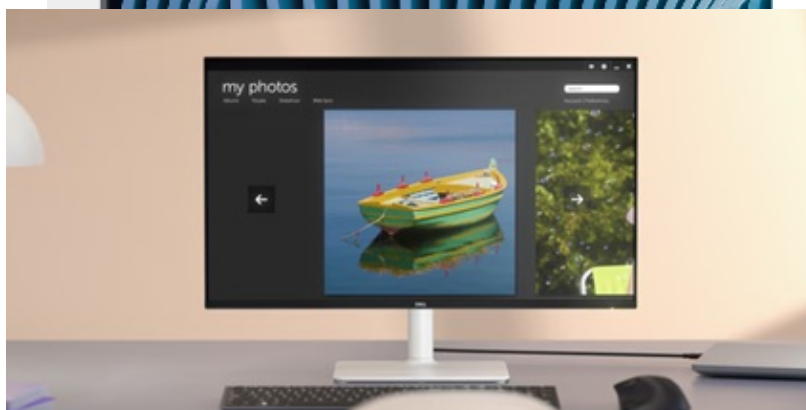

Popis

Dell 27 Plus 4K S2725QS - 4K obraz pro kreativní práci i hraní her

Monitor Dell 27 Plus 4K S2725QS představuje vaši bránu do sledování v **ultra jemném rozlišení 4K**. Nabízí prostorný displej s **úhlopříčkou 27 palců**, na kterém přehledně zobrazíte PC aplikace, internetové stránky a rozmanitý multimediální obsah. Je ideální pro náročnou práci, grafické úpravy a editaci projektů i multimediální zábavu.

IPS panel produkuje široké pozorovací úhly, abyste veškerý obsah mohli sledovat pohodlně a bez zkreslení barev i při pohledu ze stran. Přesné podání barev zajišťuje **99% pokrytí spektra sRGB**. Díky tomu je monitor **Dell 27 Plus 4K S2725QS** vhodný pro precizní činnosti spojené s editací fotografií, videí, tvorbu vizuálů apod.

Dell 27 Plus 4K S2725QS

LED monitor s úhlopříčkou **27"** disponující 4K rozlišením **3840 × 2160** obrazových bodů s poměrem stran 16 : 9. Nabízí jas **350 cd/m²**, kontrastní poměr **1500 : 1**, dobu odezvy **4 ms**, pokrytí **99 % sRGB**. Použitá technologie **IPS** poskytuje široké pozorovací úhly **178° horizontálně i vertikálně**. Ozvučení zajišťují integrované **stereo reproduktory** s celkovým výkonem **10 W**. Obnovovací frekvence až **120 Hz** spolu s podporou technologií **AMD FreeSync Premium** nabízí intenzivní akci bez trhání, zadržávání nebo rozmazávání obrazu při pohybu. Monitor nabízí také možnost montáže na stěnu díky **VESA** uchycení. Potěší také výškově nastavitelný stojan a funkce **Pivot**.