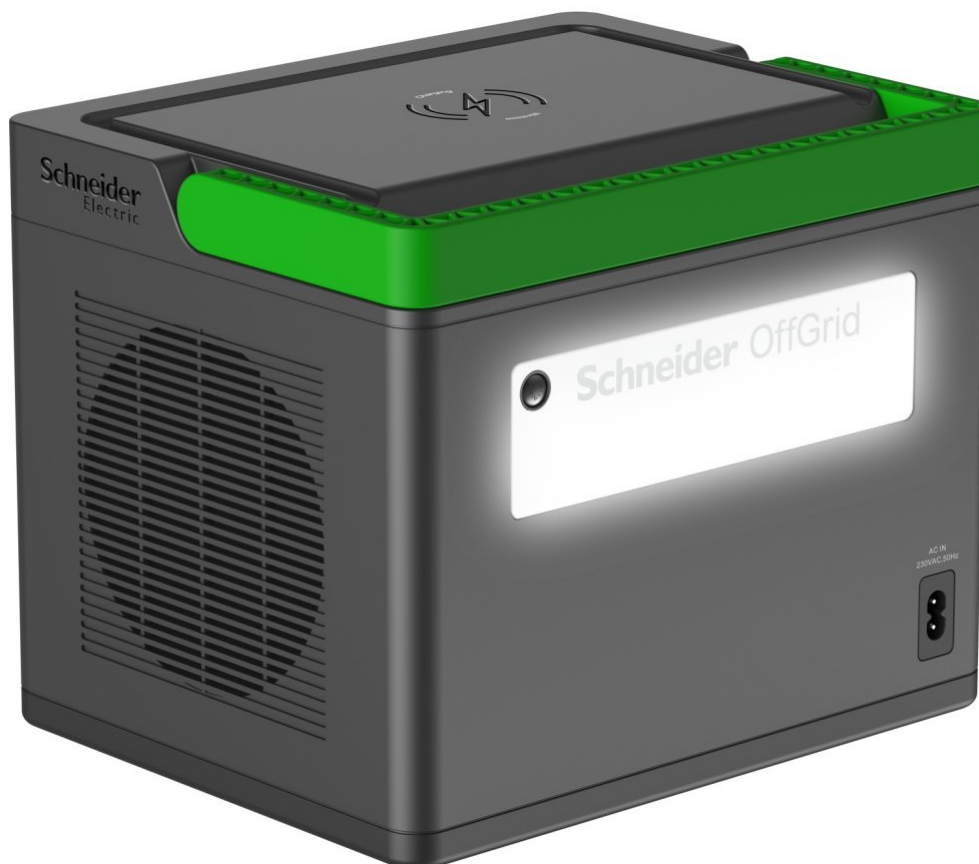

## APC OffGrid Portable Power Station 500 - energie pro každou příležitost

**Nabíjecí stanice APC OffGrid Portable Power Station 500** kompaktních rozměrů, která poslouží jako záložní zdroj energie pro rozmanité potřeby. Uplatní se při kempování, venkovní párty a dalších outdoorových aktivitách, případně v nečekaných a nouzových situacích. Disponuje **kapacitou 517 Wh**, která umožní dlouhodobé a stabilní napájení bez kompromisů. **Nabíjecí stanice APC OffGrid Portable Power Station 500** nabízí řadu portů pro napájení rozmanitých zařízení. Nechybí **trojice portů USB** či **dvojice portů USB-C**, z nichž jeden je s podporou vysokorychlostního napájení **Power Delivery o výkonu 60 W**. Informace o stavu nabití a další informace vám zprostředkuje **LCD displej**.

Přenosnou nabíjecí stanici **APC OffGrid Portable Power Station 500** lze dobít několika způsoby: pomocí přenosného solárního panelu (není součástí balení), napájecí adaptér do sítě a do autozásuvky. Konstrukce se vyznačuje praktickou

### **APC OffGrid Portable Power Station 500**

Přenosná nabíjecí stanice v kompaktním provedení s vysokou kapacitou **517 Wh** je ideální například pro kempování, cestování, práci v terénu nebo jako záložní zdroj energie v nouzových situacích. Disponuje **třemi DC 12 V výstupy** a **dvěma AC 230 V výstupy** poskytujícími výkon **500 W**. Pro nabíjení mobilních zařízení můžete využít **tři USB** porty či dva konektory **USB-C**, z nichž jeden podporuje **Power Delivery 60 W**. Pro informace o stavu nabití či zobrazení upozornění slouží přehledný **LCD displej**. Nabíjení stanice je možné realizovat kdekoliv pomocí přenosného solárního panelu (není součástí balení) nebo skrze přiložené napájecí adaptéry do sítě a do autozásuvky. Zajistí potěší také vysoce výkonná **LED svítilna** na zadní straně, praktická rukojeť pro pohodlné přenášení či **bezdrátová nabíječka** umístěná na horní straně.