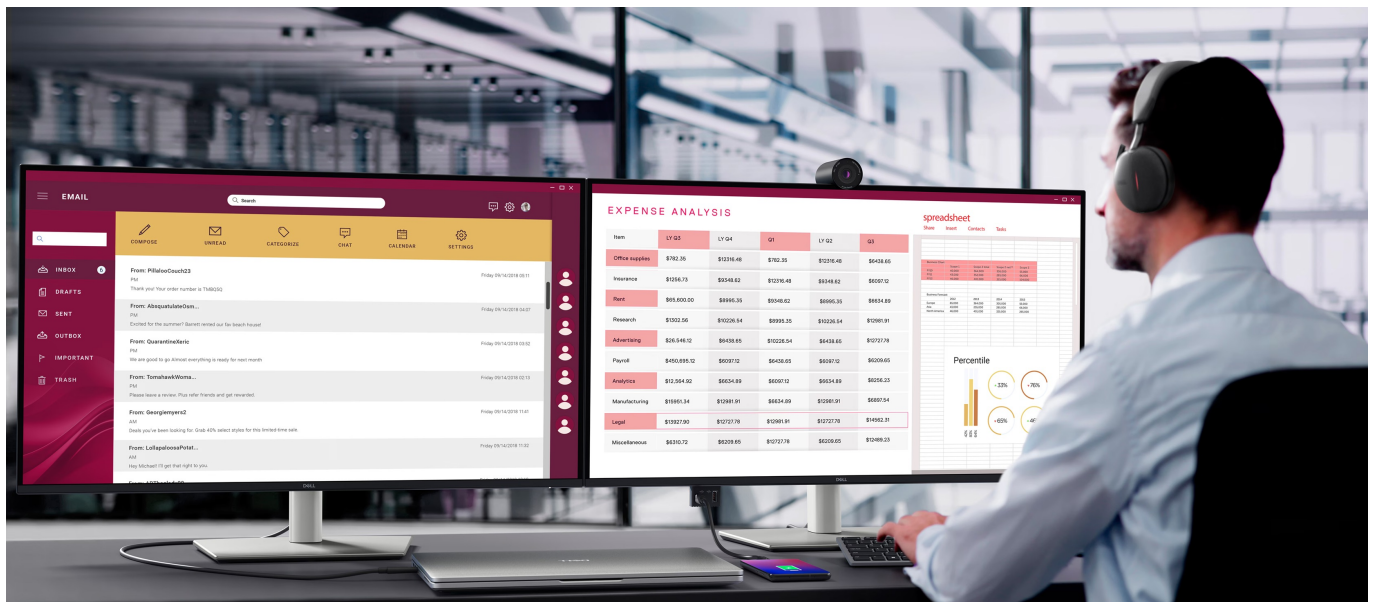

Monitor Dell Pro 32 Plus P3225DE představuje výkon a ultra jemné rozlišení v elegantním designu. **Displej s úhlopříčkou 32 palců** vám zprostředkuje optimální plochu pro práci s moderním softwarem, sledování tabulek, dokumentů i multimédií zábavu. Díky **rozlišení QHD** je monitor Dell Pro 32 Plus P3225QD ideální **pro kreativní činnosti, editaci nebo tvorbu digitálního obsahu**. Quad HD rozlišení produkuje ostrý obraz, který zachytí potřebné detaily, a díky tomu posune vaše pracovní projekty i multimediální zážitky zase o kus dál. **Obnovovací frekvence 100 Hz** zajistí méně blikání a více plynulého pohybu bez rušivých vlivů.

Výškově nastavitelný stojan s funkcí Pivot se postará o patřičný komfort a ergonomii během dlouhých hodin práce. Kromě námahy těla snižuje také námahu očí. **Technologie ComfortView Plus** potlačuje intenzitu modrého světla a efektivně chrání váš zrak při dlouhodobém sledování displeje.

Dell Pro 32 Plus P3225DE

LED monitor s úhlopříčkou **32"** disponující Quad HD rozlišením **2560 x 1440** obrazových bodů s poměrem stran **16 : 9**. Nabízí jas **350 cd/m²**, kontrastní poměr **1500 : 1**, 99% pokrytí sRGB, dobu odezvy **5 ms** a obnovovací frekvenci **100 Hz**. Pozorovací úhly **178° horizontálně i vertikálně** zaručí skvělou viditelnost z jakéhokoliv úhlu. K dispozici jsou také **tři porty USB 3.0**, ethernetový port **RJ-45** a dva porty **USB-C**, z nichž jeden kromě vysokorychlostního přenosu videa a dat umožňuje napájení připojených zařízení až do 90 W. Díky technologii **Daisy Chain** lze jednoduše propojit více monitorů a připojit je k počítači jediným kabelem. Potěší také výškově nastavitelný stojan a funkce **Pivot**, která umožňuje otočení