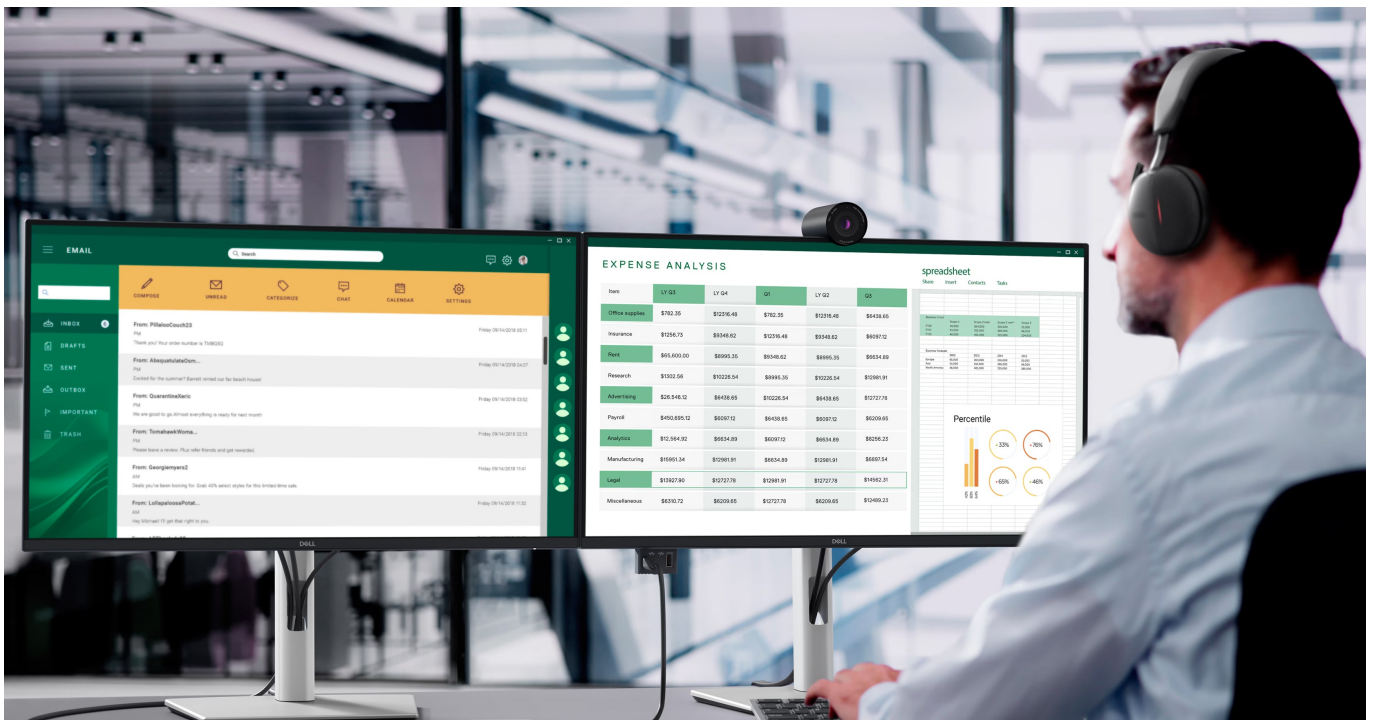

DELL PRO 27 PLUS P2725DE 27"

Cena celkem:	9 010 Kč (bez DPH: 7 446 Kč)
Běžná cena:	9 911 Kč
Ušetříte:	901 Kč
Kód zboží:	MOND6570
Part No.:	210-BQSZ
Záruka:	36 měs.
Stav:	Nové zboží

Popis

Dell Pro 27 Plus P2725DE - komfortní pohled na tabulky i multimédia

Monitor Dell Pro 27 Plus P2725DE je připraven na jakýkoli úkol. Přináší 24palcový displej, na kterém zobrazíte pracovní povinnosti i multimédia pro každodenní zábavu. Obrazovka nabízí obraz v **QHD rozlišení**, díky čemuž vykresluje obsah ostře a s velkou mírou detailů. **Technologie IPS** zajišťuje široké pozorovací úhly, díky kterým můžete obsah sledovat pohodlně i při pohledu ze stran. Díky **99% pokrytí sRGB** je zajištěno přesné a konzistentní podání barev.

Technologie Daisy Chain vám umožní jednoduše propojit více monitorů jediným kabelem a získat enormní plochu pro náročnou práci. **Vylepšený režim ComfortView Plus** snižuje vyzařování modrého světla a přispívá ke komfortnímu sledování obsahu na displeji po celý den. Díky **obnovovací frekvenci 100 Hz** je obraz hladký a bez rušivých vlivů vykresluje i plynulé pohyby. **Výškově nastavitelný stojan s funkcí Pivot** umožní flexibilní přizpůsobení pozice podle vašich požadavků.

Dell Pro 27 Plus P2725DE

LED monitor s úhlopříčkou **27"** disponující Quad HD rozlišením **2560 × 1440** obrazových bodů s poměrem stran **16 : 9**. Nabízí jas **350 cd/m²**, kontrastní poměr **1500 : 1**, 99% pokrytí sRGB, dobu odezvy **5 ms** a obnovovací frekvenci **100 Hz**. Pozorovací úhly **178° horizontálně i vertikálně** zaručí skvělou viditelnost z jakéhokoliv úhlu. K dispozici jsou také **tři porty USB 3.0**, ethernetový port **RJ-45** a dva porty **USB-C**, z nichž jeden kromě vysokorychlostního přenosu videa a dat umožňuje napájení připojených zařízení až do 90 W. Díky technologii **Daisy Chain** lze jednoduše propojit více monitorů a připojit je k počítači jediným kabelem. Potěší také výškově nastavitelný stojan a funkce **Pivot**, která umožňuje otočení obrazovky o 90°.