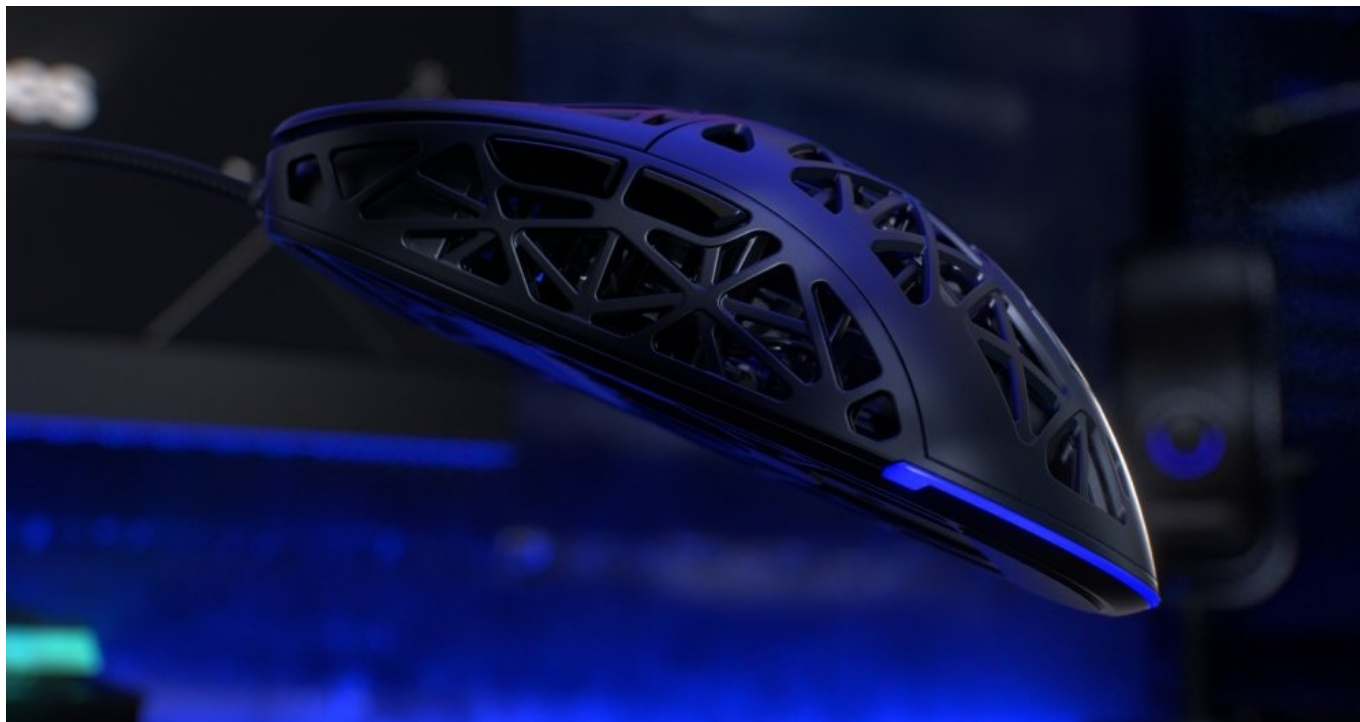

Ultralehká herní myš Endorfy myš LIV přesně reaguje na každý pokyn. Ve stylové konstrukci je přítomen moderní optický senzor **Pixart PAW3311**, který precizně snímá veškerý pohyb a umožní vám bezchybné ovládání kurzoru. Díky **nastavitelnému rozlišení** se snadno přizpůsobí každé herní situaci a naladí se na vaši vlnu – ať už přesně míříte, nebo potřebujete co nejrychleji rozdělit pokyny a zadat úkoly.

Ve spojení s **kvalitními spínači Kailh GM 4.0** je myš **Endorfy LIV** ideálním kouskem pro náročné hráče a fanoušky e-sportu. Drátové připojení pomocí USB kabelu je rychlé a jednoduché. **Unikátní děrovaný design** je nejenom stylový na pohled, ale tento prodyšný povrch také zlepšuje proudění vzduchu. Další výhodou je **mimořádně nízká váha pouze 54 g** celé myši, takže nad hrou získáte dokonalou kontrolu hned s prvotním uchopením.

Endorfy LIV

Ultra lehká herní myš disponující **6 programovatelnými tlačítky** a vysoce přesným **optickým senzorem Pixart PAW3311** s nastavitelným rozlišením **až 12 000 DPI**. Herní design doplňuje **adresovatelné RGB podsvícení**. Kvalitní spínače **Kailh GM 4.0** vydrží více než **60 milionů kliků**. Připojení lze jednoduše realizovat skrze USB kabel o délce 1,8 m.

ULTRALEHKÁ
KONSTRUKCE (54 G)

PTFE SLIDERY

Ultralehká konstrukce

Dokonale vyvážená konstrukce na PTFE sliderech
zaručuje rychlé a neomezené manévry na poli války.

Dedikovaný software

Snadno si přizpůsobíte všechna nastavení podle svých preferencí. Software myši vám umožňuje upravit citlivost kurzoru, změnit funkce tlačítek nebo zvolit barvu a typ podsvícení.