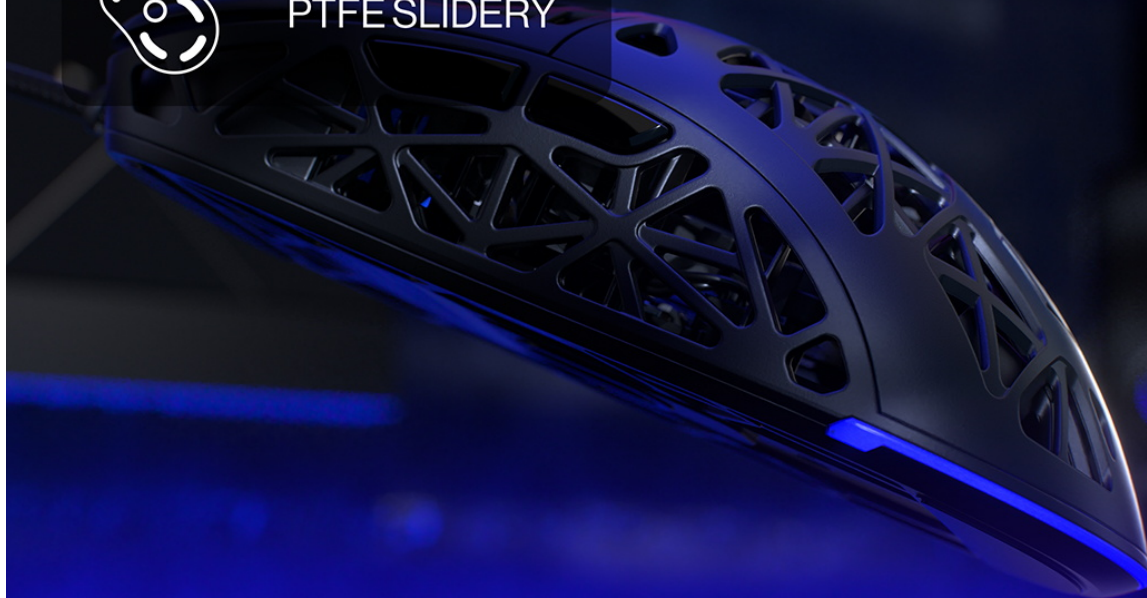

ULTRALEHKÁ
KONSTRUKCE (54 G)

PTFE SLIDERY

Ultralehká konstrukce

Dokonale vyvážená konstrukce na PTFE sliderech
zaručuje rychlé a neomezené manévry na poli války.

Dedikovaný software

Snadno si přizpůsobíte všechna nastavení podle svých preferencí. Software myši vám umožňuje upravit citlivost kurzoru, změnit funkce tlačítek nebo zvolit barvu a typ podsvícení.