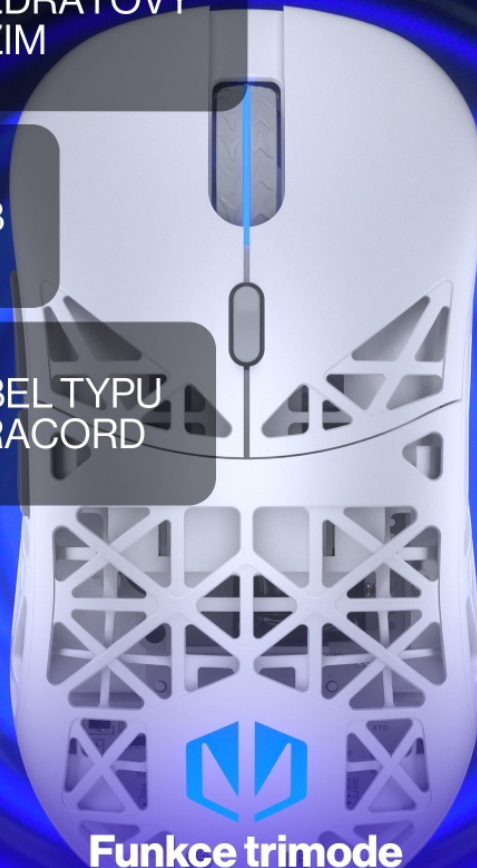

Rozhraní: 2,4 GHz (USB adaptér), Bluetooth, USB kabel

Napájení: integrovaná dobíjecí baterie

Rozměry: 126 × 65,7 × 39,3 mm

Hmotnost: 69 g

Barva: bílá

MAXIMÁLNÍ CITLIVOST
12 000 DPI

RYCHLOST
SLEDOVÁNÍ 300 IPS

Nejlepší z nejlepších

Dělejte strategická rozhodnutí ve zlomku sekundy a jděte směle
za vítězstvím díky spolehlivému senzoru PixArt PAW3311.

BEZDRÁTOVÝ
REŽIM

USB

KABEL TYPU
PARACORD

Funkce trimode

Připojte se bez omezení díky možnosti připojit myš k PC, konzoli, telefonu
nebo TV přes 2,4 GHz, Bluetooth nebo USB kabel.

ULTRALEHKÁ
KONSTRUKCE (69 G)

PTFE SLIDERY

Ultralehká konstrukce

Dokonale vyvážená konstrukce na PTFE sliderech zaručuje rychlé a neomezené manévry na poli války.

Dedikovaný software

Snadno si přizpůsobíte všechna nastavení podle svých preferencí. Software myši vám umožňuje upravit citlivost kurzoru, změnit funkce tlačítek nebo zvolit barvu a typ podsvícení.