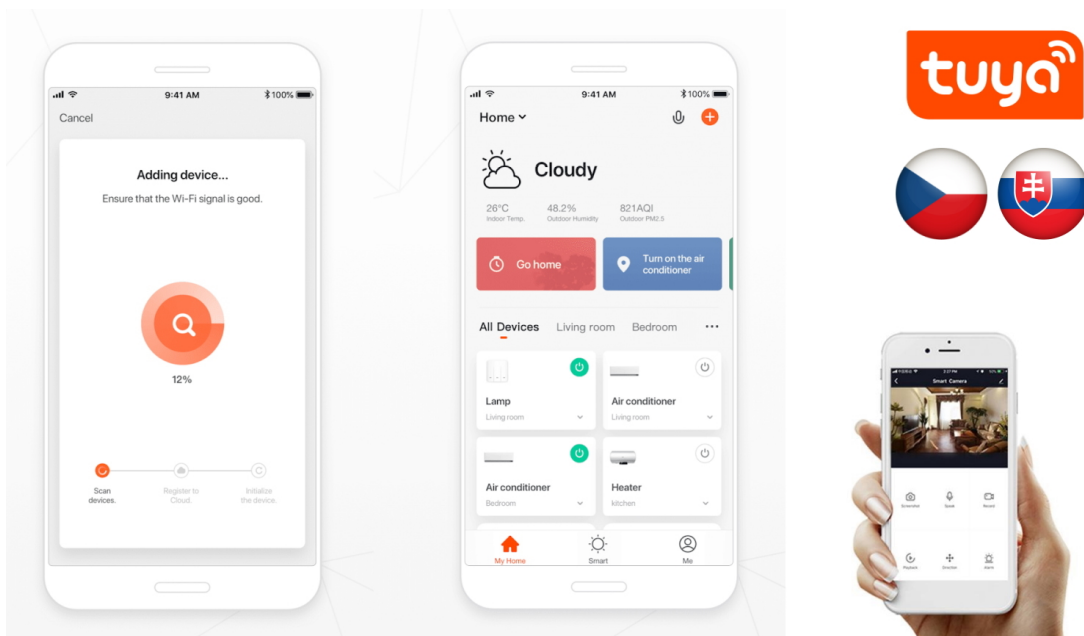

IMMAX NEO SMART CHYTRÁ ZÁSUVKA BEZ KOLÍKU (TYP F) 07801L

Cena celkem:

1 102 Kč
(bez DPH: 911 Kč)

Běžná cena:

1 212 Kč

Ušetříte:

110 Kč

Kód zboží:

DAZIMM1052

Part No.:

07801L

Záruka:

24 měs.

Stav:

Nové zboží

Popis

IMMAX NEO SMART chytrá zásuvka bez kolíku (typ F) 07801L

Chytrá Wi-Fi zásuvka je navržena k **ovládání elektrických spotřebičů** odkudkoliv přes internet. Můžete tak automatizovat zapínání spotřebičů či sledovat **spotřebu energie**. K dispozici je navíc také **USB** port a port **USB-C** pro snadné nabíjení mobilních zařízení. Zásuvku lze ovládat skrze bezplatnou aplikaci **IMMAX NEO PRO**, která je kompatibilní s iOS i Android, s hlasovými asistenty Amazon Alexa, Apple Siri, Google Assistant a dále se systémy TUYA a LIDL.

POZOR

Pro připojení do aplikace je zapotřebí mít chytrou Zigbee bránu Tuya (např. 07117-4).

ZÁKLADNÍ SPECIFIKACE

Počet zástrček: 1

Výstup: max. 20 W

USB-A: DC 5V/3A; 9V/2A; 12V/1,5A

USB-C: DC 5V/3A; 9V/2,22A; 12V/1,67A

USB-A + USB-C: 5V/3,4A

Frekvenční rozsah: 2400–2483,5 MHz

Napájecí napětí: 230 V / 16 A