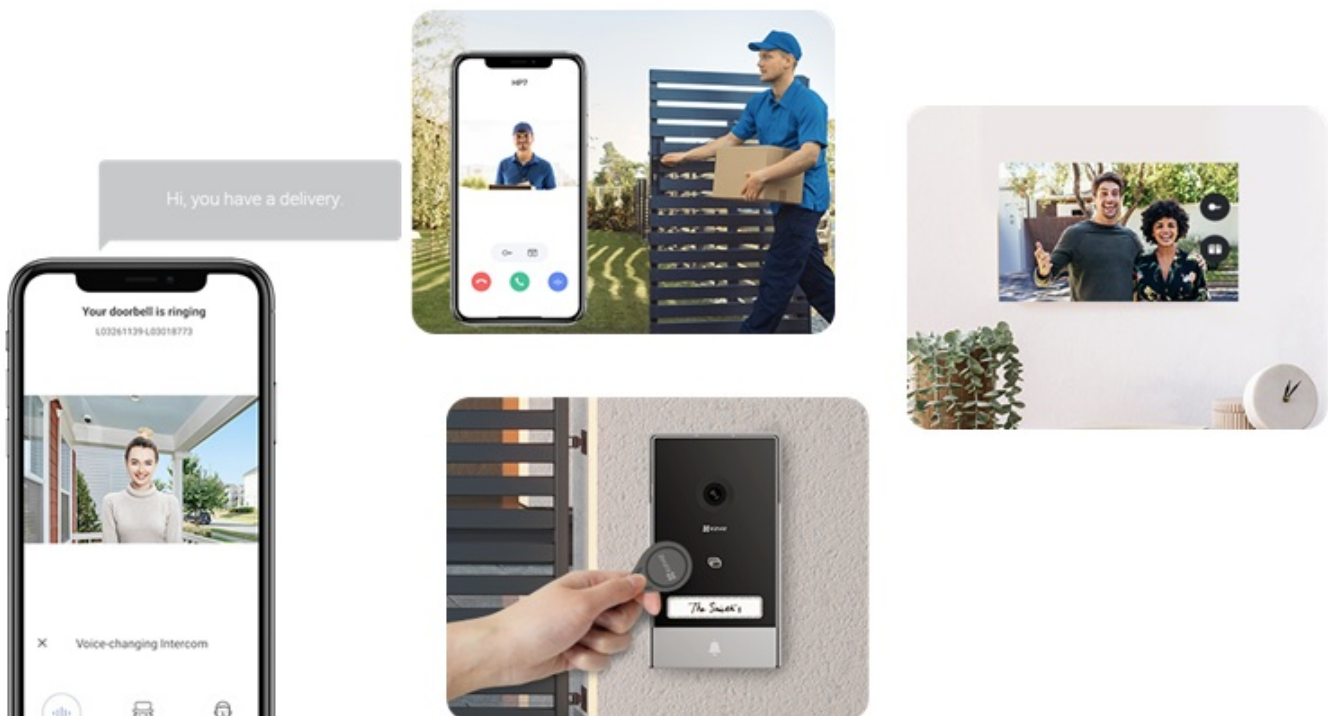

### EZVIZ HP7 2-Entry Kit - zabezpečení domova dnes i v budoucnu

Sada dvou dveřních stanic EZVIZ HP7 2 představuje chytré a elegantní řešení pro bezpečný přístup do vaší domácnosti. Interkom podporuje připojení k internetu a vzdálený přístup pomocí aplikace. Obsahuje **videotelefon**, který umožní komfortní prohlížení, komunikaci a udělování přístupu návštěvníkům. Je vybaven **dotykovou obrazovkou**, která umožní nastavení a správu venkovního dveřního telefonu.

Spolupracuje s **venkovní kamerou**, která dokáže nahrávat videa ve **vysokém rozlišení 2K** a přichozí osoby detekuje formou mobilních oznámení v reálném čase. Samozřejmostí je **zabudovaný mikrofon a reproduktor** pro obousměrnou komunikaci. Zařízení **EZVIZ HP7 2** je tak vhodné pro instalaci ve vilách, rozlehlých domech a dalších moderních nemovitostech. Součástí setu jsou také **vstupní čipy**, které po přiložení ke čtečce umožní snadný přístup návštěvníků.

## EZVIZ HP7 2-Entry Kit

Set **dvou dveřních stanic** (interkomů) se čtečkou RFID čipů, **7" bytového monitoru** a příslušenství.

Dveřní stanice jsou vybaveny **jedním zvonkem** a kamerou s rozlišením **2048 x 1296 px**. Úhel záběru kamery je 162° diagonálně. Pro přenos obrazu je používán kodek **H.265**. Samozřejmostí je integrovaný mikrofon, reproduktor a čtečka přístupových čipů **RFID**. Připojení zvonku je realizováno 2drátově. **Dotykový 7" monitor** lze připojit pomocí Wi-Fi a disponuje **microSD slotem**. Vzdálené **ovládání přes aplikaci**, **povrchová montáž**, odolnost vůči nepříznivým vlivům dle certifikace **IP65**. Z chytrých funkcí je k dispozici například **detekce lidské postavy**, možnost vygenerování dočasného návštěvnického kódu či volitelná funkce změny hlasu pro zachování soukromí při komunikaci.