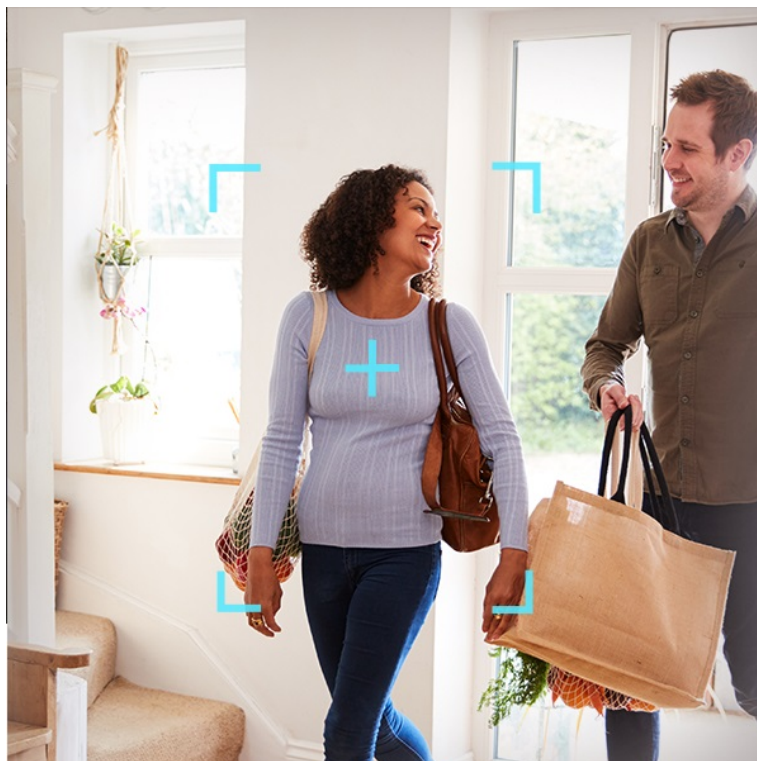

Bezpečnostní IP kamera EZVIZ H6c Pro 4K - dohled nad každým koutem v domácnosti

IP kamera EZVIZ H6c Pro 4K výrazně zlepší zabezpečení vašeho interiéru. Díky **otočné konstrukci** pokryje velký prostor, který vám zprostředkuje v podobě obrazu ve 4K rozlišení. Důležité informace o tom, co se u vás doma děje, získáváte formou upozornění. Systém detekce je natolik inteligentní, že dokáže rozpoznat pohybující se osobu a sledovat každá její krok. Mezi další inteligentní funkce patří například **upozornění na změnu hladinu hluku**.

EZVIZ H6c Pro 4K

Bezdrátová IP kamera je navržena pro snadné sledování vnitřních prostor. **Snímač 1/2,7" CMOS** je schopen snímat video v rozlišení **3840 x 2160 px**. Pro případ zhoršených světelných podmínek je přítomen **IR přísvit** do vzdálenosti **až 10 m** a bílý **LED přísvit** pro barevné záznamy v noci. Součástí kamery je integrovaný **reproduktor a mikrofon**, který umožňuje oboustrannou komunikaci. Připojení lze jednoduše realizovat jak drátově prostřednictvím **RJ-45** konektoru, tak bezdrátově skrze **Wi-Fi**. Připojení kamery pomocí aplikace v mobilním zařízení umožňuje pohodlný vzdálený přístup, pořizování záznamů či fotografií nebo upozornění v případě **detekce pohybu**. Mezi další užitečné funkce patří například rozpoznávání a sledování lidské postavy (Auto-Tracking), detekce hlasitých zvuků či **dotykové tlačítko** pro zahájení hovoru. Natočené záznamy je možné ukládat na **microSD kartu** do kapacity až 512 GB nebo odesílat na cloudové úložiště (na základě předplatného). Přímo v aplikaci navíc můžete s kamerou pohodlně otáčet o **až 340°** horizontálně a **až 55°** vertikálně.