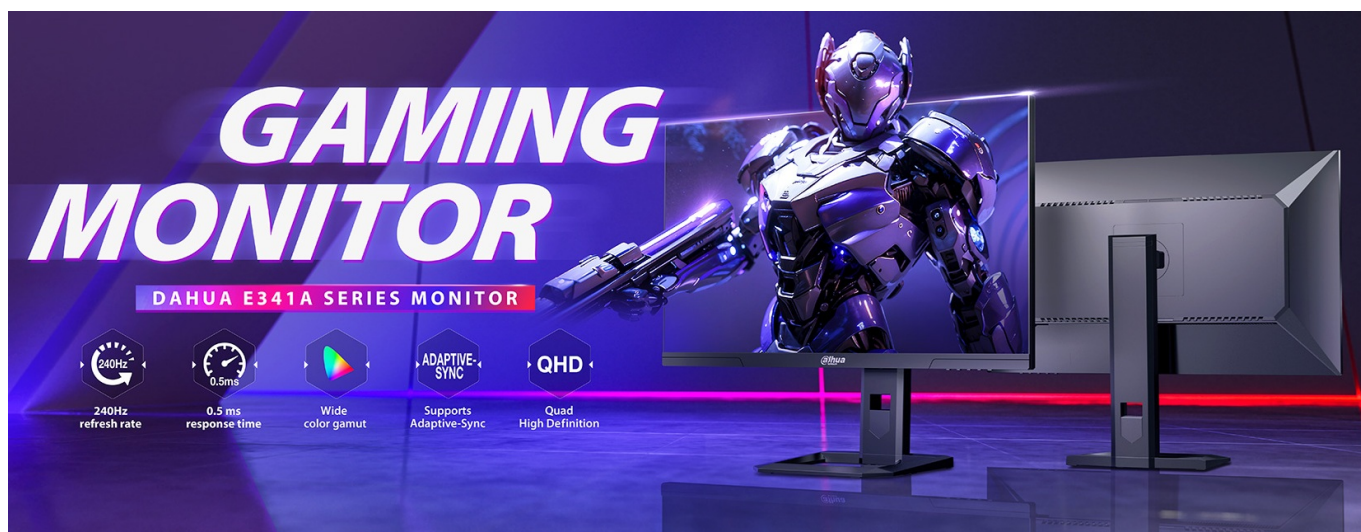

Herní monitor Dahua LM27-E341A, který vás zvláká na pohlcující gamingovou i multimediální zábavu. Displej se vyznačuje designem s tenkými rámečky a **úhlopříčkou 27"**. Je extra prostorný pro zobrazení her, dalších multimédií i PC aplikací. U hráčů hraje prim především rychlost. Proto **monitor Dahua LM27-E341A** disponuje **240Hz obnovovací frekvencí** a **ultra nízkou dobou odezvy 0,5 ms**, díky čemuž vykresluje obsah jasně, hladce a s plnými detaily **QHD rozlišení**.

Ve spojení s technologií **Adaptive-Sync** produkuje obraz bez sekání a trhání, což oceníte v každé akční pasáži. Samozřejmostí jsou rovněž bohaté barvy. Díky širokým pozorovacím úhlům **IPS panelu** můžete komfortně sledovat veškerý obsah bez zkreslení barev i při pohledu ze stran.

Technologie pro snížení modrého světla chrání vaše oči a umožní komfortní gaming po velmi dlouhou dobu a v nočních hodinách. Monitor obsahuje **8 přednastavených režimů** pro různé herní žánry nebo multimediální využití. Každý uživatel si tak přijde na své, ať už dává přednost kompetitivním střílečkám, RPG, MOBA hrám, užívá si filmy nebo chce třeba pohodlně číst dokumenty.

Dahua LM27-E341A

Herní LED monitor s úhlopříčkou **27"** nabízející QHD rozlišení **2560 × 1440** obrazových bodů s poměrem stran 16 : 9. Disponuje kontrastním poměrem **1000 : 1**, jasem **300 cd/m²**, dobou odezvy **0,5 ms** a pokrytím 95 % DCI-P3. Použitá technologie **IPS** poskytuje široké pozorovací úhly **178° horizontálně i vertikálně**. Díky obnovovací frekvenci **240 Hz** a technologii **Adaptive-Sync** vám při hraní neunikne jediný detail. Monitor je vhodný i pro instalaci na stěnu díky standardu **VESA 100 × 100 mm**.