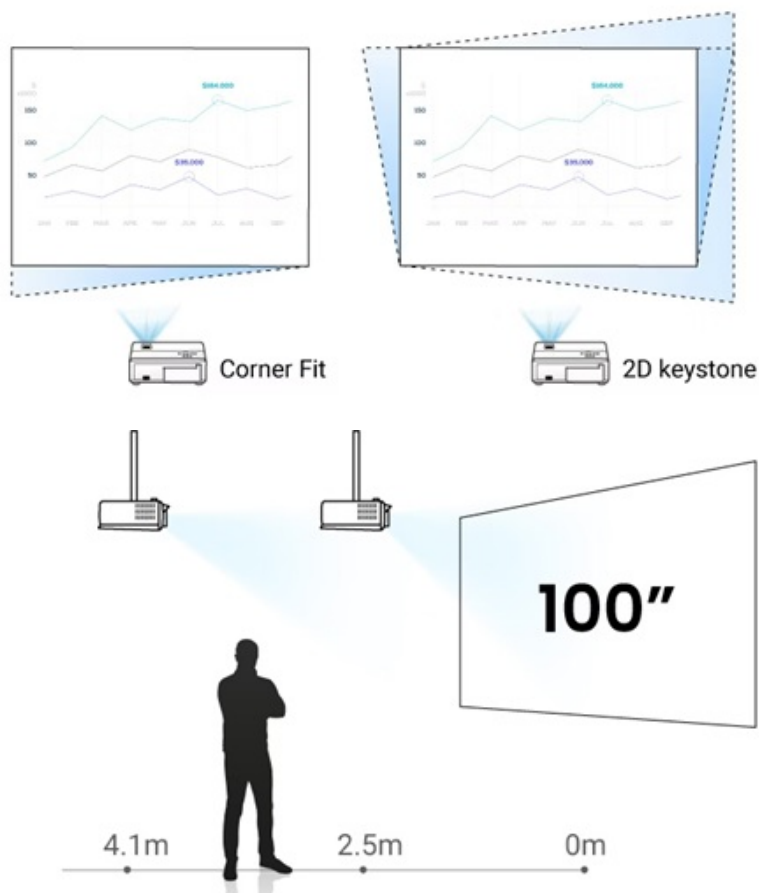

Exkluzivní režimy

Projektor BenQ LH750 nabízí unikátní **režimy pro prezentace s větším množstvím grafů a obrázků, textů nebo různých barev**. Tyto režimy jsou speciálně navrženy pro rozmanité prezentace, ať už jsou založeny na zvýraznění barev, tabulkách nebo bohaté infografice.