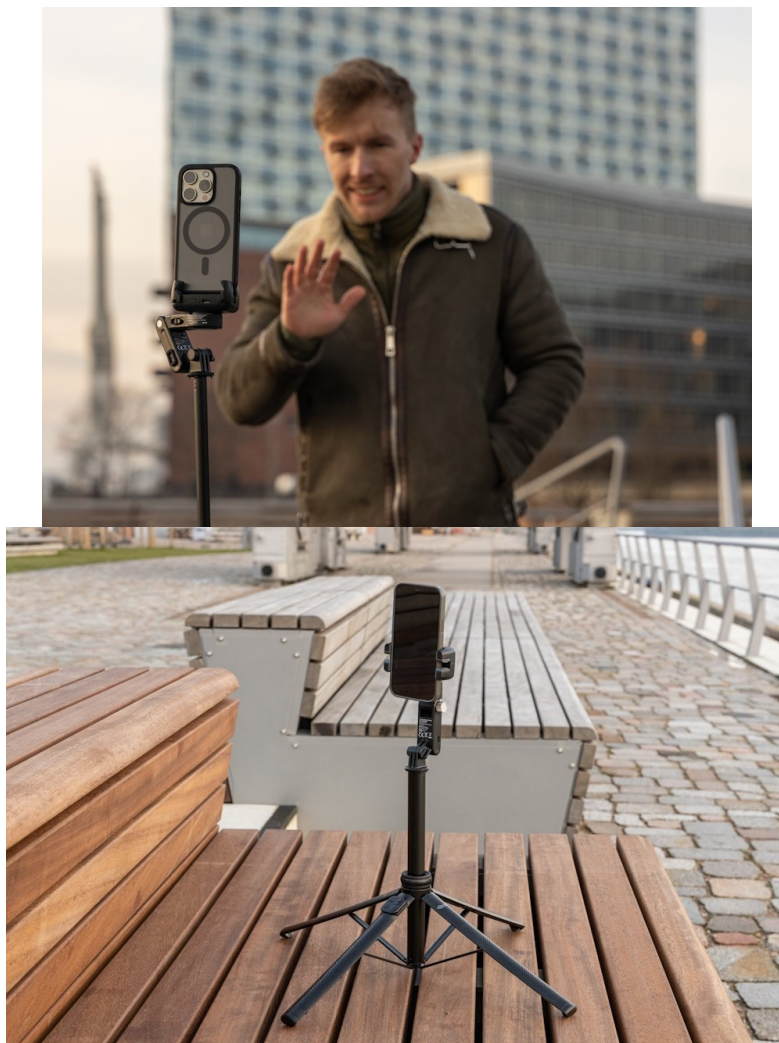

Popis

Rollei Easy Creator Gimbal s AI-Tracking - nenechá vás mimo záběr

Je čas na nový obsah na váš vlog, tak proč ho nepořídít s **multifunkčním gimbalem Rollei Easy Creator**? Tento gimbal je ideální **pro tvorbu videí, živého vysílání a dalšího obsahu**. Umožní vám vytvořit profesionální snímky a záběry, které vaše komunita bude hltat pohledem. **Rollei Easy Creator Gimbal** je spolehlivý kameraman, kterého máte pod kontrolou. A to bez ohledu na to, kde se zrovna nacházíte. Disponuje **technologíí AI-Tracking**, která **detekuje obličej**, automaticky sleduje každý váš pohyb a udrží vás v záběru po celou dobu natáčení. Díky tomu můžete vytvářet dynamické a plynulé záběry, ve kterých budete vždy v centru dění.

Zapomeňte na opakované střihy, úpravy úhlů nebo polohy smartphonu. Můžete běhat, skákat, tančit nebo vařit a záběry budou perfektní. **Gimbal Rollei Easy Creator** umožňuje snadný přechod také k praktické **selfie tyčce** s možností ovládání gesty. Spolu s **nastavitelnou výškou** přináší další možnosti perspektivy a kreativních záběrů. Potěší také **integrované Beauty-Fill-Light světlo se 14 LED diodami** pro profesionální osvětlení. Snadné bezdrátové ovládání podporuje technologie **Bluetooth** s dosahem až 10 metrů.

- **3 režimy použití** - gimbal, selfie tyč a stativ
- **AI sledování obličeje** s dosahem 0,5 - 5 m pro perfektní selfie
- **Ovládání gesty** s dosahem 0,5 - 3 m
- **Nastavitelná výška až 156 cm** v režimu stativu i selfie tyčky
- **Integrované doplňkové světlo** s teplými a bílými LED diodami pro profesionální osvětlení
- **Dálkové ovládání** přes Bluetooth s dosahem 10 m
- **Univerzální 1/4" závit** pro připojení různého příslušenství