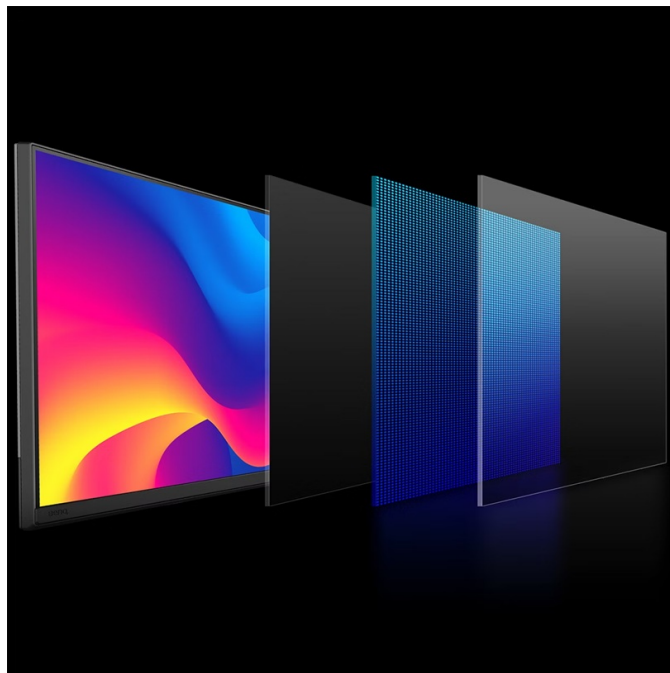

### Monitor BenQ PD2706QN - pro vizuálně bohaté projekty

S **monitorem BenQ PD2706QN** se zcela ponoříte do profesionálních a kreativních grafických projektů. Tento model nabízí **velký displej s úhlopříčkou 27 palců a QHD rozlišením**, což z něj dělá ideální volbu pro design, editaci, tvorbu digitálního obsahu a spoustu dalšího. Vychutnáte si nejenom dokonalé podání barev, ale také špičkové technologie, konektivitu nebo uživatelskou ergonomii. **Monitor BenQ PD2706QN pokrývá 100 % sRGB barevné palety** a spolu s technologií **BenQ AQCOLOR** umožňuje přesné vykreslení barev. Konzistentní podání ocení grafici, návrháři a další profesionálové, kteří si potrpí na preciznost.

### BenQ PD2706QN

Monitor s úhlopříčkou **27"** a rozlišením **2560 × 1440** bodů nabízí 100 % pokrytí sRGB barevné palety. Disponuje kontrastním poměrem **1000 : 1**, dobou odezvy **5 ms**, jasem **350 cd/m<sup>2</sup>** a obnovovací frekvencí **100 Hz**. Pohodlné sledování zajišťují široké pozorovací úhly **178° horizontálně i vertikálně**. Ozvučení zajišťují vestavěné **stereo reproduktory** s celkovým výkonem 6 W. Pro připojení periferií jsou k dispozici tři **USB 3.0 porty** a tři porty **USB-C**, z nichž jeden kromě vysokorychlostního přenosu videa a dat umožňuje napájení připojených zařízení až do 90 W. **Integrovaný KVM přepínač** umožňuje ovládat dvě zařízení připojená k monitoru prostřednictvím jediné klávesnice a myši. Zajistí také potěší výškově nastavitelný podstavec a funkce **Pivot**.

### ZÁKLADNÍ SPECIFIKACE

**Typ panelu:** IPS

**Úhlopříčka:** 27"

**Poměr stran:** 16 : 9

**Rozlišení:** 2560 × 1440 px

**Kontrastní poměr:** 1000 : 1

**Doba odezvy:** 5 ms

**Rozhraní:** 1× HDMI, 1× DisplayPort, 3× USB 3.0, 3× USB-C, 1× sluchátkový výstup