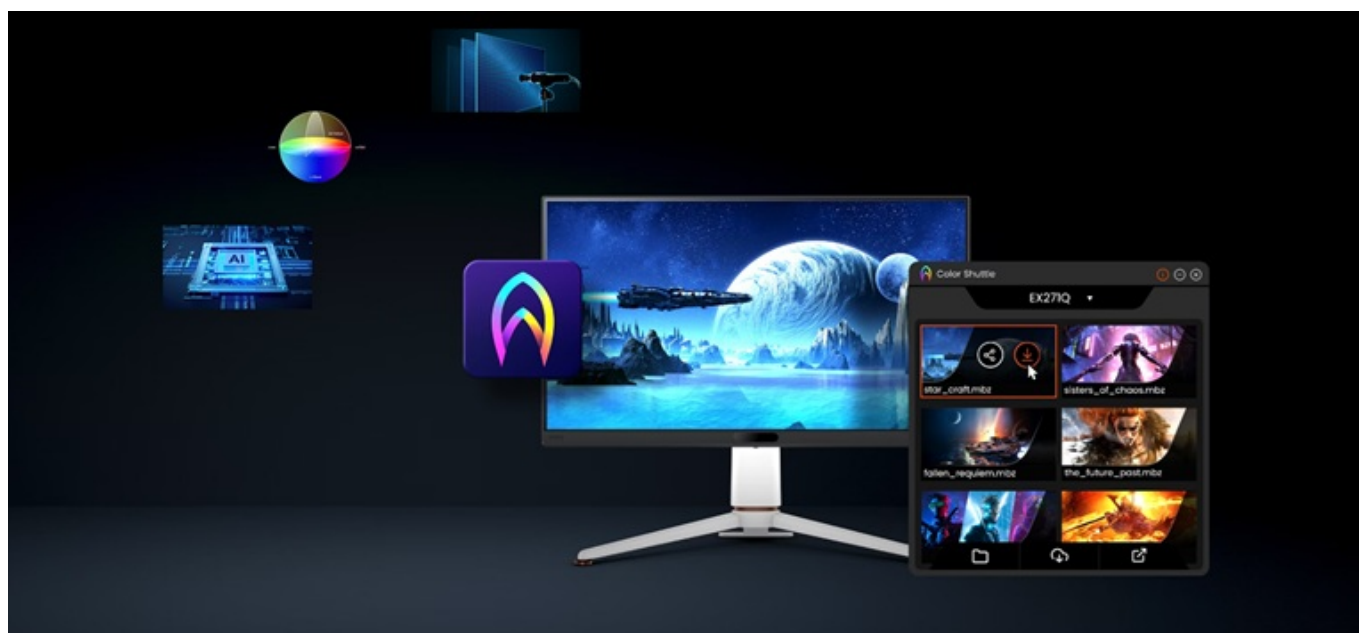

Monitor BenQ Mobiuz EX271Q vás přenesení do světa gamingu a multimediální zábavy. **Displej s úhlopříčkou 27 palců** vtáhne do akce a jen tak nepustí. Rychlost, na které záleží **Herní monitor BenQ Mobiuz EX271Q** staví vaše dovednosti ve virtuálních boji především na rychlosti. **Obnovovací frekvence 180 Hz a 1m doba odezvy** zajišťuje precizní vykreslování obsahu. Při každém míření, manévru nebo pohybu budete na místě včas a bez zpoždění.

Zvuk jako váš herní parťák

Monitor BenQ Mobiuz EX271Q disponuje zabudovanými reproduktory, které zachytí každý výbuch, střelu a krok nepřítele, a tak nepřímo zlepšují i vaši orientaci. Z hlediska konektivity je tento monitor kompatibilní s moderními PC sestavami i herními konzolemi. Podporuje připojení skrze **HDMI** nebo **DisplayPort**, nechybí ani **USB 3.0** či **USB-C**, takže snadno vytvoříte špičkovou videoherní stanici s veškerým příslušenstvím.

Rozhraní: 2× HDMI, 1× DisplayPort, 2× USB 3.0, 2× USB-C, 1× sluchátkový výstup

Barva: černá-bílá