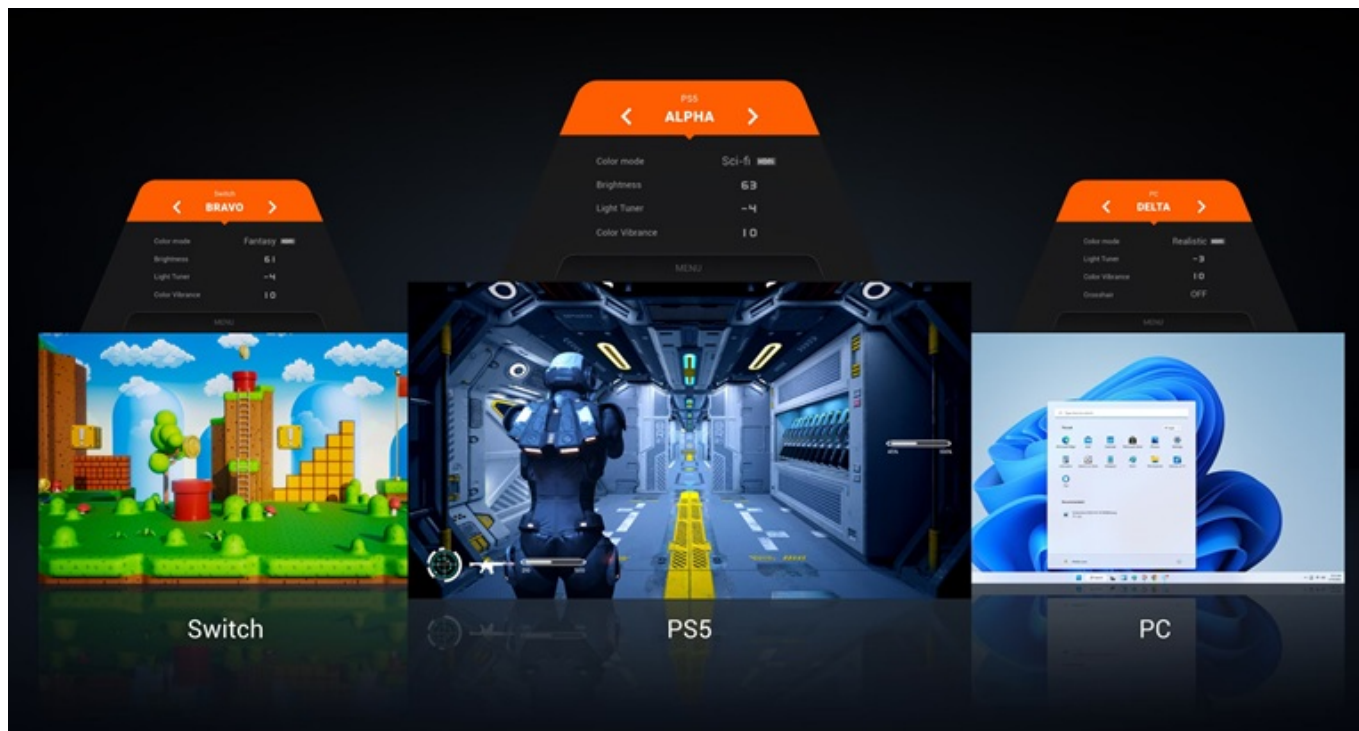

Monitor BenQ Mobiuz EX271Q vás přenesení do světa gamingu a multimediální zábavy. **Displej s úhlopříčkou 27 palců** vtáhne do akce a jen tak nepustí. Rychlost, na které záleží **Herní monitor BenQ Mobiuz EX271Q** staví vaše dovednosti ve virtuálních boji především na rychlosti. **Obnovovací frekvence 180 Hz a 1m doba odezvy** zajišťuje precizní vykreslování obsahu. Při každém míření, manévru nebo pohybu budete na místě včas a bez zpoždění.

Zvuk jako váš herní parťák

Monitor BenQ Mobiuz EX271Q disponuje zabudovanými reproduktory, které zachytí každý výbuch, střelu a krok nepřítele, a tak nepřímo zlepšují i vaši orientaci. Z hlediska konektivity je tento monitor kompatibilní s moderními PC sestavami i herními konzolemi. Podporuje připojení skrze **HDMI** nebo **DisplayPort**, nechybí ani **USB 3.0** či **USB-C**, takže snadno vytvoříte špičkovou videoherní stanici s veškerým příslušenstvím.

Součástí balení je dálkové ovládání, HDMI, USB a USB-C kabel.

ZÁKLADNÍ SPECIFIKACE

Typ panelu: IPS

Úhlopříčka: 27"

Poměr stran: 16 : 9

Rozlišení: 2560 × 1440

Kontrastní poměr: 1000 : 1

Doba odezvy: 1 ms