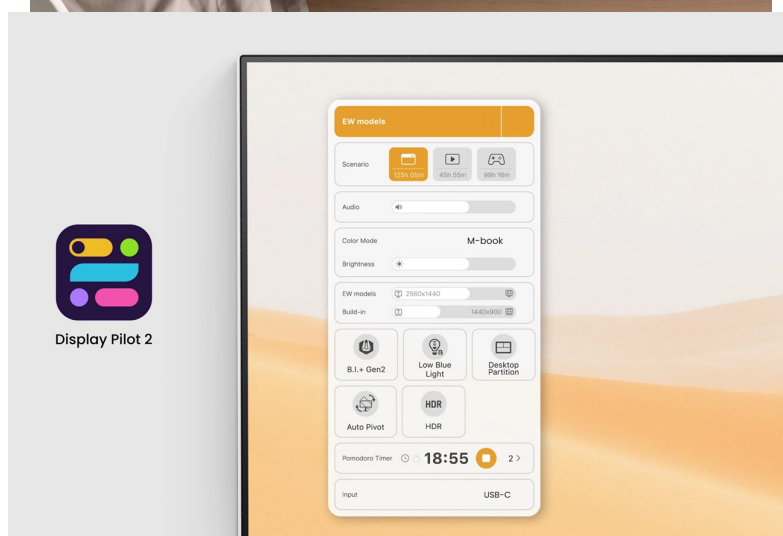

Monitor **BenQ EW2790U** nabízí bohaté možnosti připojení, ať už skrze trojici **HDMI, USB** nebo **USB-C**. Je tak zajištěna konektivita s rozmanitými zdroji obrazu a zařízeními jako jsou **PC, notebooky, smartphony, herní konzole** a další. Monitor BenQ EW2790U si také poradí s péčí o vaše oči. Je vybaven technologií **Low Blue Light** či **Flicker-Free**, a tak chrání vaše oči při dlouhodobém používání a sledování displeje. V rámci řešení **BenQ's Eye-Care** získáte komplexní ochranu zraku pro dlouhodobou práci a komfortní sledování.