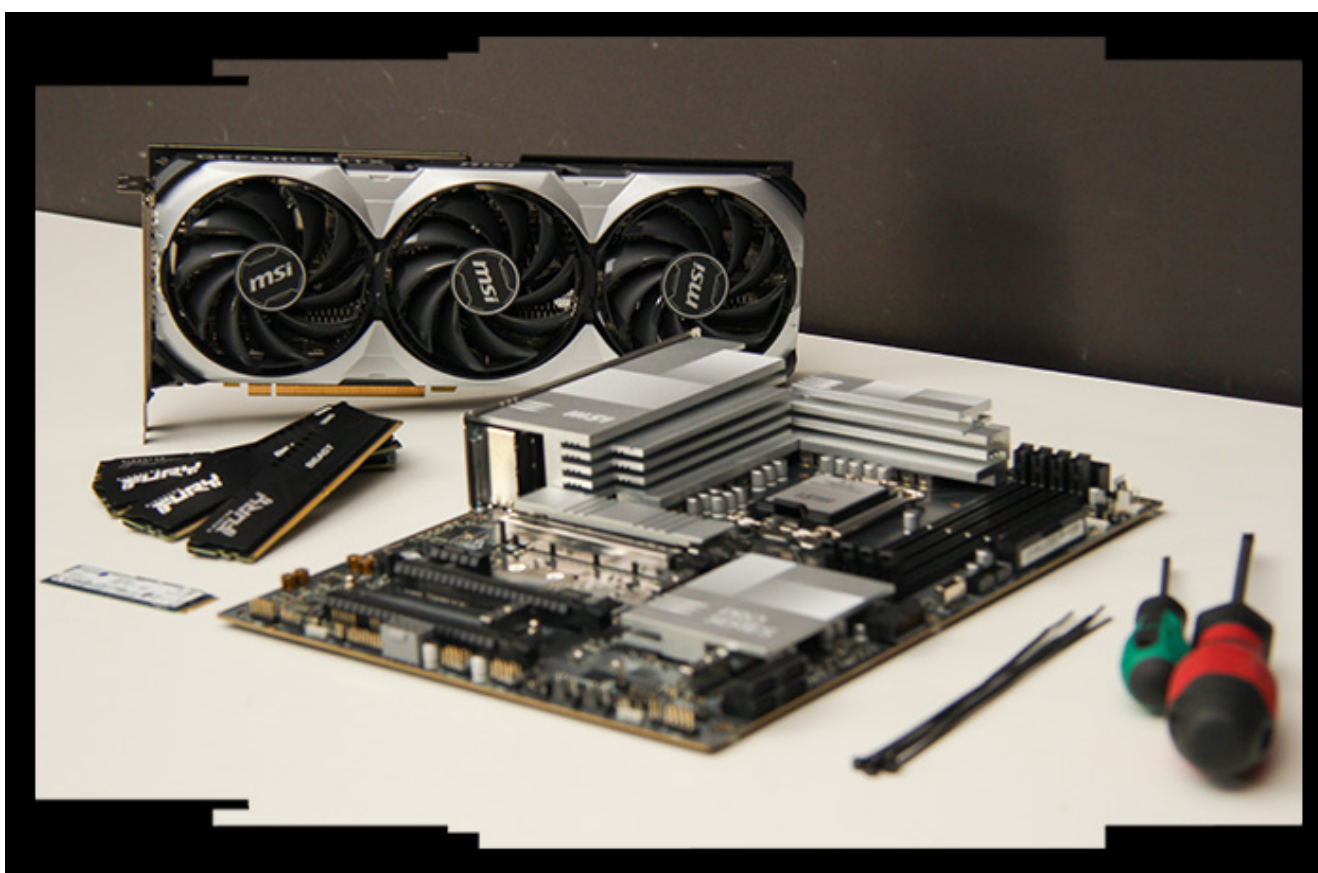

kreativních aplikacích a umožní ti produkovat obsah nevídanou rychlostí.

Uprav si počítač podle sebe

Padla ti do oka nějaká z našich sestav, ale potřebuješ třeba více paměti nebo větší disk? S