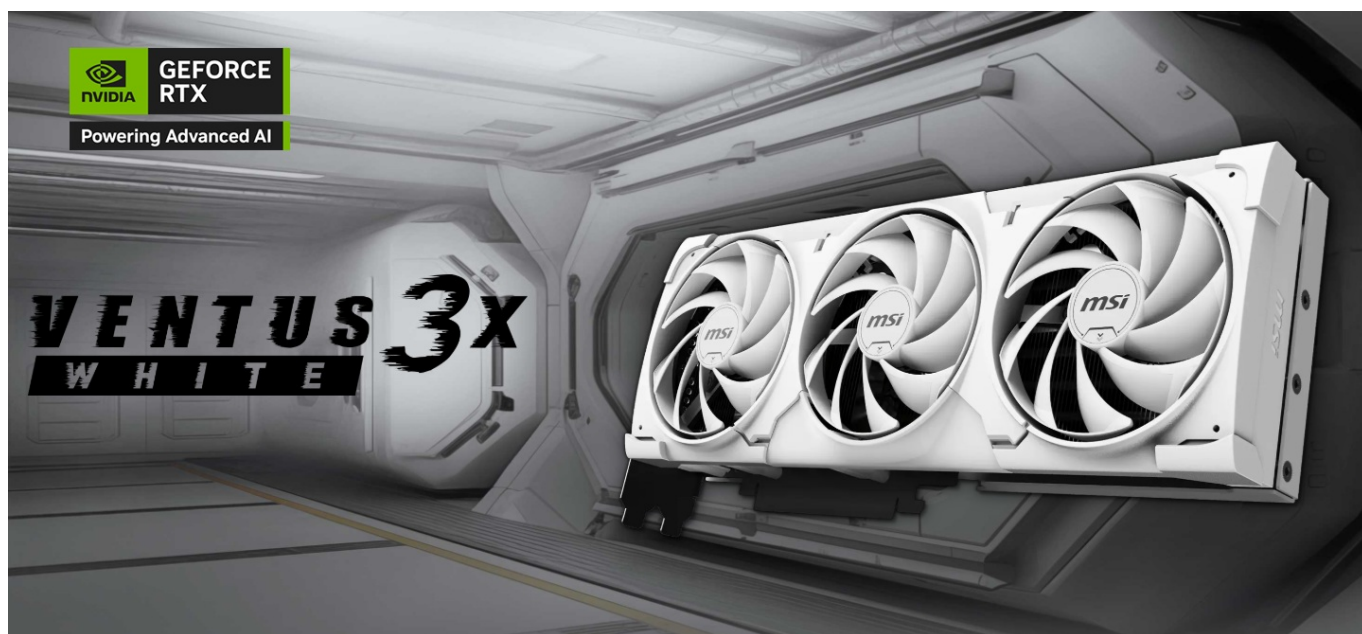

Popis

MSI GeForce RTX 5080 16G VENTUS 3X OC WHITE- realistická grafika do her i tvůrčí činnosti

Výkonná grafická karta **MSI GeForce RTX 5080 16G VENTUS 3X OC WHITE** navržena pro hráče a tvůrce obsahu, kteří vyžadují špičkový hardware do své PC sestavy formátu SFF. Kartu pohání **architektura NVIDIA Blackwell**, která obsahuje nepřeberné množství technologií. **Vylepšená Tensor jádra 5. generace** spolu s **DLSS 4** podporují maximální výkon **umělé inteligence**.

Ventilátory TORX FAN 5.0 s dvojitými kuličkovými ložisky zlepšují proudění vzduchu a vydrží gamingovou zátěž po velmi dlouhou dobu. Vnitřek grafické karty **MSI GeForce RTX 5080 16G VENTUS 3X OC WHITE** obsahuje přídatnou kovovou konstrukci pro výrazné zpevnění a zvýšení celkové odolnosti.