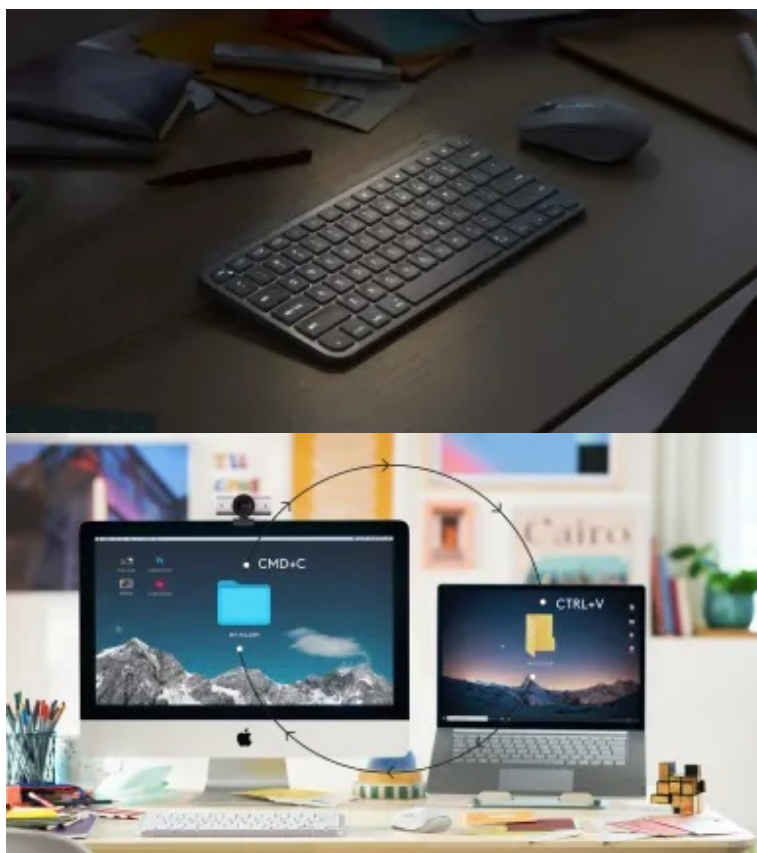

#### Logitech MX Keys Mini - maxi práce v mini provedení

**Bezdrátová klávesnice Logitech MX Keys Mini** kompaktních rozměrů, která se vyznačuje jednoduchým designem a inteligentním podsvícením pro každou práci na PC. **Klávesy s kulovým profilem** podporují komfortní psaní a **ergonomii**. Jsou tvarované s ohledem na lidské prsty, což zajišťuje rychlé a přesné psaní s nižším rizikem překlepů, respektive stiskem špatné klávesy.

Díky **technologii Flow** klávesnici Logitech MX Keys Mini jednoduše **propojíte s více zařízeními** s rozdílnými operačními systémy. Díky tomu zajišťuje efektivní práci v rámci **multitaskingu**. Tento model rovněž disponuje **programovatelnými klávesami**, takže se do určité míry přizpůsobí vašim konkrétním požadavkům.

## Logitech MX Keys Mini US

Kompaktní bezdrátová klávesnice určená pro pohodlné, rychlé a plynulé psaní. **Minimalistické provedení** vyrovná vaše ramena a umožní vám umístit myš blíže ke klávesnici, výsledkem je lepší držení těla a zlepšení ergonomie. **Klávesy s kulovým profilem** tvarovaným pro vaše prsty minimalizují riziko překlepu, zatímco jejich zvýšená stabilita snižuje hlučnost. Klávesnice disponuje **podsvícením**, jehož intenzita je regulována buď automaticky pomocí senzoru okolního osvětlení nebo ručně pomocí softwaru Logi Options+. Připojení k počítači je realizováno bezdrátově skrze **Bluetooth** či miniaturní bezdrátový USB přijímač **Logitech Bolt (není součástí balení)**. Vestavěná baterie s kapacitou **1500 mAh** udrží klávesnici v provozu **až 10 dní**, nebo 5 měsíců v případě vypnutého podsvícení. Nabíjení pak probíhá pomocí přiloženého **USB-C** kabelu.