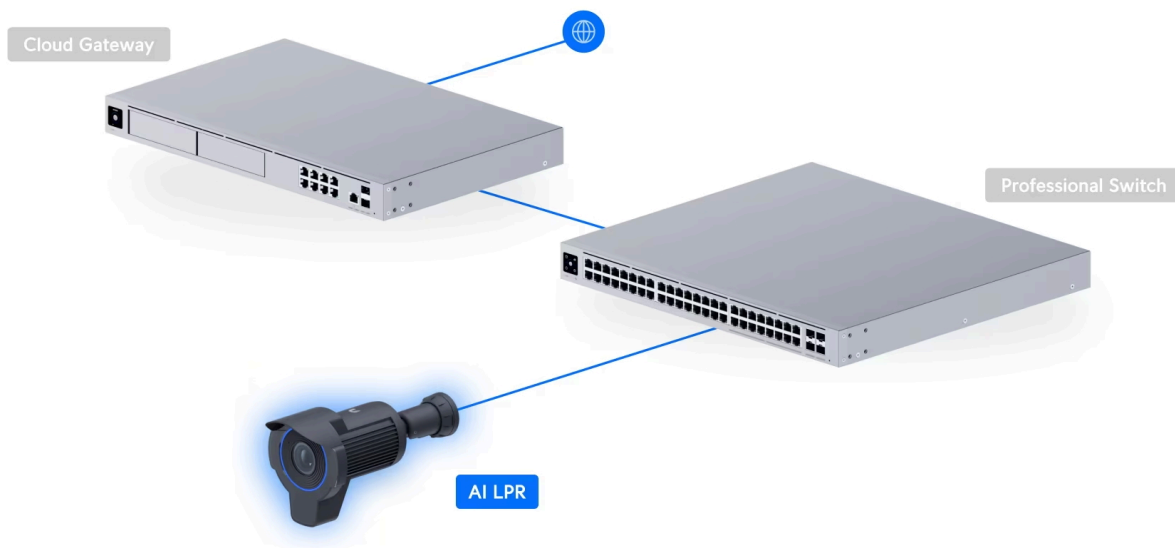

### Ubiquiti UniFi AI LPR Black

Specializovaná **8Mpx** kamera s **3násobným optickým zoomem** a infračerveným nočním viděním s dosahem až **15 m** optimalizovaná pro **rozpoznávání registračních značek vozidel** jedoucích rychlostí až **90 km/h**.

Kamera poskytuje čistý a ostrý obraz v **rozlišení 3840 × 2160 při 30 fps**. Podporuje **PoE+ napájení (42,5-57 V DC)**. Balení neobsahuje PoE injektor.

Váš prohlížeč nepodporuje video HTML5.

- 8 Mpx senzor (1/1.8") & rozlišení 3840 × 2160 při 30 fps (16 : 9)
- Úhel záběru: 35-109,9° horizontálně, 19,8-60° vertikálně, 40-127,7° diagonálně
- 3x optický zoom
- Vestavěné IR LED diody s dosahem 15 m pro noční vidění
- Voděodolnost dle IP66 + odolnost IK04 (antivandal)
- Rozpoznávání registračních značek vozidel
- Inteligentní detekce osob, vozidel a zvířat
- Integrovaný mikrofon
- ARM Cortex-A53 procesor
- Podpora PoE+ 42,5-57 V DC (injektor není součástí balení)
- Součástí balení jsou montážní sady na stěnu, strop a sloup