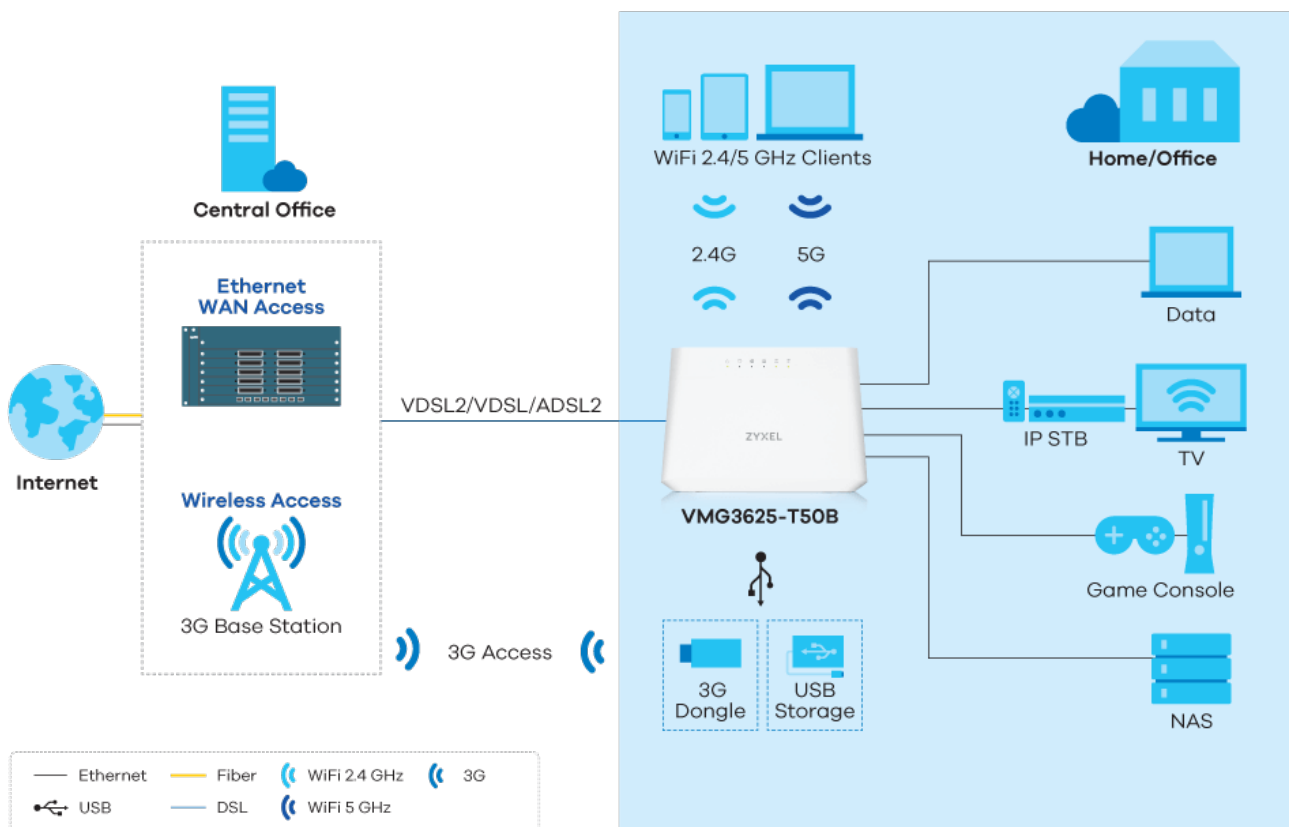

802.11ac tou nejlepší volbou.

Wi-Fi třídy operátora pro bezproblémovou mobilitu

Zařízení Zyxel VMG3625-T50B je označeno jako AC1200 a poskytuje rychlost až 867 Mb/s na frekvenci 5 GHz a 300 Mb/s na frekvenci 2,4 GHz. Pro lepší uživatelský zážitek je vybaven funkcemi zvyšujícími výkon, jako je Multi-User MIMO (MU-MIMO) a Beamforming pro současné streamování a hraní her bez zpoždění. Navíc jeho schopnost vytvářet více sítí Wi-Fi s až 4 SSID pomáhá provozovatelům snadno vytvářet individuální sítě WLAN pro video, data a hosty.

Vzdálená správa TR-069 s podporou TR-181

Zyxel VMG3625-T50B podporuje TR-69, který zjednodušuje vzdálenou konfiguraci, upgrade a správu, a tím zvyšuje efektivitu nákladů a spokojenost zákazníků. Dodatečná podpora nejnovějšího datového modelu TR-181 issue-2 také zlepšuje přehled poskytovatelů služeb o účastnických sítích LAN pro lepší pomoc zákazníkům.

ZÁKLADNÍ SPECIFIKACE

Standard: IEEE 802.11a/b/g/n/ac

Rychlost datového přenosu: 300 Mbit/s pro 2,4 GHz, 867 Mbit/s pro 5 GHz

Anténa: 4× integrovaná anténa (2× 2,4 GHz, 2× 5 GHz)

Porty: 4× RJ-45 LAN, 1× RJ-45 WAN, 1× RJ-11 DSL, 1× USB 2.0

Frekvenční pásmo: 2,4 GHz, 5 GHz

Zabezpečení: WPA2/WPA2-PSK s TKIP & AES

Podpora PoE: ne

Rozměry: 220 × 153 × 35 mm