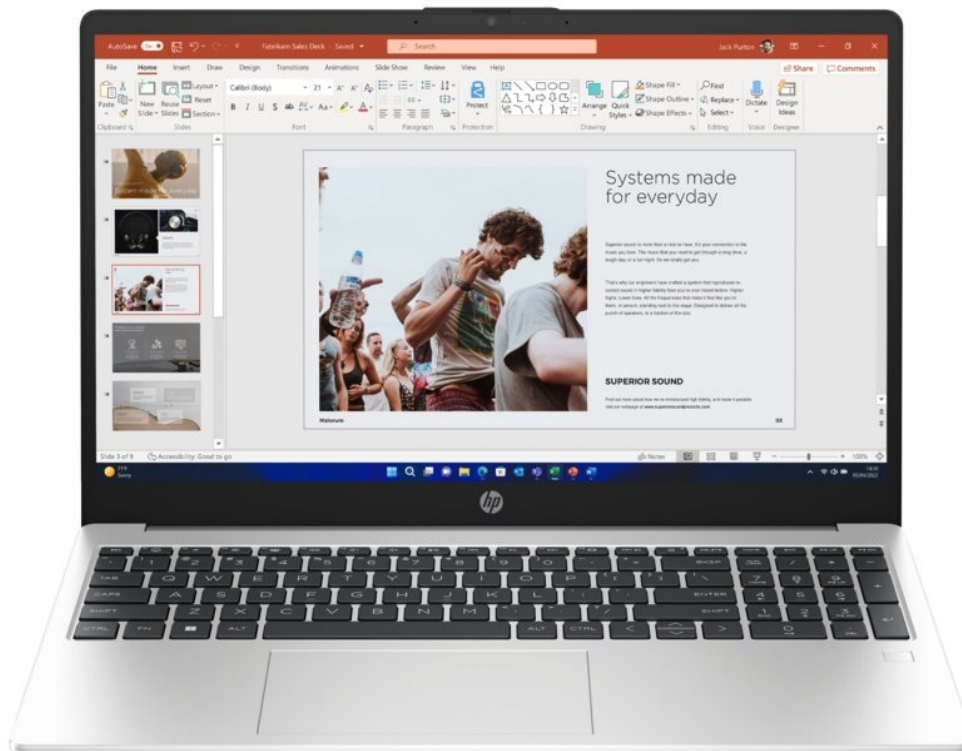

### Notebook HP 250R G10 - přenosný parťák pro vaši produktivitu

**Notebook HP 250R G10** je navržen pro plnění každodenních pracovních úkolů a standardní multimediální činnost. Disponuje **procesorem Intel Core 5**, který zvládne provoz aplikací a ve spojení se **16GB RAM** také pokročilý multitasking. Chod firemního softwaru a dalších programů je svižný a bez zpoždění reaguje na vaše požadavky. Další předností je **SSD úložiště, které skýtá 512 GB prostoru** pro ukládání dat a podporuje rychlý přístup k datům. Díky tomu načítá aplikace a celý systém enormní rychlostí.

**Notebook HP 250R G10** vám zprostředkuje obsah na ploše 15,6 palců. Obraz vykresluje v ostrém **Full HD rozlišení**, což je ideální nejenom pro čtení a tvorbu dokumentů, surfování po internetu, ale také komfortní sledování multimédií jako filmy či videa. Notebook **HP 250R G10** přichází také s praktickou výbavou v podobě **Full HD webkamery** nebo **čtečky otisku prstů**. Vše vyvedeno v elegantním a lehkém designu. **Váha pod 2 kg** umožní snadné přenášení a pohodlnou činnost klidně i na cestách.

## HP 250R G10

Základem notebooku je desetijádrový procesor **Intel Core 5 120U**, pracující na frekvenci 1,4 GHz, doplněný o **16 GB** operační paměti. Vybaven je **15,6"** matným displejem s **Full HD** rozlišením 1920 × 1080 bodů. Obrazová data má na starosti integrovaná grafická karta **Intel Graphics**. Pro data je k dispozici **SSD disk** s kapacitou **512 GB**. Vybaven je Full HD webkamerou, čtečkou otisku prstů a podsvícenou klávesnicí. Samozřejmostí je bezdrátové připojení **Wi-Fi a Bluetooth**. Notebook je dodáván s předinstalovaným operačním systémem **Windows 11 Pro**.

**Úhlopříčka displeje:** 15,6"

**Velikost operační paměti:** 16 GB

**HDD kapacita:** 512 GB SSD

**Barva:** stříbrná

**Hmotnost:** 1,59 kg

Rozšíření operační paměti je možné pouze servisním zásahem. Paměťové sloty nejsou uživatelsky přístupné.