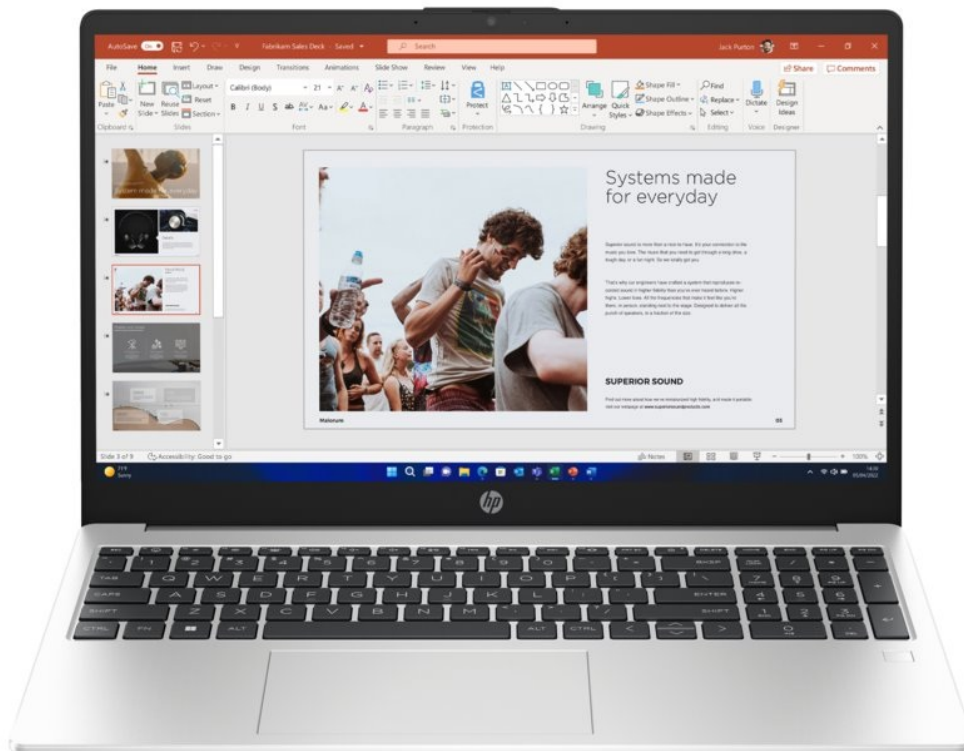

Notebook HP 250R G10 je navržen pro plnění každodenních pracovních úkolů a standardní multimediální činnost. Disponuje **procesorem Intel Core 3**, který zvládne provoz aplikací a ve spojení se **16GB RAM** také efektivní multitasking. Chod firemního softwaru a dalších programů je svižný a bez zpoždění reaguje na vaše požadavky. Další předností je **SSD úložiště, které skýtá 512 GB prostoru** pro ukládání dat a podporuje rychlý přístup k datům. Díky tomu načítá aplikace a celý systém enormní rychlostí.

Notebook HP 250R G10 vám zprostředkuje obsah na ploše 15,6 palců. Obraz vykresluje v ostrém **Full HD rozlišení**, což je ideální nejenom pro čtení a tvorbu dokumentů, surfování po internetu, ale také komfortní sledování multimédií jako filmy či videa. Notebook **HP 250R G10** přichází také s praktickou výbavou v podobě **Full HD webkamery** nebo **čtečky otisku prstů**. Vše vyvedeno v elegantním a lehkém designu. **Váha pod 2 kg** umožní snadné přenášení a pohodlnou činnost klidně i na cestách.

HP 250R G10

Základem notebooku je šestijádrový procesor **Intel Core 3 100U**, pracující na frekvenci 1,2 GHz, doplněný o **16 GB** operační paměti. Vybaven je **15,6"** matným displejem s **Full HD** rozlišením 1920 × 1080 bodů. Obrazová data má na starosti integrovaná grafická karta **Intel Graphics**. Pro data je k dispozici **SSD disk** s kapacitou **512 GB**. Vybaven je Full HD webkamerou, čtečkou otisku prstů a podsvícenou klávesnicí. Samozřejmostí je bezdrátové připojení **Wi-Fi a Bluetooth**. Notebook je dodáván s předinstalovaným operačním systémem **Windows 11 Pro**.

ZÁKLADNÍ SPECIFIKACE

Grafická karta: Intel Graphics

Výbava: Wi-Fi, Bluetooth, Full HD webkamera, podsvícená klávesnice, čtečka otisku prstů

Procesor: Intel Core 3 100U

Operační systém: Windows 11 Pro

Úhlopříčka displeje: 15,6"