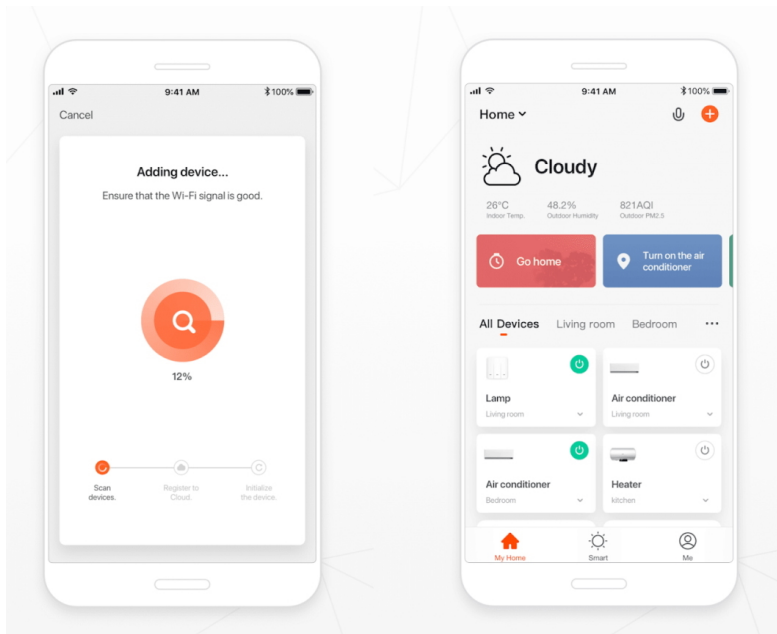

IMMAX NEO SMART MULTI BRIDGE PRO v4

Smart Bridge Pro v4 je srdcem chytrého systému IMMAX NEO, komunikuje přes technologii **Wi-Fi 2,4 GHz** a protokol **ZigBee 3.0**. Zařízení je navrženo, aby zvládlo **propojit všechna chytrá zařízení** do jednoho ovladatelného celku. Můžete tak ovládat všechny dostupné funkce vašeho chytrého osvětlení, bezpečnostních prvků, kamer a dalších. Funkce **zabezpečovací logiky** vytváří z vašeho domova neprostupnou pevnost.