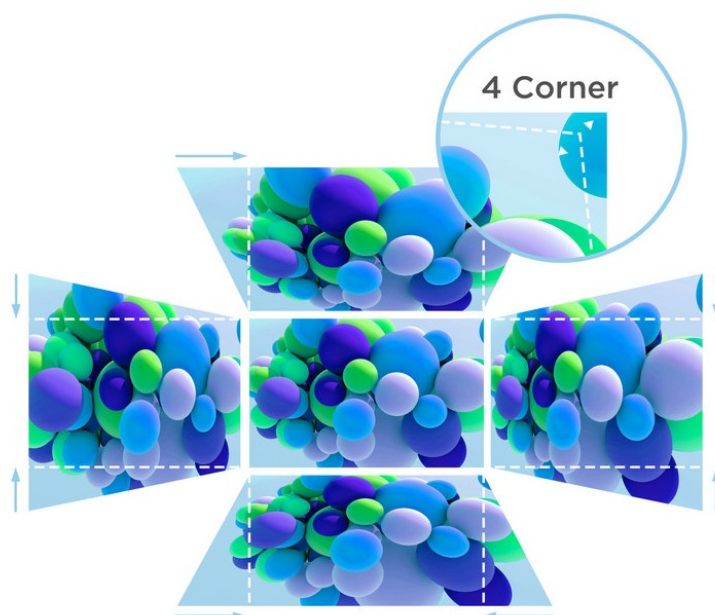

24 měs.

Stav:

Nové zboží

Popis

Projektor ViewSonic LS7901-4K - flexibilní instalace na krátkou vzdálenost

Projektor ViewSonic LS901-4K pro jasné a čisté prezentace ve 4K v zasedací místnosti, školní učebně nebo komerčním provozu. Je vybaven **laser-fosfovou technologií 3. generace** a vysokou svítivostí 5500 ANSI lumenů. **3. generace laser-fosforové technologie** podporuje lepší barevný výkon, jas a tepelnou odolnost.

Produkuje **konzistentní podání obrazu** a díky **4K rozlišení** je obraz křišťálově čistý, ostrý a s celou škálou velmi jemných detailů, takže se optimálně hodí i do velkých prostor. **Projektor ViewSonic LS901-4K** umožňuje promítání na **ploše o velikosti až 300 palců** a zprostředkuje vám ultra velkou projekční obrazovku.

DLP

Filter-Free

Long-Lasting
Colors

Crisp and
Seamless

ViewSonic LS901-4K

Laserový projektor se 4K UHD rozlišením **3840 x 2160** obrazových bodů nabízí svítivost **5500 ANSI lumenů** a kontrastní poměr **3000000 : 1**, díky čemuž zajistí kvalitní prezentace s ostrými detaily po celém plátně. Poskytuje mimořádně velkou projekci s úhlopříčkou **až 300"** a využívá vysoký nativní kontrast **0,65" DMD** čipu s technologií DLP, což zaručuje výjimečný zážitek ze sledování. Díky funkcím, jako je **1,7x optický zoom**, H/V korekce lichoběžníkového zkreslení a **360° projekce**, podporuje model LS901-4K flexibilní instalaci. Ozvučení prezentace zajistí **integrované reproduktory** s výkonem 30 W. Centralizované ovládání pomocí sítě **LAN** zjednodušuje správu, takže je vynikající volbou pro zasedací místnosti, přednáškové sály a veřejné prostory.