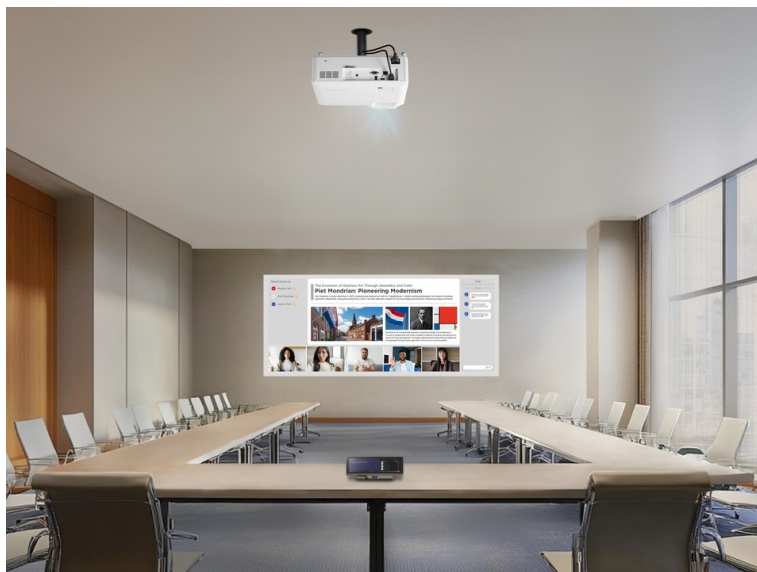

24 měs.

Stav:

Nové zboží

Popis

Projektor ViewSonic LS7901-4K - flexibilní instalace na krátkou vzdálenost

Projektor ViewSonic LS901-4K pro jasné a čisté prezentace ve 4K v zasedací místnosti, školní učebně nebo komerčním provozu. Je vybaven **laser-fosfovou technologií 3. generace** a vysokou svítivostí 5500 ANSI lumenů. **3. generace laser-fosforové technologie** podporuje lepší barevný výkon, jas a tepelnou odolnost.

Produkuje **konzistentní podání obrazu** a díky **4K rozlišení** je obraz křišťálově čistý, ostrý a s celou škálou velmi jemných detailů, takže se optimálně hodí i do velkých prostor. **Projektor ViewSonic LS901-4K** umožňuje promítání na **ploše o velikosti až 300 palců** a zprostředkuje vám ultra velkou projekční obrazovku.

↑
20%
Brightness

↓
32%
Size

↑
More
Accessible

Samozřejmostí jsou **funkce pro korekci obrazu** a úpravu do patřičných mezí. **Model ViewSonic LS901-4K** disponuje **dvěma porty HDMI** a je ideální pro náročnější použití, respektive spojení s moderními externími zařízeními.

DLP

Filter-Free

Long-Lasting
Colors

Crisp and
Seamless

ViewSonic LS901-4K

Laserový projektor se 4K UHD rozlišením **3840 x 2160** obrazových bodů nabízí svítivost **5500 ANSI lumenů** a kontrastní poměr **3000000 : 1**, díky čemuž zajistí kvalitní prezentace s ostrými detaily po celém plátně. Poskytuje mimořádně velkou projekci s úhlopříčkou **až 300"** a využívá vysoký nativní kontrast **0,65" DMD** čipu s technologií DLP, což zaručuje výjimečný zážitek ze sledování. Díky funkcím, jako je **1,7x optický zoom**, H/V korekce lichoběžníkového zkreslení a **360° projekce**, podporuje model LS901-4K flexibilní instalaci. Ozvučení prezentace zajistí **integrované reproduktory** s výkonem 30 W. Centralizované ovládání pomocí sítě **LAN** zjednodušuje správu, takže je vynikající volbou pro zasedací místnosti, přednáškové sály a veřejné prostory.