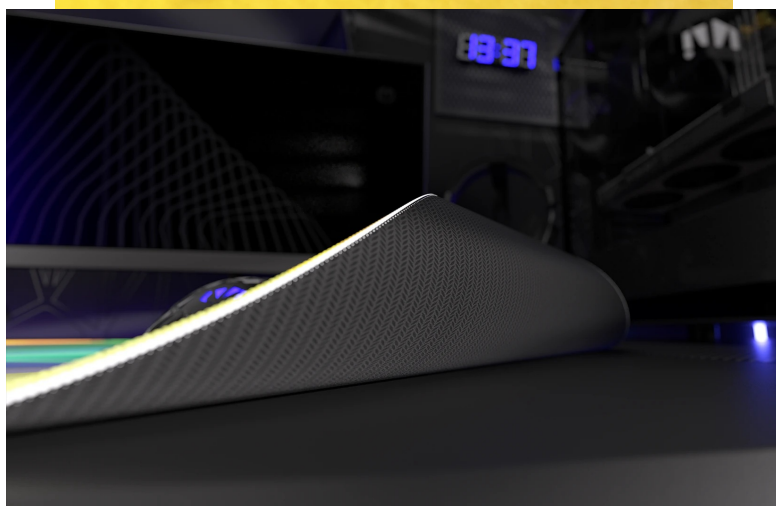

Popis

Endorfy Crystal Spectrum XL - pro velké herní manévry

Herní podložka Endorfy Crystal Spectrum XL, která je ideální ke každé gamingové PC konfiguraci. Je extra velká, takže se na ni vměstná myš i klávesnice a své nejdůležitější periferie do virtuálních bitev měli na jednom místě a pod kontrolou.

Herní podložka pod myš Endorfy Crystal Spectrum XL je opatřena speciálním textilním povrchem, který přesně **snímá každý manévry optického i laserového snímače** myši. Díky tomu podporuje precizní ovládání bez ohledu na typ hry. Spodní stranu představuje **gumový podklad**, který je přílnavý a podložka dokonale drží na svém místě. **Dlouhou životnost** a stovky hodin gamingové zábavy zajišťuje kvalitní **materiál odolný proti vlhkosti**.

Endorfy Crystal Spectrum XL

Extra velká herní podložka pod myš a klávesnici. Její **hladký textilní povrch** vytváří prostor pro bezchybný provoz optických i laserových myší. Jedinečný **grafický vzor připomínající barevný krystal** bude na stole každého hráče vypadat skvěle. S přilnavým **gumovým podkladem** je podložka bezpečně přichycena ke stolu, kde zůstává za všech okolností. **Odolné prošití podél okrajů** zabraňuje roztřepení. Materiál je navíc **odolný vůči vlhkosti**, což zvyšuje jeho životnost a usnadňuje údržbu.