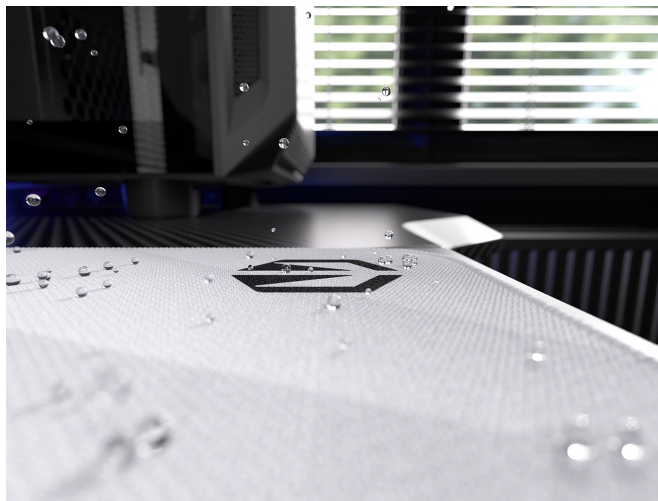

Herní podložka Endorfy Crystal Onyx White L, která je ideální ke každé gamingové PC konfiguraci. Je dostatečně velká, abyste mohli pohodlně ovládat myš a i během intenzivní akce měli kurzor pod kontrolou. Herní podložka pod myš **Endorfy Crystal Onyx White L** je opatřena speciálním textilním povrchem, který přesně snímá každý manévr optického i laserového snímače myši.

Díky tomu podporuje precizní ovládání bez ohledu na typ hry. Spodní stranu představuje **gumový podklad**, který je přilnavý a podložka dokonale drží na svém místě. Dlouhou životnost a stovky hodin gamingové zábavy zajišťuje **kvalitní materiál odolný proti vlhkosti**.

Endorfy Crystal Onyx White L

Velká herní podložka pod myš s **hladkým textilním povrchem** vytváří prostor pro bezchybný provoz optických i laserových myší. Jediný **grafický vzor připomínající barevný krystal** bude na stole každého hráče vypadat skvěle. S **přílnavým gumovým podkladem** je podložka bezpečně přichycena ke stolu, kde zůstává za všech okolností. **Odolné prošití podél okrajů** zabraňuje roztřepení. Materiál je navíc **odolný vůči vlhkosti**, což zvyšuje jeho životnost a usnadňuje údržbu.

ZÁKLADNÍ SPECIFIKACE

Kompatibilita: optické a laserové myši

Rozměry: 450 × 400 × 3 mm

Barva: bílá