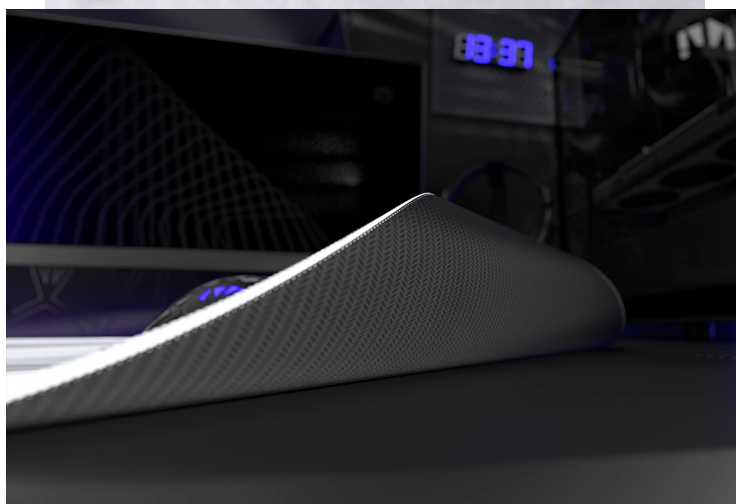

Herní podložka Endorfy Crystal Onyx White L, která je ideální ke každé gamingové PC konfiguraci. Je dostatečně velká, abyste mohli pohodlně ovládat myš a i během intenzivní akce měli kurzor pod kontrolou. Herní podložka pod myš **Endorfy Crystal Onyx White L** je opatřena speciálním textilním povrchem, který přesně snímá každý manévr optického i laserového snímače myši.

Díky tomu podporuje precizní ovládání bez ohledu na typ hry. Spodní stranu představuje **gumový podklad**, který je přilnavý a podložka dokonale drží na svém místě. Dlouhou životnost a stovky hodin gamingové zábavy zajišťuje **kvalitní materiál odolný proti vlhkosti**.

Endorfy Crystal Onyx White L

Velká herní podložka pod myš s **hladkým textilním povrchem** vytváří prostor pro bezchybný provoz optických i laserových myší. Jediný **grafický vzor připomínající barevný krystal** bude na stole každého hráče vypadat skvěle. S **přílnavým gumovým podkladem** je podložka bezpečně přichycena ke stolu, kde zůstává za všech okolností. **Odolné prošití podél okrajů** zabraňuje roztřepení. Materiál je navíc **odolný vůči vlhkosti**, což zvyšuje jeho životnost a usnadňuje údržbu.